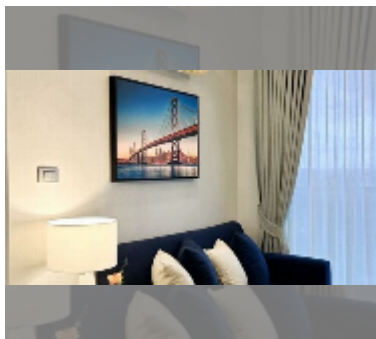

Продается квартира 1 спальня 35 м² в ЖК Amazon Residence, Паттайя

฿ 2 030 000

ПАРАМЕТРЫ ОБЪЕКТА:

UID	FS-242587
квота	тайская квота
тип	1 спальня
площадь	35м²
этаж	8
вид	вид на город
комплектация: мебель, кондиционер, телевизор, холодильник	

О ЖИЛОМ КОМПЛЕКСЕ (ДОМЕ):

район	Джомтьен
зданий	4
этажность	8
год сдачи	2014
обслуживание	฿ 14 700/год

УДОБСТВА:

Общие сведения: резорт, шатл бас, наземная парковка.

Бассейн: бассейн, детский бассейн, водные горки, водопад, джакузи.

Зона отдыха: зона отдыха, сад.

Секция здоровья: тренажерный зал, сауна, хамам.

Другое: рецепция, лобби, игровая комната, видеонаблюдение, охрана, минимаркет, прачечная.