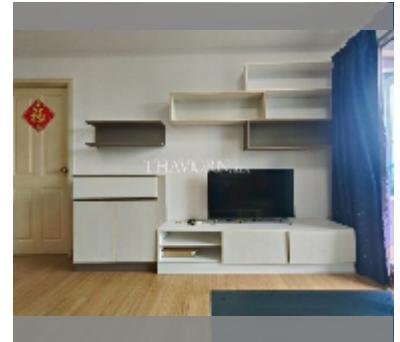

ขาย คอนโด 1 ห้องนอน 45 ตร.ม. ใน ศุภาลัย มาเรย์, พัทยา

฿ 2,590,000

UNIT PARAMETERS:

UID	FS-242514
สมบัติ	กรรมสิทธิ์ต่างชาติ
ห้องนอน	1 ห้องนอน
พื้นที่	45ตร.ม.
ชั้น	11
วิว	วิวในเมือง

equipment: furniture, air conditioner, television, refrigerator

PROJECT PARAMETERS:

ตำบล	เทพประสิทธิ์
อาคาร	1
ชั้น	35
ปีที่ส่งมอบ	2016
ต้นทุนการให้บริการ	฿ 16,200/ปี

FACILITIES:

ข้อมูลทั่วไป: อาคารสูง, เมตรถึงชายหาด: 600,
นาที่ถึงชายหาด: 8, ที่จอดรถแบบเปิดโล่ง,
ที่จอดรถหลายชั้น, ที่จอดรถในร่ม.
สระว่ายน้ำ: สระว่ายน้ำ, สระว่ายน้ำเด็ก, น้ำตก.
พักผ่อน: พักผ่อน, สวน.
สุขภาพ: ยิม.
อื่นอื่น: ลิอบบี้, CCTV, รมภ, ซักรีด.