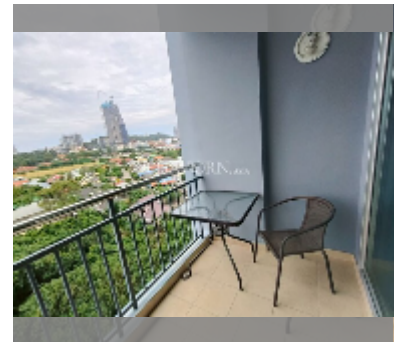

ขาย คอนโด 1 ห้องนอน 45 ตร.ม. ใน ศุภาลัย มาเรย์, พัทยา

฿ 2,590,000

UNIT PARAMETERS:

UID	FS-242514
สมบัติ	กรรมสิทธิ์ต่างชาติ
ห้องนอน	1 ห้องนอน
พื้นที่	45ตร.ม.
ชั้น	11
วิว	วิวในเมือง

equipment: furniture, air conditioner, television, refrigerator

PROJECT PARAMETERS:

ตำบล	เทพประสิทธิ์
อาคาร	1
ชั้น	35
ปีที่ส่งมอบ	2016
ต้นทุนการให้บริการ	฿ 16,200/ปี

FACILITIES:

ข้อมูลทั่วไป: อาคารสูง, เมตรถึงชายหาด: 600,
 นาที่ถึงชายหาด: 8, ที่จอดรถแบบเปิดโล่ง,
 ที่จอดรถหลายชั้น, ที่จอดรถในร่ม.
 สระว่ายน้ำ: สระว่ายน้ำ, สระว่ายน้ำเด็ก, น้ำตก.
 พักผ่อน: พักผ่อน, สวน.
 สุขภาพ: ยิม.
 อื่นอื่น: ลิอบบี้, CCTV, รมภ, ซักรีด.