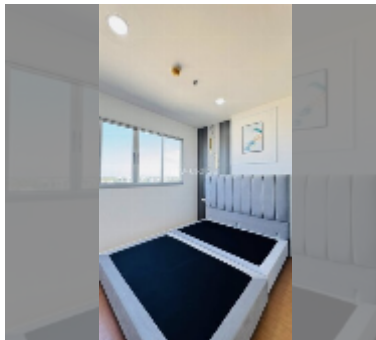

Продается квартира студия 23 м² в ЖК Lumpini Condo Town North Pattaya - Sukhumvit, Паттайя

฿ 1 290 000

ПАРАМЕТРЫ ОБЪЕКТА:

UID	FS-242496
квота	иностранная квота
тип	студия
площадь	23м²
этаж	30
вид	вид на море

О ЖИЛОМ КОМПЛЕКСЕ (ДОМЕ):

район	Вонгамат
зданий	2
этажность	32
год сдачи	2013

УДОБСТВА:

Общие сведения: высотка, многоуровневая парковка.

Бассейн: бассейн.

Зона отдыха: зона отдыха, сад.

Секция здоровья: тренажерный зал.

Другое: рецепция, лобби, клубный дом, детская площадка, видеонаблюдение, охрана, минимаркет.