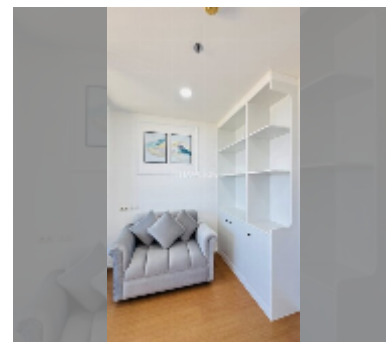

Продается квартира студия 23 м² в ЖК Lumpini Condo Town North Pattaya - Sukhumvit, Паттайя

฿ 1 290 000

ПАРАМЕТРЫ ОБЪЕКТА:

UID	FS-242496
квота	иностранная квота
тип	студия
площадь	23м²
этаж	30
вид	вид на море

О ЖИЛОМ КОМПЛЕКСЕ (ДОМЕ):

район	Вонгамат
зданий	2
этажность	32
год сдачи	2013

УДОБСТВА:

Общие сведения: высотка, многоуровневая парковка.

Бассейн: бассейн.

Зона отдыха: зона отдыха, сад.

Секция здоровья: тренажерный зал.

Другое: рецепция, лобби, клубный дом, детская площадка, видеонаблюдение, охрана, минимаркет.