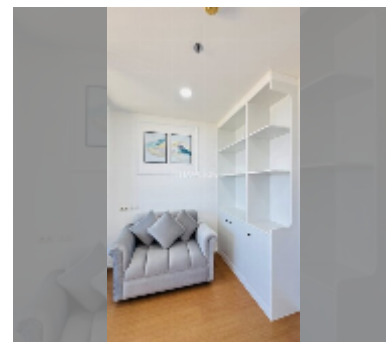

Продается квартира студия 23 м² в ЖК Lumpini Condo Town North Pattaya - Sukhumvit, Паттайя

฿ 1 290 000

ПАРАМЕТРЫ ОБЪЕКТА:

UID	FS-242494
квота	иностранная квота
тип	студия
площадь	23м²
этаж	23
вид	вид на море

О ЖИЛОМ КОМПЛЕКСЕ (ДОМЕ):

район	Вонгамат
зданий	2
этажность	32
год сдачи	2013

УДОБСТВА:

Общие сведения: высотка, многоуровневая парковка.

Бассейн: бассейн.

Зона отдыха: зона отдыха, сад.

Секция здоровья: тренажерный зал.

Другое: рецепция, лобби, клубный дом, детская площадка, видеонаблюдение, охрана, минимаркет.