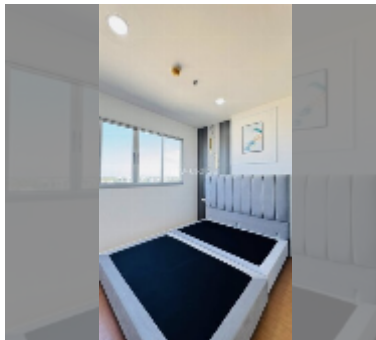

Продается квартира студия 23 м² в ЖК Lumpini Condo Town North Pattaya - Sukhumvit, Паттайя

฿ 1 290 000

ПАРАМЕТРЫ ОБЪЕКТА:

UID	FS-242494
квота	иностранная квота
тип	студия
площадь	23м²
этаж	23
вид	вид на море

О ЖИЛОМ КОМПЛЕКСЕ (ДОМЕ):

район	Вонгамат
зданий	2
этажность	32
год сдачи	2013

УДОБСТВА:

Общие сведения: высотка, многоуровневая парковка.

Бассейн: бассейн.

Зона отдыха: зона отдыха, сад.

Секция здоровья: тренажерный зал.

Другое: рецепция, лобби, клубный дом, детская площадка, видеонаблюдение, охрана, минимаркет.