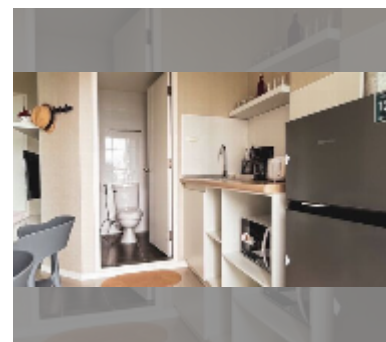

公寓 for sale 1间卧室 26.4 平方米 在 Lumpini Seaview Jomtien, Pattaya

฿ 1,850,000

UNIT PARAMETERS:

UID	FS-242488
所有权	外国所有权
类型	1间卧室
面积	26.4平方米
楼层	16
风景	海景
quality	excellent
equipment: furniture, air conditioner, television, refrigerator	

PROJECT PARAMETERS:

地区	乔木提恩
楼房	2
楼层	30
交付年份	2014

FACILITIES:

一般信息: 高楼, 米到海滩: 400, 多层停车场.

游泳池: 游泳池.

寒冷地带: 寒冷地带, 花园.

卫生区: 健身房.

其他: 孩子们玩花园, 中央电视台, 安全.