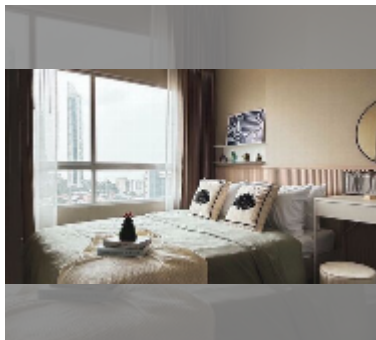

公寓 for sale 1间卧室 26.4 平方米 在 Lumpini Seaview Jomtien, Pattaya

฿ 1,850,000

UNIT PARAMETERS:

UID	FS-242488
所有权	外国所有权
类型	1间卧室
面积	26.4平方米
楼层	16
风景	海景
quality	excellent
equipment: furniture, air conditioner, television, refrigerator	

PROJECT PARAMETERS:

地区	乔木提恩
楼房	2
楼层	30
交付年份	2014

FACILITIES:

一般信息: 高楼, 米到海滩: 400, 多层停车场.

游泳池: 游泳池.

寒冷地带: 寒冷地带, 花园.

卫生区: 健身房.

其他: 孩子们玩花园, 中央电视台, 安全.