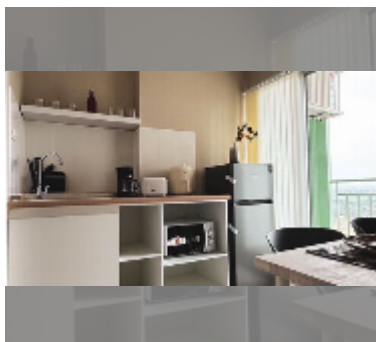

公寓 for sale 1间卧室 26.4 平方米 在 Lumpini Seaview Jomtien, Pattaya

฿ 1,850,000

UNIT PARAMETERS:

UID	FS-242488
所有权	外国所有权
类型	1间卧室
面积	26.4平方米
楼层	16
风景	海景
quality	excellent
equipment: furniture, air conditioner, television, refrigerator	

PROJECT PARAMETERS:

地区	乔木提恩
楼房	2
楼层	30
交付年份	2014

FACILITIES:

一般信息: 高楼, 米到海滩: 400, 多层停车场.

游泳池: 游泳池.

寒冷地带: 寒冷地带, 花园.

卫生区: 健身房.

其他: 孩子们玩花园, 中央电视台, 安全.