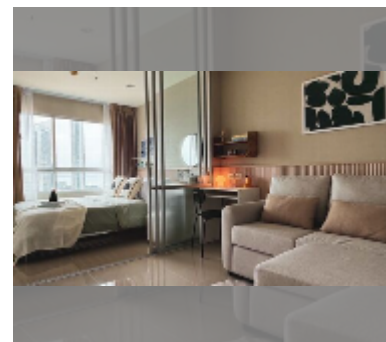

公寓 for sale 1间卧室 26.4 平方米 在 Lumpini Seaview Jomtien, Pattaya

฿ 1,850,000

UNIT PARAMETERS:

UID	FS-242488
所有权	外国所有权
类型	1间卧室
面积	26.4平方米
楼层	16
风景	海景
quality	excellent
equipment: furniture, air conditioner, television, refrigerator	

PROJECT PARAMETERS:

地区	乔木提恩
楼房	2
楼层	30
交付年份	2014

FACILITIES:

一般信息: 高楼, 米到海滩: 400, 多层停车场.

游泳池: 游泳池.

寒冷地带: 寒冷地带, 花园.

卫生区: 健身房.

其他: 孩子们玩花园, 中央电视台, 安全.