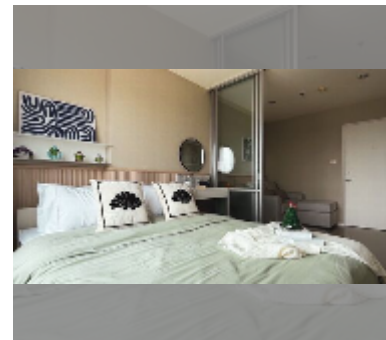

公寓 for sale 1间卧室 26.4 平方米 在 Lumpini Seaview Jomtien, Pattaya

฿ 1,850,000

UNIT PARAMETERS:

UID	FS-242488
所有权	外国所有权
类型	1间卧室
面积	26.4平方米
楼层	16
风景	海景
quality	excellent
equipment: furniture, air conditioner, television, refrigerator	

PROJECT PARAMETERS:

地区	乔木提恩
楼房	2
楼层	30
交付年份	2014

FACILITIES:

一般信息: 高楼, 米到海滩: 400, 多层停车场.

游泳池: 游泳池.

寒冷地带: 寒冷地带, 花园.

卫生区: 健身房.

其他: 孩子们玩花园, 中央电视台, 安全.