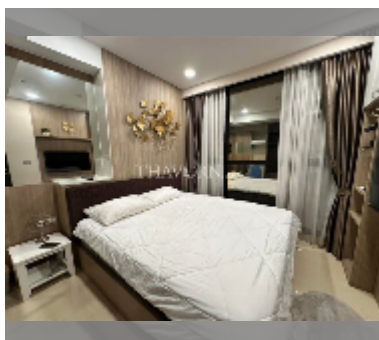

Продается квартира 1 спальня 35 м² в ЖК Dusit Grand Condo View, Паттайя

฿ 2 700 000

ПАРАМЕТРЫ ОБЪЕКТА:

UID FS-242484

квота тайская квота

тип 1 спальня

площадь 35м²

этаж 31

вид вид на море

состояние хорошее

объекта

комплектация: мебель, кондиционер,

телевизор, стиральная машина,

холодильник

О ЖИЛОМ КОМПЛЕКСЕ (ДОМЕ):

район Джомтьен

зданий 1

этажность 36

год сдачи 2016

обслуживание ฿ 16 800/год

УДОБСТВА:

Общие сведения: высотка, метров до

пляжа: 300, подземная парковка,

наземная парковка.

Бассейн: бассейн, детский бассейн,

водопад, джакузи.

Секция здоровья: тренажерный зал.

Другое: рецепция, видеонаблюдение,

охрана, минимаркет, прачечная.