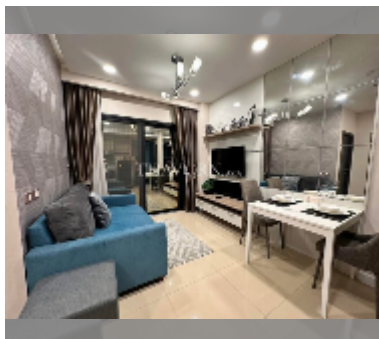

Продается квартира 1 спальня 35 м² в ЖК Dusit Grand Condo View, Паттайя

฿ 2 700 000

ПАРАМЕТРЫ ОБЪЕКТА:

UID FS-242484

квота тайская квота

тип 1 спальня

площадь 35м²

этаж 31

вид вид на море

состояние хорошее

объекта

комплектация: мебель, кондиционер,

телевизор, стиральная машина,

холодильник

О ЖИЛОМ КОМПЛЕКСЕ (ДОМЕ):

район Джомтьен

зданий 1

этажность 36

год сдачи 2016

обслуживание ฿ 16 800/год

УДОБСТВА:

Общие сведения: высотка, метров до

пляжа: 300, подземная парковка,

наземная парковка.

Бассейн: бассейн, детский бассейн,

водопад, джакузи.

Секция здоровья: тренажерный зал.

Другое: рецепция, видеонаблюдение,

охрана, минимаркет, прачечная.