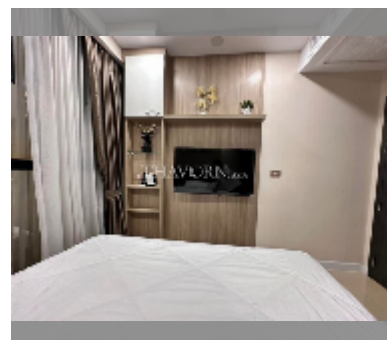

Продается квартира 1 спальня 35 м² в ЖК Dusit Grand Condo View, Паттайя

฿ 2 700 000

ПАРАМЕТРЫ ОБЪЕКТА:

UID FS-242484

квота тайская квота

тип 1 спальня

площадь 35м²

этаж 31

вид вид на море

состояние хорошее

объекта

комплектация: мебель, кондиционер,

телевизор, стиральная машина,

холодильник

О ЖИЛОМ КОМПЛЕКСЕ (ДОМЕ):

район Джомтьен

зданий 1

этажность 36

год сдачи 2016

обслуживание ฿ 16 800/год

УДОБСТВА:

Общие сведения: высотка, метров до

пляжа: 300, подземная парковка,

наземная парковка.

Бассейн: бассейн, детский бассейн,

водопад, джакузи.

Секция здоровья: тренажерный зал.

Другое: рецепция, видеонаблюдение,

охрана, минимаркет, прачечная.