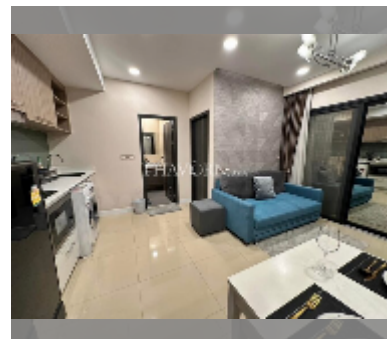

Продается квартира 1 спальня 35 м² в ЖК Dusit Grand Condo View, Паттайя

฿ 2 700 000

ПАРАМЕТРЫ ОБЪЕКТА:

UID FS-242484

квота тайская квота

тип 1 спальня

площадь 35м²

этаж 31

вид вид на море

состояние хорошее

объекта

комплектация: мебель, кондиционер,

телевизор, стиральная машина,

холодильник

О ЖИЛОМ КОМПЛЕКСЕ (ДОМЕ):

район Джомтьен

зданий 1

этажность 36

год сдачи 2016

обслуживание ฿ 16 800/год

УДОБСТВА:

Общие сведения: высотка, метров до

пляжа: 300, подземная парковка,

наземная парковка.

Бассейн: бассейн, детский бассейн,

водопад, джакузи.

Секция здоровья: тренажерный зал.

Другое: рецепция, видеонаблюдение,

охрана, минимаркет, прачечная.