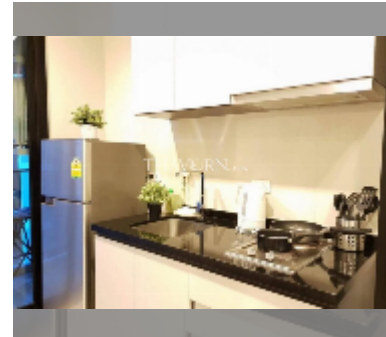

Продается квартира 1 спальня 29.91 м² в ЖК The Base Central Pattaya, Паттайя

฿ 2 990 000

ПАРАМЕТРЫ ОБЪЕКТА:

UID	FS-242479
квота	тайская квота
тип	1 спальня
площадь	29.91м²
этаж	9
вид	вид на бассейн
состояние объекта	хорошее
комплектация: мебель, кондиционер, холодильник	
онлайн-показ	yes

О ЖИЛОМ КОМПЛЕКСЕ (ДОМЕ):

район	Центральная Паттайя
зданий	3
этажность	32
год сдачи	2016

УДОБСТВА:

Общие сведения: высотка, метров до пляжа: 100, минут до пляжа: 5, крытая парковка.

Бассейн: бассейн, бассейн на крыше.

Зона отдыха: сад, зона отдыха на крыше, зона барбекю.

Секция здоровья: тренажерный зал.

Другое: лобби, видеонаблюдение, охрана.