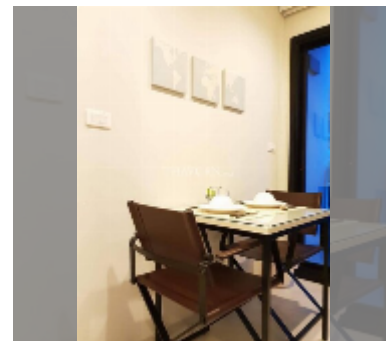

Продается квартира 1 спальня 29.91 м² в ЖК The Base Central Pattaya, Паттайя

฿ 2 990 000

ПАРАМЕТРЫ ОБЪЕКТА:

UID	FS-242479
квота	тайская квота
тип	1 спальня
площадь	29.91м²
этаж	9
вид	вид на бассейн
состояние объекта	хорошее
комплектация: мебель, кондиционер, холодильник	
онлайн-показ	yes

О ЖИЛОМ КОМПЛЕКСЕ (ДОМЕ):

район	Центральная Паттайя
зданий	3
этажность	32
год сдачи	2016

УДОБСТВА:

Общие сведения: высотка, метров до пляжа: 100, минут до пляжа: 5, крытая парковка.

Бассейн: бассейн, бассейн на крыше.

Зона отдыха: сад, зона отдыха на крыше, зона барбекю.

Секция здоровья: тренажерный зал.

Другое: лобби, видеонаблюдение, охрана.