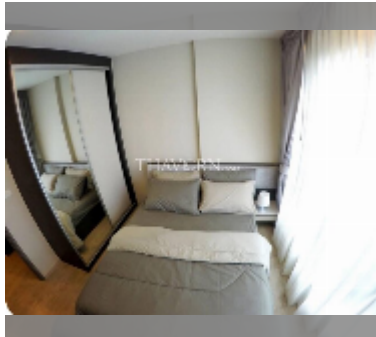

Продается квартира 1 спальня 29.91 м² в ЖК The Base Central Pattaya, Паттайя

฿ 2 990 000

ПАРАМЕТРЫ ОБЪЕКТА:

UID	FS-242479
квота	тайская квота
тип	1 спальня
площадь	29.91м²
этаж	9
вид	вид на бассейн
состояние объекта	хорошее
комплектация: мебель, кондиционер, холодильник	
онлайн-показ	yes

О ЖИЛОМ КОМПЛЕКСЕ (ДОМЕ):

район	Центральная Паттайя
зданий	3
этажность	32
год сдачи	2016

УДОБСТВА:

Общие сведения: высотка, метров до пляжа: 100, минут до пляжа: 5, крытая парковка.

Бассейн: бассейн, бассейн на крыше.

Зона отдыха: сад, зона отдыха на крыше, зона барбекю.

Секция здоровья: тренажерный зал.

Другое: лобби, видеонаблюдение, охрана.