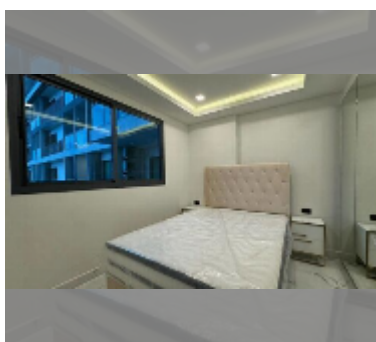

#### ПАРАМЕТРЫ ОБЪЕКТА:

UID	FS-242478
квота	иностранная квота
тип	1 спальня
площадь	29м <sup>2</sup>
этаж	19
вид	вид на город
состояние объекта	хорошее
комплектация:	мебель, кондиционер, телевизор, холодильник