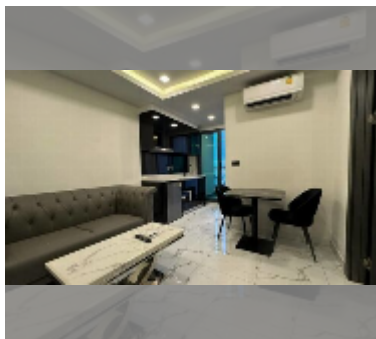

#### ПАРАМЕТРЫ ОБЪЕКТА:

UID	FS-242478
квота	иностранная квота
тип	1 спальня
площадь	29м <sup>2</sup>
этаж	19
вид	вид на город
состояние объекта	хорошее
комплектация:	мебель, кондиционер, телевизор, холодильник