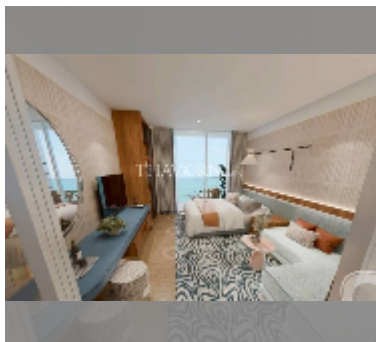

Продается квартира 1 спальня 25.75 м² в ЖК PTU Residence Sai 1, Паттайя

฿ 5 600 000

ПАРАМЕТРЫ ОБЪЕКТА:

UID	FS-242476
квота	иностранная квота
тип	1 спальня
площадь	25.75м²
этаж	7
вид	вид на город

О ЖИЛОМ КОМПЛЕКСЕ (ДОМЕ):

район	Центральная Паттайя
зданий	1
этажность	27
начало строительства	2025
год сдачи	2027

УДОБСТВА:

Общие сведения: высотка, метров до пляжа: 20, минут до пляжа: 1, первая линия, многоуровневая парковка.

Бассейн: бассейн, детский бассейн, бассейн на крыше, панорамный бассейн, зона загара.

Зона отдыха: зона отдыха, сад, зона отдыха на крыше, зона барбекю.

Секция здоровья: тренажерный зал, сауна, хамам, стим-сауна, комната для йоги.

Другое: рецепция, лобби, клубный дом, переговорная комната, игровая комната, видеонаблюдение, охрана, прачечная.