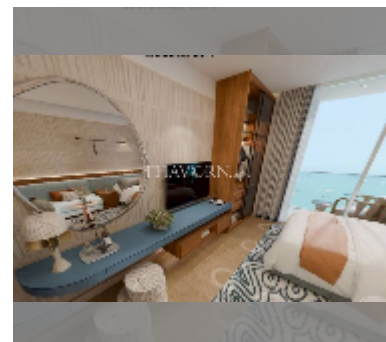

Продается квартира 1 спальня 25.75 м² в ЖК PTU Residence Sai 1, Паттайя

฿ 5 600 000

ПАРАМЕТРЫ ОБЪЕКТА:

UID	FS-242476
квота	иностранная квота
тип	1 спальня
площадь	25.75м²
этаж	7
вид	вид на город

О ЖИЛОМ КОМПЛЕКСЕ (ДОМЕ):

район	Центральная Паттайя
зданий	1
этажность	27
начало строительства	2025
год сдачи	2027

УДОБСТВА:

Общие сведения: высотка, метров до пляжа: 20, минут до пляжа: 1, первая линия, многоуровневая парковка.

Бассейн: бассейн, детский бассейн, бассейн на крыше, панорамный бассейн, зона загара.

Зона отдыха: зона отдыха, сад, зона отдыха на крыше, зона барбекю.

Секция здоровья: тренажерный зал, сауна, хамам, стим-сауна, комната для йоги.

Другое: рецепция, лобби, клубный дом, переговорная комната, игровая комната, видеонаблюдение, охрана, прачечная.