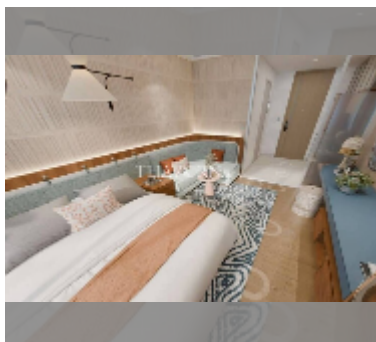

Продается квартира 1 спальня 25.75 м² в ЖК PTU Residence Sai 1, Паттайя

฿ 5 600 000

ПАРАМЕТРЫ ОБЪЕКТА:

UID	FS-242476
квота	иностранная квота
тип	1 спальня
площадь	25.75м²
этаж	7
вид	вид на город

О ЖИЛОМ КОМПЛЕКСЕ (ДОМЕ):

район	Центральная Паттайя
зданий	1
этажность	27
начало строительства	2025
год сдачи	2027

УДОБСТВА:

Общие сведения: высотка, метров до пляжа: 20, минут до пляжа: 1, первая линия, многоуровневая парковка.

Бассейн: бассейн, детский бассейн, бассейн на крыше, панорамный бассейн, зона загара.

Зона отдыха: зона отдыха, сад, зона отдыха на крыше, зона барбекю.

Секция здоровья: тренажерный зал, сауна, хамам, стим-сауна, комната для йоги.

Другое: рецепция, лобби, клубный дом, переговорная комната, игровая комната, видеонаблюдение, охрана, прачечная.