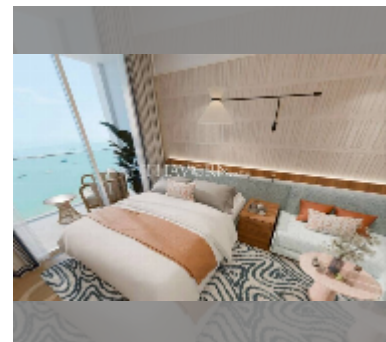

Продается квартира 1 спальня 25.75 м² в ЖК PTU Residence Sai 1, Паттайя

฿ 5 600 000

ПАРАМЕТРЫ ОБЪЕКТА:

UID	FS-242476
квота	иностранная квота
тип	1 спальня
площадь	25.75м²
этаж	7
вид	вид на город

О ЖИЛОМ КОМПЛЕКСЕ (ДОМЕ):

район	Центральная Паттайя
зданий	1
этажность	27
начало строительства	2025
год сдачи	2027

УДОБСТВА:

Общие сведения: высотка, метров до пляжа: 20, минут до пляжа: 1, первая линия, многоуровневая парковка.

Бассейн: бассейн, детский бассейн, бассейн на крыше, панорамный бассейн, зона загара.

Зона отдыха: зона отдыха, сад, зона отдыха на крыше, зона барбекю.

Секция здоровья: тренажерный зал, сауна, хамам, стим-сауна, комната для йоги.

Другое: рецепция, лобби, клубный дом, переговорная комната, игровая комната, видеонаблюдение, охрана, прачечная.