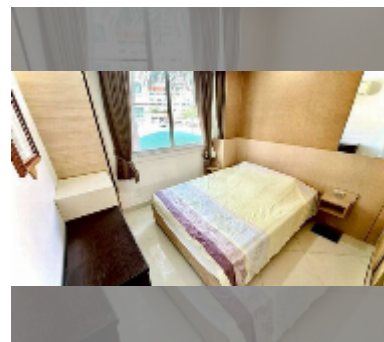

Продается квартира 1 спальня 37 м² в ЖК Paradise Park, Паттайя

฿ 1720 000

ПАРАМЕТРЫ ОБЪЕКТА:

UID **FS-242465**

квота **иностранная квота**

тип **1 спальня**

площадь **37м²**

этаж **2**

вид **вид на бассейн**

состояние **хорошее**

объекта

комплектация: **мебель, кондиционер,**

телевизор, стиральная машина,

холодильник

О ЖИЛОМ КОМПЛЕКСЕ (ДОМЕ):

район **Джомтьен**

зданий **3**

этажность **8**

год сдачи **2012**

обслуживание **฿ 15 540/год**

УДОБСТВА:

Общие сведения: **резорт, подземная парковка.**

Бассейн: **бассейн, детский бассейн.**

Зона отдыха: **зона отдыха, сад.**

Секция здоровья: **тренажерный зал.**

Другое: **лобби, детская площадка, видеонаблюдение, охрана, минимаркет.**