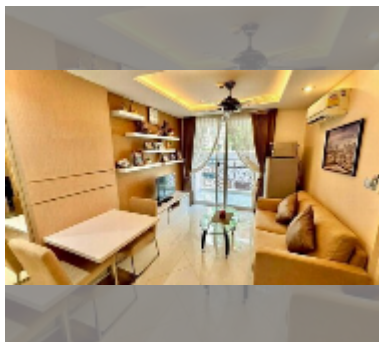

Продается квартира 1 спальня 37 м² в ЖК Paradise Park, Паттайя

฿ 1720 000

ПАРАМЕТРЫ ОБЪЕКТА:

UID **FS-242465**

квота **иностранная квота**

тип **1 спальня**

площадь **37м²**

этаж **2**

вид **вид на бассейн**

состояние **хорошее**

объекта

комплектация: **мебель, кондиционер,**

телевизор, стиральная машина,

холодильник

О ЖИЛОМ КОМПЛЕКСЕ (ДОМЕ):

район **Джомтьен**

зданий **3**

этажность **8**

год сдачи **2012**

обслуживание **฿ 15 540/год**

УДОБСТВА:

Общие сведения: **резорт, подземная парковка.**

Бассейн: **бассейн, детский бассейн.**

Зона отдыха: **зона отдыха, сад.**

Секция здоровья: **тренажерный зал.**

Другое: **лобби, детская площадка, видеонаблюдение, охрана, минимаркет.**