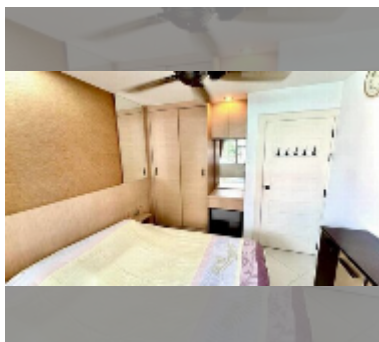

Продается квартира 1 спальня 37 м² в ЖК Paradise Park, Паттайя

฿ 1720 000

ПАРАМЕТРЫ ОБЪЕКТА:

UID **FS-242465**

квота **иностранная квота**

тип **1 спальня**

площадь **37м²**

этаж **2**

вид **вид на бассейн**

состояние **хорошее**

объекта

комплектация: **мебель, кондиционер,**

телевизор, стиральная машина,

холодильник

О ЖИЛОМ КОМПЛЕКСЕ (ДОМЕ):

район **Джомтьен**

зданий **3**

этажность **8**

год сдачи **2012**

обслуживание **฿ 15 540/год**

УДОБСТВА:

Общие сведения: **резорт, подземная парковка.**

Бассейн: **бассейн, детский бассейн.**

Зона отдыха: **зона отдыха, сад.**

Секция здоровья: **тренажерный зал.**

Другое: **лобби, детская площадка, видеонаблюдение, охрана, минимаркет.**