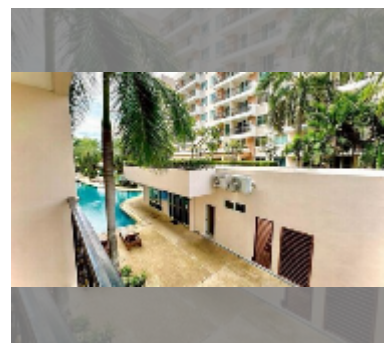

Продается квартира 1 спальня 37 м² в ЖК Paradise Park, Паттайя

฿ 1720 000

ПАРАМЕТРЫ ОБЪЕКТА:

UID **FS-242465**

квота **иностранная квота**

тип **1 спальня**

площадь **37м²**

этаж **2**

вид **вид на бассейн**

состояние **хорошее**

объекта

комплектация: **мебель, кондиционер,**

телевизор, стиральная машина,

холодильник

О ЖИЛОМ КОМПЛЕКСЕ (ДОМЕ):

район **Джомтьен**

зданий **3**

этажность **8**

год сдачи **2012**

обслуживание **฿ 15 540/год**

УДОБСТВА:

Общие сведения: **резорт, подземная парковка.**

Бассейн: **бассейн, детский бассейн.**

Зона отдыха: **зона отдыха, сад.**

Секция здоровья: **тренажерный зал.**

Другое: **лобби, детская площадка, видеонаблюдение, охрана, минимаркет.**