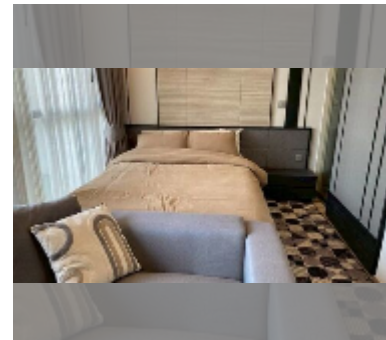

Продается квартира студия 28 м² в ЖК Andromeda Condominium Pattaya, Паттайя

฿ 2 870 000

ПАРАМЕТРЫ ОБЪЕКТА:

UID FS-242458

квота иностранная квота

тип студия

площадь 28м²

этаж 2

вид вид на город

состояние хорошее

объекта

комплектация: мебель, кондиционер,
телевизор, стиральная машина,
холодильник

О ЖИЛОМ КОМПЛЕКСЕ (ДОМЕ):

район Пратамнак

зданий 1

этажность 36

год сдачи 2019

обслуживание ฿ 16 800/год

УДОБСТВА:

Общие сведения: высотка, подземная
парковка.

Бассейн: бассейн.

Зона отдыха: зона отдыха, сад.

Секция здоровья: тренажерный зал.

Другое: рецепция, лобби,
видеонаблюдение, охрана.