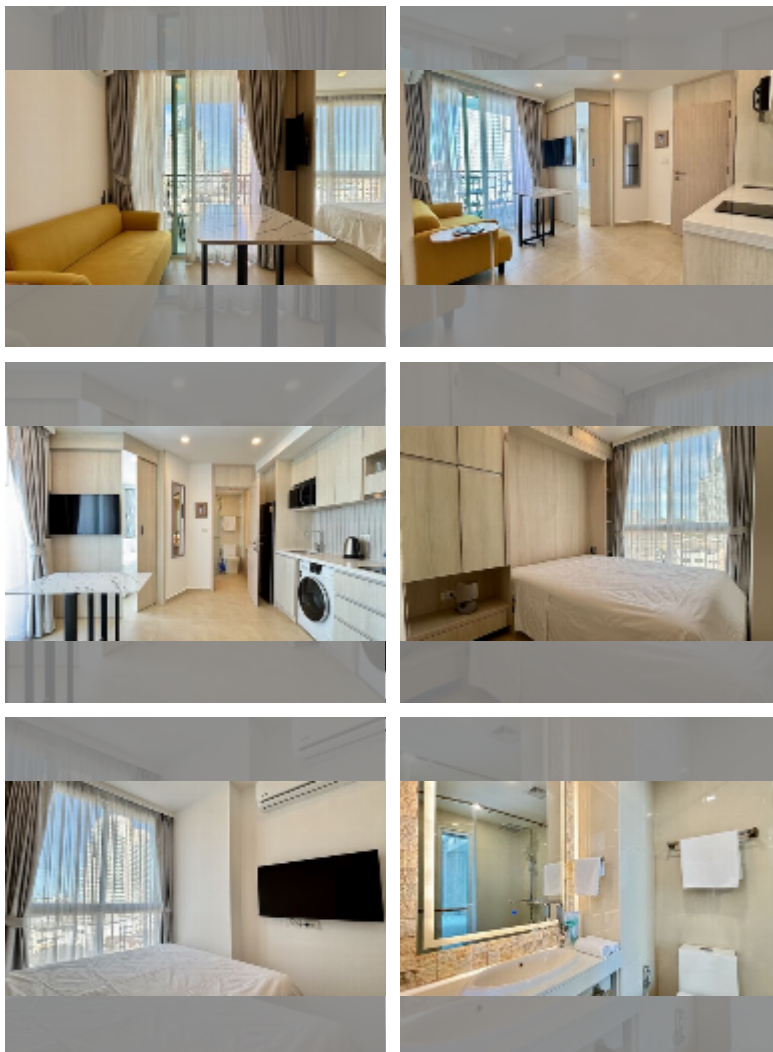

Condo for sale 2 bedroom 40 m² in City Garden Olympus, Pattaya

฿ 3,800,000

UNIT PARAMETERS:

UID	FS-242444
quota	company ownership
type	2 bedroom
size	40m²
floor	8
view	city view
quality	excellent
equipment: furniture, kitchen appliances, air conditioner, television, refrigerator	

PROJECT PARAMETERS:

district	Central Pattaya
buildings	6
floors	8
built in	2022
maintenance	฿ 19,200/year

FACILITIES:

General information: resort, underground parking.

Swimming pool: swimming pool, kids pool, jacuzzi, pool bar .

Chill zone: chill zone, rooftop chillout.

Health zone: gym, sauna.

Other: lobby, CCTV, security, minimart.