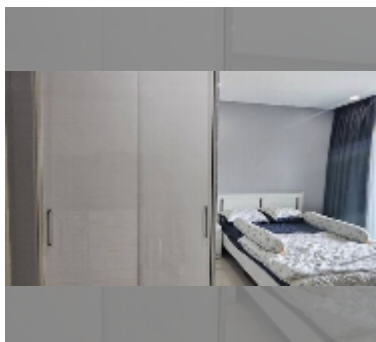

Продается квартира студия 27.56 м² в ЖК Siam Oriental Plaza, Паттайя

฿ 1 390 000

ПАРАМЕТРЫ ОБЪЕКТА:

UID	FS-242431
квота	иностранная квота
тип	студия
площадь	27.56м²
этаж	2
вид	вид на город
комплектация: мебель, кондиционер, телевизор, холодильник	

О ЖИЛОМ КОМПЛЕКСЕ (ДОМЕ):

район	Пратамнак
зданий	1
этажность	8
год сдачи	2016
обслуживание	฿ 13 890/год

УДОБСТВА:

Общие сведения: малоэтажный, метров до пляжа: 400, минут до пляжа: 7, разрешены домашние животные, подземная парковка.

Бассейн: бассейн на крыше.

Зона отдыха: зона отдыха на крыше.

Секция здоровья: тренажерный зал, сауна.

Другое: видеонаблюдение, охрана.