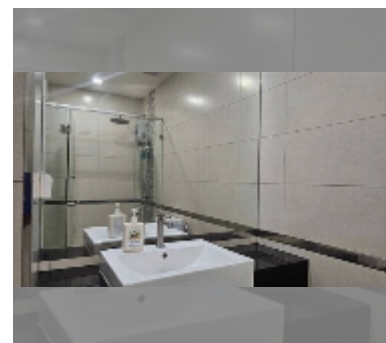

Продается квартира студия 27.56 м² в ЖК Siam Oriental Plaza, Паттайя

฿ 1 390 000

ПАРАМЕТРЫ ОБЪЕКТА:

UID	FS-242431
квота	иностранная квота
тип	студия
площадь	27.56м ²
этаж	2
вид	вид на город
комплектация: мебель, кондиционер, телевизор, холодильник	

Бассейн: бассейн на крыше.

Зона отдыха: зона отдыха на крыше.

Секция здоровья: тренажерный зал, сауна.

Другое: видеонаблюдение, охрана.

[подробнее](#)