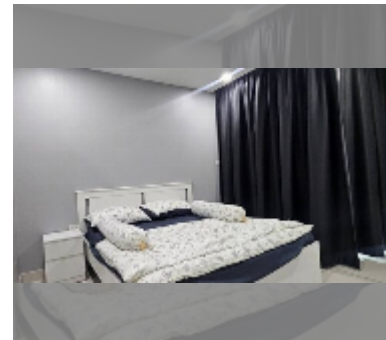

Продается квартира студия 27.56 м² в ЖК Siam Oriental Plaza, Паттайя

฿ 1 390 000

ПАРАМЕТРЫ ОБЪЕКТА:

UID	FS-242431
квота	иностранная квота
тип	студия
площадь	27.56м²
этаж	2
вид	вид на город
комплектация: мебель, кондиционер, телевизор, холодильник	

О ЖИЛОМ КОМПЛЕКСЕ (ДОМЕ):

район	Пратамнак
зданий	1
этажность	8
год сдачи	2016
обслуживание	฿ 13 890/год

УДОБСТВА:

Общие сведения: малоэтажный, метров до пляжа: 400, минут до пляжа: 7, разрешены домашние животные, подземная парковка.

Бассейн: бассейн на крыше.

Зона отдыха: зона отдыха на крыше.

Секция здоровья: тренажерный зал, сауна.

Другое: видеонаблюдение, охрана.