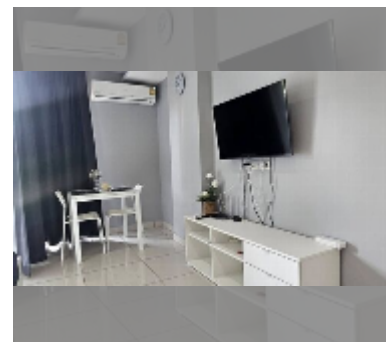

Продается квартира студия 27.56 м² в ЖК Siam Oriental Plaza, Паттайя

฿ 1 390 000

ПАРАМЕТРЫ ОБЪЕКТА:

UID	FS-242431
квота	иностранная квота
тип	студия
площадь	27.56м ²
этаж	2
вид	вид на город
комплектация: мебель, кондиционер, телевизор, холодильник	

Бассейн: бассейн на крыше.

Зона отдыха: зона отдыха на крыше.

Секция здоровья: тренажерный зал, сауна.

Другое: видеонаблюдение, охрана.

[подробнее](#)