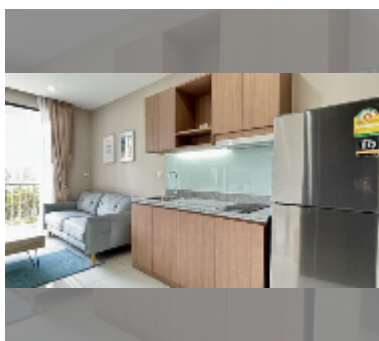

Продается квартира 1 спальня 38 м² в ЖК The Sky Condo Sriracha, Паттайя

฿ 2 200 000

ПАРАМЕТРЫ ОБЪЕКТА:

UID	FS-242421
квота	иностранная квота
тип	1 спальня
площадь	38м²
этаж	4
вид	вид на бассейн
состояние объекта	отличное
комплектация: мебель, кухонная техника, кондиционер, телевизор, стиральная машина	

О ЖИЛОМ КОМПЛЕКСЕ (ДОМЕ):

район	Лаем-Чабанг
зданий	1
этажность	22
год сдачи	2016
обслуживание	฿ 15 960/год

УДОБСТВА:

Общие сведения: высотка, шатл бас,
наземная парковка, многоуровневая
парковка, крытая парковка.

Бассейн: бассейн, зона загара.

Зона отдыха: зона отдыха, сад, зона
отдыха на крыше.

Секция здоровья: тренажерный зал.

Другое: рецепция, лобби,
видеонаблюдение, охрана.