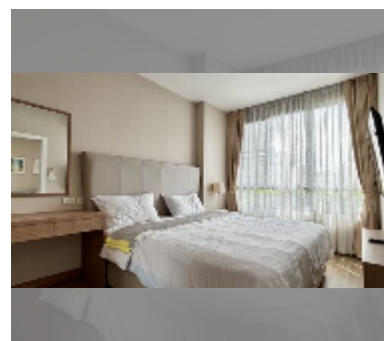

Продается квартира 1 спальня 38 м² в ЖК The Sky Condo Sriracha, Паттайя

฿ 2 200 000

ПАРАМЕТРЫ ОБЪЕКТА:

UID	FS-242421
квота	иностранная квота
тип	1 спальня
площадь	38м²
этаж	4
вид	вид на бассейн
состояние объекта	отличное
комплектация: мебель, кухонная техника, кондиционер, телевизор, стиральная машина	

О ЖИЛОМ КОМПЛЕКСЕ (ДОМЕ):

район	Лаем-Чабанг
зданий	1
этажность	22
год сдачи	2016
обслуживание	฿ 15 960/год

УДОБСТВА:

Общие сведения: высотка, шатл бас,
наземная парковка, многоуровневая
парковка, крытая парковка.

Бассейн: бассейн, зона загара.

Зона отдыха: зона отдыха, сад, зона
отдыха на крыше.

Секция здоровья: тренажерный зал.

Другое: рецепция, лобби,
видеонаблюдение, охрана.