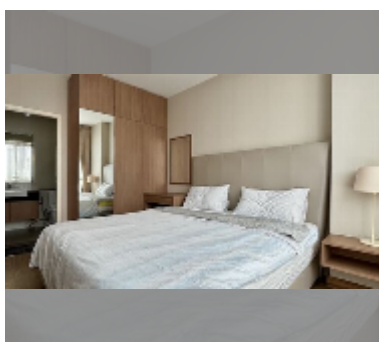

Продается квартира 1 спальня 38 м² в ЖК The Sky Condo Sriracha, Паттайя

฿ 2 200 000

ПАРАМЕТРЫ ОБЪЕКТА:

UID	FS-242421
квота	иностранная квота
тип	1 спальня
площадь	38м²
этаж	4
вид	вид на бассейн
состояние объекта	отличное
комплектация: мебель, кухонная техника, кондиционер, телевизор, стиральная машина	

О ЖИЛОМ КОМПЛЕКСЕ (ДОМЕ):

район	Лаем-Чабанг
зданий	1
этажность	22
год сдачи	2016
обслуживание	฿ 15 960/год

УДОБСТВА:

Общие сведения: высотка, шатл бас,
наземная парковка, многоуровневая
парковка, крытая парковка.

Бассейн: бассейн, зона загара.

Зона отдыха: зона отдыха, сад, зона
отдыха на крыше.

Секция здоровья: тренажерный зал.

Другое: рецепция, лобби,
видеонаблюдение, охрана.