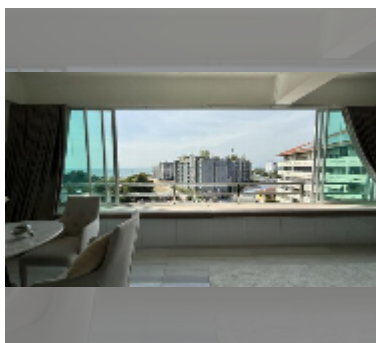

Продается квартира 1 спальня 87 м² в ЖК Somphong Condotel, Паттайя

฿ 6 150 000

ПАРАМЕТРЫ ОБЪЕКТА:

UID	FS-242416
квота	иностранная квота
тип	1 спальня
площадь	87м²
этаж	6
вид	вид на море
состояние объекта	отличное
комплектация: мебель, кондиционер, стиральная машина, холодильник	

О ЖИЛОМ КОМПЛЕКСЕ (ДОМЕ):

район	Наджомтьен
зданий	1
этажность	8
обслуживание	฿ 18 792/год

УДОБСТВА:

Общие сведения: бутик, наземная парковка.

Бассейн: бассейн.

Зона отдыха: зона отдыха.

Секция здоровья: тренажерный зал.

Другое: детская площадка,
видеонаблюдение, охрана, минимаркет.