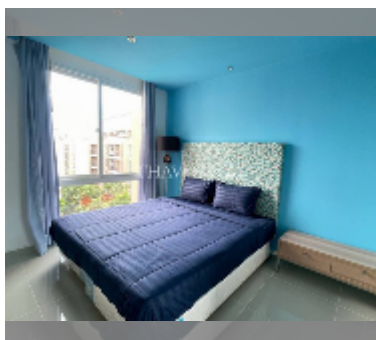

Condo for sale 2 bedroom 72.34 m² in Atlantis Condo Resort, Pattaya

฿ 4,500,000

UNIT PARAMETERS:

UID	FS-242405
quota	company ownership
type	2 bedroom
size	72.34m²
floor	8
view	pool view
quality	good
equipment: furniture, air conditioner, refrigerator	

PROJECT PARAMETERS:

district	Jomtien
buildings	5
floors	8
built in	2014
maintenance	฿ 30,383/year

FACILITIES:

General information: resort, meters to beach: 500, minutes to beach: 5, open parking, covered parking.

Swimming pool: swimming pool, kids pool, water slides, waterfall, jacuzzi.

Chill zone: chill zone, garden.

Health zone: gym, sauna, hamam.

Other: reception, lobby, clubhouse, games room, kids playgarden, CCTV, security, minimart, laundry.