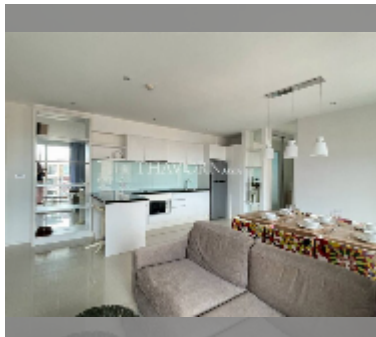

Продается квартира 2 спальни 72.34 м² в ЖК Atlantis Condo Resort, Паттайя

฿ 4 500 000

ПАРАМЕТРЫ ОБЪЕКТА:

UID	FS-242405
квота	собственность компаний
тип	2 спальни
площадь	72.34м ²
этаж	8
вид	вид на бассейн
состояние объекта	хорошее
комплектация: мебель, кондиционер, холодильник	

Бассейн: бассейн, детский бассейн, водные горки, водопад, джакузи.

Зона отдыха: зона отдыха, сад.

Секция здоровья: тренажерный зал, сауна, хамам.

Другое: рецепция, лобби, клубный дом, игровая комната, детская площадка, видеонаблюдение, охрана, минимаркет, прачечная.