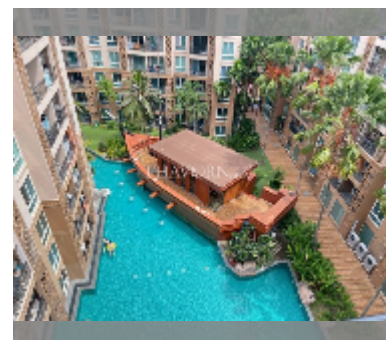

Продается квартира 2 спальни 72.34 м² в ЖК Atlantis Condo Resort, Паттайя

฿ 4 500 000

ПАРАМЕТРЫ ОБЪЕКТА:

UID	FS-242405
квота	собственность компаний
тип	2 спальни
площадь	72.34м ²
этаж	8
вид	вид на бассейн
состояние объекта	хорошее
комплектация: мебель, кондиционер, холодильник	

Бассейн: бассейн, детский бассейн, водные горки, водопад, джакузи.

Зона отдыха: зона отдыха, сад.

Секция здоровья: тренажерный зал, сауна, хамам.

Другое: рецепция, лобби, клубный дом, игровая комната, детская площадка, видеонаблюдение, охрана, минимаркет, прачечная.