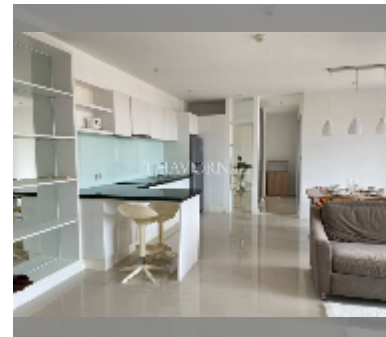

Продается квартира 2 спальни 72.34 м² в ЖК Atlantis Condo Resort, Паттайя

฿ 4 500 000

ПАРАМЕТРЫ ОБЪЕКТА:

UID	FS-242405
квота	собственность компаний
тип	2 спальни
площадь	72.34м²
этаж	8
вид	вид на бассейн
состояние объекта	хорошее
комплектация: мебель, кондиционер, холодильник	

О ЖИЛОМ КОМПЛЕКСЕ (ДОМЕ):

район	Джомтьен
зданий	5
этажность	8
год сдачи	2014
обслуживание	฿ 30 383/год

УДОБСТВА:

Общие сведения: резорт, метров до пляжа: 500, минут до пляжа: 5, наземная парковка, крытая парковка.

Бассейн: бассейн, детский бассейн, водные горки, водопад, джакузи.

Зона отдыха: зона отдыха, сад.

Секция здоровья: тренажерный зал, сауна, хамам.

Другое: рецепция, лобби, клубный дом, игровая комната, детская площадка, видеонаблюдение, охрана, минимаркет, прачечная.