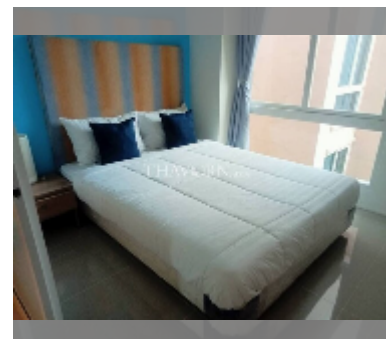

Condo for sale 2 bedroom 72.34 m² in Atlantis Condo Resort, Pattaya

฿ 4,500,000

UNIT PARAMETERS:

UID	FS-242405
quota	company ownership
type	2 bedroom
size	72.34m²
floor	8
view	pool view
quality	good
equipment: furniture, air conditioner, refrigerator	

PROJECT PARAMETERS:

district	Jomtien
buildings	5
floors	8
built in	2014
maintenance	฿ 30,383/year

FACILITIES:

General information: resort, meters to beach: 500, minutes to beach: 5, open parking, covered parking.

Swimming pool: swimming pool, kids pool, water slides, waterfall, jacuzzi.

Chill zone: chill zone, garden.

Health zone: gym, sauna, hamam.

Other: reception, lobby, clubhouse, games room, kids playgarden, CCTV, security, minimart, laundry.