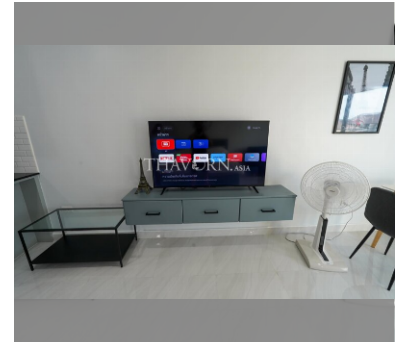

Продается квартира студия 49 м² в ЖК View Talay 5, Паттайя

฿ 2 800 000

ПАРАМЕТРЫ ОБЪЕКТА:

UID	FS-242378
квота	тайская квота
тип	студия
площадь	49м²
этаж	8
вид	частичный вид на море
состояние объекта	хорошее
комплектация	мебель, кондиционер, телевизор, стиральная машина, холодильник
оплата пошлин	50% on seller / 50% on buyer

О ЖИЛОМ КОМПЛЕКСЕ (ДОМЕ):

район	Таппрайя
зданий	2
этажность	22
год сдачи	2007
обслуживание	฿ 11 760/год

УДОБСТВА:

Общие сведения: высотка, метров до пляжа: 150, минут до пляжа: 3, наземная парковка, крытая парковка.

Бассейн: бассейн.

Другое: рецепция, видеонаблюдение, охрана, минимаркет, прачечная, рум сервис.