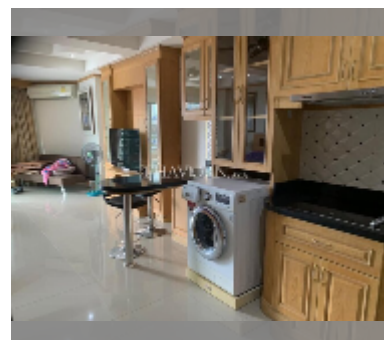

Продается квартира студия 45 м² в ЖК View Talay 2, Паттайя

฿ 2 520 000

ПАРАМЕТРЫ ОБЪЕКТА:

UID	FS-242373
квота	собственность компания
тип	студия
площадь	45м²
этаж	9
вид	вид на море
комплектация: мебель, кондиционер, телевизор, стиральная машина, холодильник	

О ЖИЛОМ КОМПЛЕКСЕ (ДОМЕ):

район	Джомтьен
зданий	2
этажность	20
год сдачи	2002

УДОБСТВА:

Общие сведения: высотка, наземная парковка, крытая парковка.
Бассейн: бассейн, детский бассейн.
Другое: лобби, видеонаблюдение, охрана, минимаркет, прачечная, рум сервис.