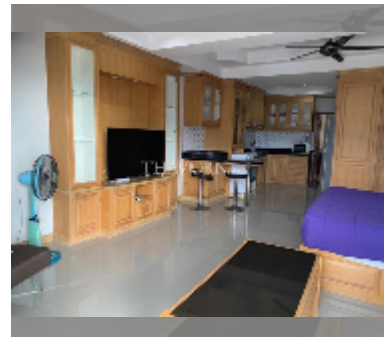

Продается квартира студия 45 м² в ЖК View Talay 2, Паттайя

฿ 2 520 000

ПАРАМЕТРЫ ОБЪЕКТА:

UID	FS-242373
квота	собственность компания
тип	студия
площадь	45м²
этаж	9
вид	вид на море
комплектация: мебель, кондиционер, телевизор, стиральная машина, холодильник	

О ЖИЛОМ КОМПЛЕКСЕ (ДОМЕ):

район	Джомтьен
зданий	2
этажность	20
год сдачи	2002

УДОБСТВА:

Общие сведения: высотка, наземная парковка, крытая парковка.
Бассейн: бассейн, детский бассейн.
Другое: лобби, видеонаблюдение, охрана, минимаркет, прачечная, рум сервис.