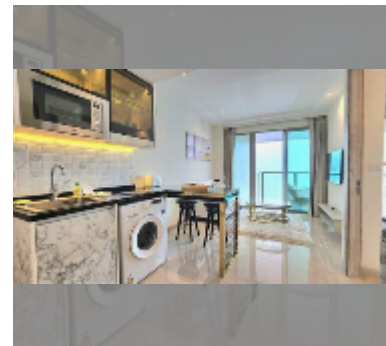

公寓 for sale 1间卧室 42 平方米 在 The Riviera Monaco Pattaya, Pattaya

฿ 5,640,000

UNIT PARAMETERS:

UID	FS-242332
所有权	外国所有权
类型	1间卧室
面积	42平方米
楼层	40
风景	海景
quality	good
equipment: furniture, air conditioner, television	

卫生区: 健身房, 桑拿, 土耳其浴室.

其他: 接待, 大堂, 俱乐部, 会议室, 游戏室, 孩子们玩花园, 中央电视台, 安全.

细节