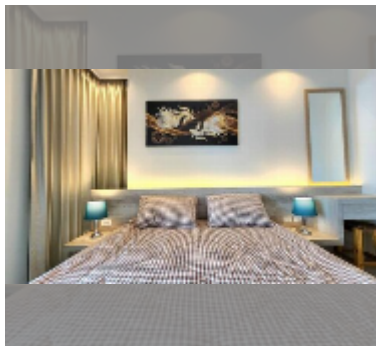

公寓 for sale 1间卧室 42 平方米 在 The Riviera Monaco Pattaya, Pattaya

฿ 5,640,000

UNIT PARAMETERS:

UID	FS-242332
所有权	外国所有权
类型	1间卧室
面积	42平方米
楼层	40
风景	海景
quality	good
equipment: furniture, air conditioner, television	

卫生区: 健身房, 桑拿, 土耳其浴室.

其他: 接待, 大堂, 俱乐部, 会议室, 游戏室, 孩子们玩花园, 中央电视台, 安全.

细节