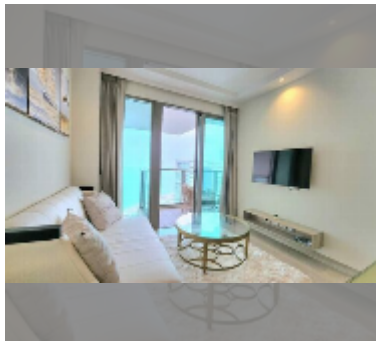

公寓 for sale 1间卧室 42 平方米 在 The Riviera Monaco Pattaya, Pattaya

฿ 5,640,000

UNIT PARAMETERS:

UID	FS-242332
所有权	外国所有权
类型	1间卧室
面积	42平方米
楼层	40
风景	海景
quality	good
equipment: furniture, air conditioner, television	

PROJECT PARAMETERS:

地区	Na Jomtien
楼房	1
楼层	40
交付年份	2022
服务	B 25,200/year

FACILITIES:

一般信息: 高楼, 米到海滩: 500, 分钟到海滩: 5, 允许携带宠物, 室外停车场, 多层停车场, 有盖停车场.

游泳池: 游泳池, 儿童游泳池, 屋顶游泳池, 无限视野, 水滑梯, 瀑布, 按摩浴缸, 日光浴区.

寒冷地带: 寒冷地带, 花园, 屋顶上的休息区.

卫生区: 健身房, 桑拿, 土耳其浴室.

其他: 接待, 大堂, 俱乐部, 会议室, 游戏室, 孩子们玩花园, 中央电视台, 安全.

细节