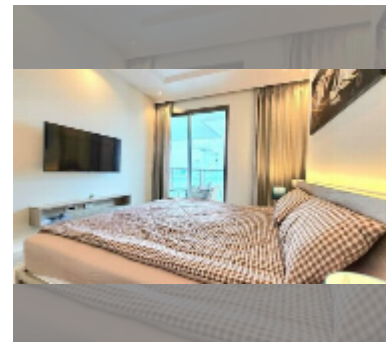

公寓 for sale 1间卧室 42 平方米 在 The Riviera Monaco Pattaya, Pattaya

฿ 5,640,000

UNIT PARAMETERS:

UID	FS-242332
所有权	外国所有权
类型	1间卧室
面积	42平方米
楼层	40
风景	海景
quality	good
equipment: furniture, air conditioner, television	

PROJECT PARAMETERS:

地区	Na Jomtien
楼房	1
楼层	40
交付年份	2022
服务	B 25,200/year

FACILITIES:

一般信息: 高楼, 米到海滩: 500, 分钟到海滩: 5, 允许携带宠物, 室外停车场, 多层停车场, 有盖停车场.

游泳池: 游泳池, 儿童游泳池, 屋顶游泳池, 无限视野, 水滑梯, 瀑布, 按摩浴缸, 日光浴区.

寒冷地带: 寒冷地带, 花园, 屋顶上的休息区.

卫生区: 健身房, 桑拿, 土耳其浴室.

其他: 接待, 大堂, 俱乐部, 会议室, 游戏室, 孩子们玩花园, 中央电视台, 安全.

细节