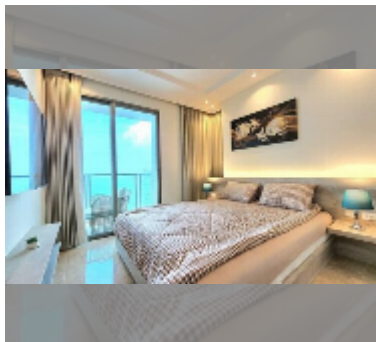

公寓 for sale 1间卧室 42 平方米 在 The Riviera Monaco Pattaya, Pattaya

฿ 5,640,000

UNIT PARAMETERS:

UID	FS-242332
所有权	外国所有权
类型	1间卧室
面积	42平方米
楼层	40
风景	海景
quality	good
equipment: furniture, air conditioner, television	

PROJECT PARAMETERS:

地区	Na Jomtien
楼房	1
楼层	40
交付年份	2022
服务	B 25,200/year

FACILITIES:

一般信息: 高楼, 米到海滩: 500, 分钟到海滩: 5, 允许携带宠物, 室外停车场, 多层停车场, 有盖停车场.

游泳池: 游泳池, 儿童游泳池, 屋顶游泳池, 无限视野, 水滑梯, 瀑布, 按摩浴缸, 日光浴区.

寒冷地带: 寒冷地带, 花园, 屋顶上的休息区.

卫生区: 健身房, 桑拿, 土耳其浴室.

其他: 接待, 大堂, 俱乐部, 会议室, 游戏室, 孩子们玩花园, 中央电视台, 安全.

细节