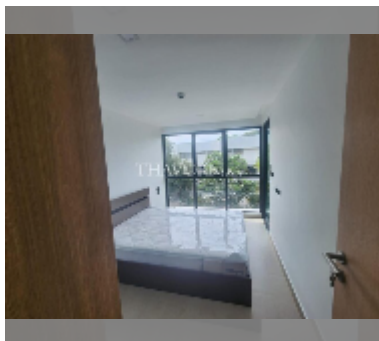

Продается квартира 1 спальня 32 м² в ЖК The Breeze Beach Side, Паттайя

฿ 2 150 000

ПАРАМЕТРЫ ОБЪЕКТА:

UID	FS-242325
квота	иностранная квота
тип	1 спальня
площадь	32м²
этаж	2
вид	вид на город
состояние объекта	отличное
комплектация: мебель, кухонная техника, кондиционер, холодильник	

О ЖИЛОМ КОМПЛЕКСЕ (ДОМЕ):

район	Банг Сарэй
зданий	1
этажность	8
год сдачи	2022

УДОБСТВА:

Общие сведения: малоэтажный, крытая парковка.

Бассейн: бассейн.

Зона отдыха: сад.

Секция здоровья: тренажерный зал, сауна.

Другое: видеонаблюдение, охрана.