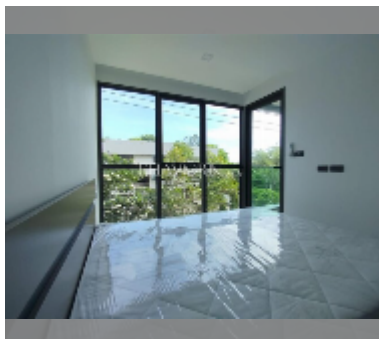

Продается квартира 1 спальня 32 м² в ЖК The Breeze Beach Side, Паттайя

฿ 2 150 000

ПАРАМЕТРЫ ОБЪЕКТА:

UID	FS-242325
квота	иностранная квота
тип	1 спальня
площадь	32м²
этаж	2
вид	вид на город
состояние объекта	отличное
комплектация: мебель, кухонная техника, кондиционер, холодильник	

О ЖИЛОМ КОМПЛЕКСЕ (ДОМЕ):

район	Банг Сарэй
зданий	1
этажность	8
год сдачи	2022

УДОБСТВА:

Общие сведения: малоэтажный, крытая парковка.

Бассейн: бассейн.

Зона отдыха: сад.

Секция здоровья: тренажерный зал, сауна.

Другое: видеонаблюдение, охрана.