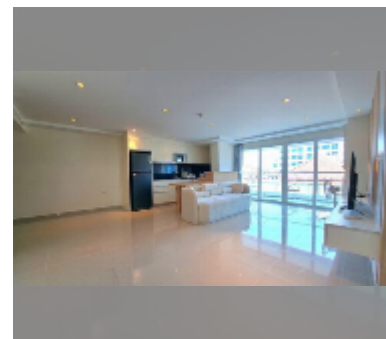

Продается квартира 2 спальни 105 м² в ЖК Nova Ocean View, Паттайя

฿ 5 640 000

ПАРАМЕТРЫ ОБЪЕКТА:

UID FS-242299

квота тайская квота

тип 2 спальни

площадь 105м²

этаж 4

вид вид на город

состояние хорошее

объекта

комплектация: мебель, кондиционер, телевизор, стиральная машина, холодильник

О ЖИЛОМ КОМПЛЕКСЕ (ДОМЕ):

район Пратамнак

зданий 1

этажность 8

год сдачи 2011

обслуживание ฿ 50 400/год

УДОБСТВА:

Общие сведения: бутик, подземная парковка.

Бассейн: бассейн, бассейн на крыше.

Зона отдыха: зона отдыха, зона отдыха на крыше.

Секция здоровья: тренажерный зал.

Другое: лобби, видеонаблюдение, охрана, минимаркет.