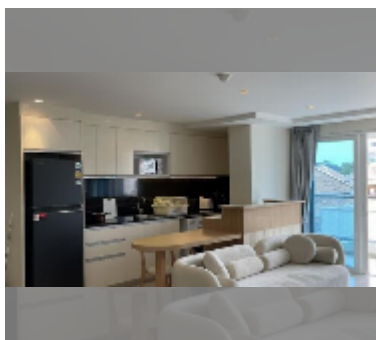

Продается квартира 2 спальни 105 м² в ЖК Nova Ocean View, Паттайя

฿ 5 640 000

ПАРАМЕТРЫ ОБЪЕКТА:

UID FS-242299

квота тайская квота

тип 2 спальни

площадь 105м²

этаж 4

вид вид на город

состояние хорошее

объекта

комплектация: мебель, кондиционер, телевизор, стиральная машина, холодильник

О ЖИЛОМ КОМПЛЕКСЕ (ДОМЕ):

район Пратамнак

зданий 1

этажность 8

год сдачи 2011

обслуживание ฿ 50 400/год

УДОБСТВА:

Общие сведения: бутик, подземная парковка.

Бассейн: бассейн, бассейн на крыше.

Зона отдыха: зона отдыха, зона отдыха на крыше.

Секция здоровья: тренажерный зал.

Другое: лобби, видеонаблюдение, охрана, минимаркет.