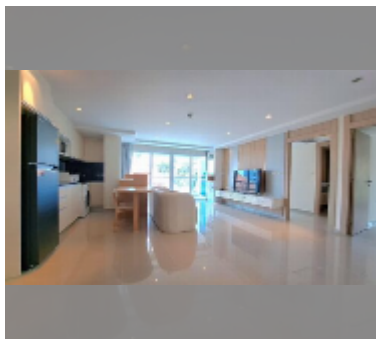

Продается квартира 2 спальни 105 м² в ЖК Nova Ocean View, Паттайя

฿ 5 640 000

ПАРАМЕТРЫ ОБЪЕКТА:

UID FS-242299

квота тайская квота

тип 2 спальни

площадь 105м²

этаж 4

вид вид на город

состояние хорошее

объекта

комплектация: мебель, кондиционер, телевизор, стиральная машина, холодильник

О ЖИЛОМ КОМПЛЕКСЕ (ДОМЕ):

район Пратамнак

зданий 1

этажность 8

год сдачи 2011

обслуживание ฿ 50 400/год

УДОБСТВА:

Общие сведения: бутик, подземная парковка.

Бассейн: бассейн, бассейн на крыше.

Зона отдыха: зона отдыха, зона отдыха на крыше.

Секция здоровья: тренажерный зал.

Другое: лобби, видеонаблюдение, охрана, минимаркет.