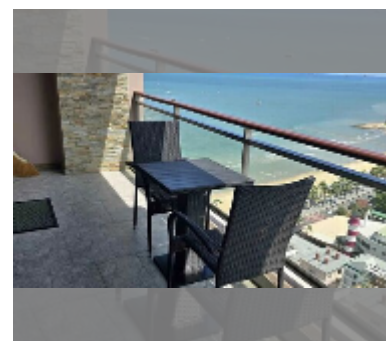

Продается квартира 1 спальня 80 м² в ЖК Northshore, Паттайя

฿ 9 120 000

ПАРАМЕТРЫ ОБЪЕКТА:

UID FS-242295

квота иностранная квота

тип 1 спальня

площадь 80м²

этаж 28

вид вид на море

состояние хорошее

объекта

комплектация: мебель, кондиционер,
телевизор, стиральная машина,
холодильник

О ЖИЛОМ КОМПЛЕКСЕ (ДОМЕ):

район Центральная

Паттайя

зданий 2

этажность 29

год сдачи 2006

УДОБСТВА:

Общие сведения: высотка, метров до пляжа: 50, минут до пляжа: 1, подземная парковка, крытая парковка.

Бассейн: бассейн, бассейн на крыше.

Зона отдыха: зона отдыха, сад.

Секция здоровья: тренажерный зал, сауна.

Другое: рецепция, лобби, клубный дом, игровая комната, видеонаблюдение, охрана.