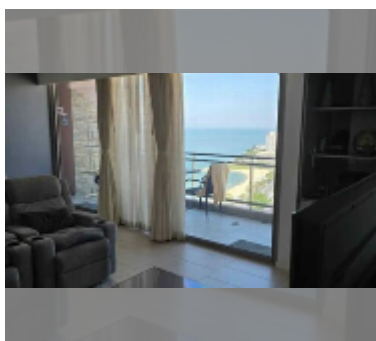

Продается квартира 1 спальня 80 м² в ЖК Northshore, Паттайя

฿ 9 120 000

ПАРАМЕТРЫ ОБЪЕКТА:

UID FS-242295

квота иностранная квота

тип 1 спальня

площадь 80м²

этаж 28

вид вид на море

состояние хорошее

объекта

комплектация: мебель, кондиционер,
телевизор, стиральная машина,
холодильник

О ЖИЛОМ КОМПЛЕКСЕ (ДОМЕ):

район Центральная

Паттайя

зданий 2

этажность 29

год сдачи 2006

УДОБСТВА:

Общие сведения: высотка, метров до пляжа: 50, минут до пляжа: 1, подземная парковка, крытая парковка.

Бассейн: бассейн, бассейн на крыше.

Зона отдыха: зона отдыха, сад.

Секция здоровья: тренажерный зал, сауна.

Другое: рецепция, лобби, клубный дом, игровая комната, видеонаблюдение, охрана.