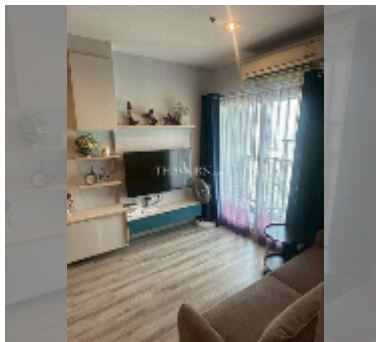

公寓 for sale 2间卧室 62 平方米 在 Centric Sea Pattaya, Pattaya

฿ 6,500,000

UNIT PARAMETERS:

UID	FS-242290
所有权	泰国所有权
类型	2间卧室
面积	62平方米
楼层	32
风景	海景
quality	excellent
equipment: furniture, kitchen appliances, air conditioner, television, refrigerator	

PROJECT PARAMETERS:

地区	Central Pattaya
楼房	3
楼层	44
交付年份	2015
服务	B 40,920/year

FACILITIES:

一般信息: 高楼, 多层停车场, 有盖停车场.

游泳池: 游泳池, 屋顶游泳池.

寒冷地带: 寒冷地带, 花园, 屋顶上的休息区.

卫生区: 健身房.

其他: 大堂, 俱乐部, 中央电视台, 安全, 迷你超市.