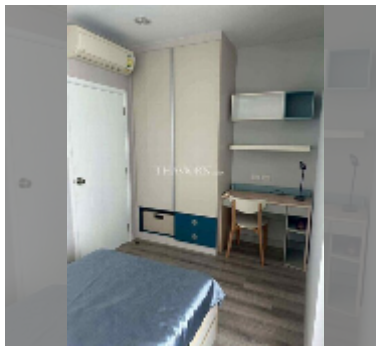

公寓 for sale 2间卧室 62 平方米 在 Centric Sea Pattaya, Pattaya

฿ 6,500,000

UNIT PARAMETERS:

UID	FS-242290
所有权	泰国所有权
类型	2间卧室
面积	62平方米
楼层	32
风景	海景
quality	excellent
equipment: furniture, kitchen appliances, air conditioner, television, refrigerator	

PROJECT PARAMETERS:

地区	Central Pattaya
楼房	3
楼层	44
交付年份	2015
服务	B 40,920/year

FACILITIES:

一般信息: 高楼, 多层停车场, 有盖停车场.

游泳池: 游泳池, 屋顶游泳池.

寒冷地带: 寒冷地带, 花园, 屋顶上的休息区.

卫生区: 健身房.

其他: 大堂, 俱乐部, 中央电视台, 安全, 迷你超市.