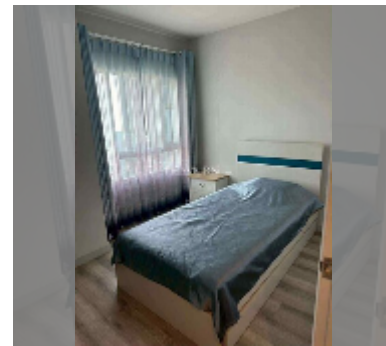

公寓 for sale 2间卧室 62 平方米 在 Centric Sea Pattaya, Pattaya

฿ 6,500,000

UNIT PARAMETERS:

UID	FS-242290
所有权	泰国所有权
类型	2间卧室
面积	62平方米
楼层	32
风景	海景
quality	excellent
equipment: furniture, kitchen appliances, air conditioner, television, refrigerator	

PROJECT PARAMETERS:

地区	Central Pattaya
楼房	3
楼层	44
交付年份	2015
服务	B 40,920/year

FACILITIES:

一般信息: 高楼, 多层停车场, 有盖停车场.

游泳池: 游泳池, 屋顶游泳池.

寒冷地带: 寒冷地带, 花园, 屋顶上的休息区.

卫生区: 健身房.

其他: 大堂, 俱乐部, 中央电视台, 安全, 迷你超市.