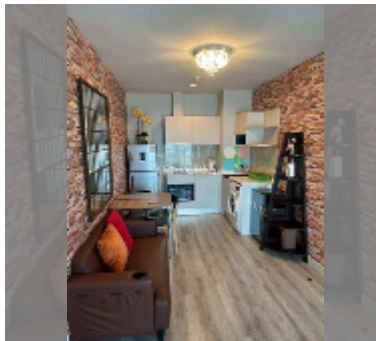

公寓 for sale 2间卧室 62 平方米 在 Centric Sea Pattaya, Pattaya

฿ 6,500,000

UNIT PARAMETERS:

UID	FS-242290
所有权	泰国所有权
类型	2间卧室
面积	62平方米
楼层	32
风景	海景
quality	excellent
equipment: furniture, kitchen appliances, air conditioner, television, refrigerator	

PROJECT PARAMETERS:

地区	Central Pattaya
楼房	3
楼层	44
交付年份	2015
服务	B 40,920/year

FACILITIES:

一般信息: 高楼, 多层停车场, 有盖停车场.

游泳池: 游泳池, 屋顶游泳池.

寒冷地带: 寒冷地带, 花园, 屋顶上的休息区.

卫生区: 健身房.

其他: 大堂, 俱乐部, 中央电视台, 安全, 迷你超市.