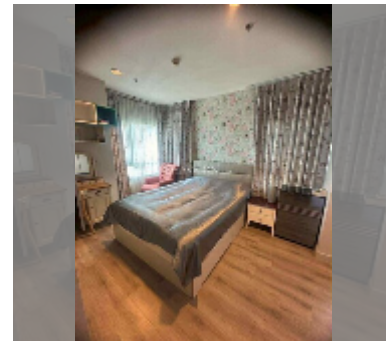

公寓 for sale 2间卧室 62 平方米 在 Centric Sea Pattaya, Pattaya

฿ 6,500,000

UNIT PARAMETERS:

UID	FS-242290
所有权	泰国所有权
类型	2间卧室
面积	62平方米
楼层	32
风景	海景
quality	excellent
equipment: furniture, kitchen appliances, air conditioner, television, refrigerator	

PROJECT PARAMETERS:

地区	Central Pattaya
楼房	3
楼层	44
交付年份	2015
服务	B 40,920/year

FACILITIES:

一般信息: 高楼, 多层停车场, 有盖停车场.

游泳池: 游泳池, 屋顶游泳池.

寒冷地带: 寒冷地带, 花园, 屋顶上的休息区.

卫生区: 健身房.

其他: 大堂, 俱乐部, 中央电视台, 安全, 迷你超市.