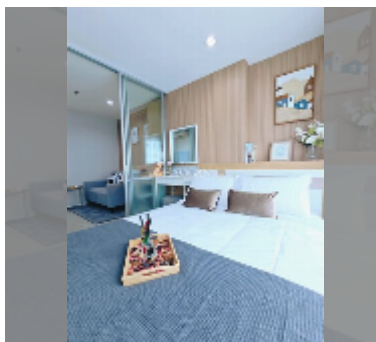

Продается квартира 1 спальня 26 м² в ЖК Lumpini Park Beach Jomtien, Паттайя

฿ 1730 000

ПАРАМЕТРЫ ОБЪЕКТА:

UID	FS-242277
квота	тайская квота
тип	1 спальня
площадь	26м ²
этаж	14
вид	вид на море
состояние объекта	хорошее
комплектация:	мебель, кондиционер, телевизор, холодильник

Бассейн: бассейн, детский бассейн, бассейн на крыше, джакузи.

Зона отдыха: зона отдыха, сад, зона отдыха на крыше.

Секция здоровья: тренажерный зал, сауна.

Другое: рецепция, клубный дом, переговорная комната, игровая комната, детская площадка, видеонаблюдение, охрана.