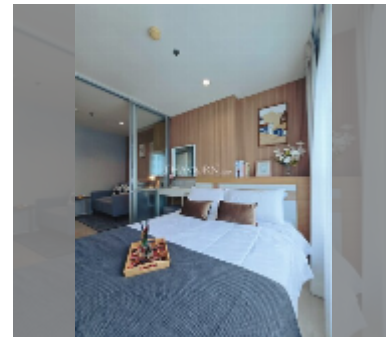

Продается квартира 1 спальня 26 м² в ЖК Lumpini Park Beach Jomtien, Паттайя

฿ 1730 000

ПАРАМЕТРЫ ОБЪЕКТА:

UID	FS-242277
квота	тайская квота
тип	1 спальня
площадь	26м ²
этаж	14
вид	вид на море
состояние объекта	хорошее
комплектация:	мебель, кондиционер, телевизор, холодильник

Бассейн: бассейн, детский бассейн, бассейн на крыше, джакузи.

Зона отдыха: зона отдыха, сад, зона отдыха на крыше.

Секция здоровья: тренажерный зал, сауна.

Другое: рецепция, клубный дом, переговорная комната, игровая комната, детская площадка, видеонаблюдение, охрана.