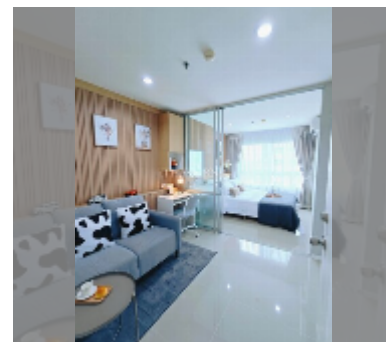

Продается квартира 1 спальня 26 м² в ЖК Lumpini Park Beach Jomtien, Паттайя

฿ 1730 000

ПАРАМЕТРЫ ОБЪЕКТА:

UID	FS-242277
квота	тайская квота
тип	1 спальня
площадь	26м ²
этаж	14
вид	вид на море
состояние объекта	хорошее
комплектация:	мебель, кондиционер, телевизор, холодильник

Бассейн: бассейн, детский бассейн, бассейн на крыше, джакузи.

Зона отдыха: зона отдыха, сад, зона отдыха на крыше.

Секция здоровья: тренажерный зал, сауна.

Другое: рецепция, клубный дом, переговорная комната, игровая комната, детская площадка, видеонаблюдение, охрана.