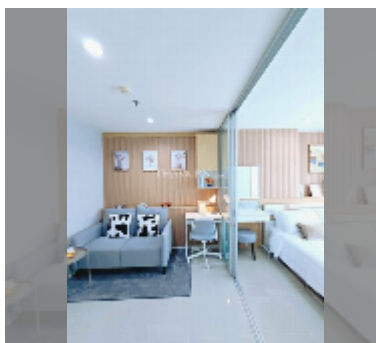

Продается квартира 1 спальня 26 м² в ЖК Lumpini Park Beach Jomtien, Паттайя

฿ 1730 000

ПАРАМЕТРЫ ОБЪЕКТА:

UID	FS-242277
квота	тайская квота
тип	1 спальня
площадь	26м ²
этаж	14
вид	вид на море
состояние объекта	хорошее
комплектация:	мебель, кондиционер, телевизор, холодильник

Бассейн: бассейн, детский бассейн, бассейн на крыше, джакузи.

Зона отдыха: зона отдыха, сад, зона отдыха на крыше.

Секция здоровья: тренажерный зал, сауна.

Другое: рецепция, клубный дом, переговорная комната, игровая комната, детская площадка, видеонаблюдение, охрана.