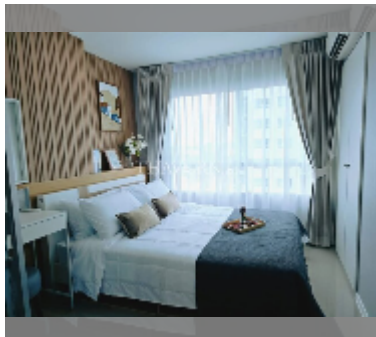

Продается квартира 1 спальня 26 м² в ЖК Lumpini Park Beach Jomtien, Паттайя

฿ 1730 000

ПАРАМЕТРЫ ОБЪЕКТА:

UID	FS-242277
квота	тайская квота
тип	1 спальня
площадь	26м ²
этаж	14
вид	вид на море
состояние объекта	хорошее
комплектация:	мебель, кондиционер, телевизор, холодильник

Бассейн: бассейн, детский бассейн, бассейн на крыше, джакузи.

Зона отдыха: зона отдыха, сад, зона отдыха на крыше.

Секция здоровья: тренажерный зал, сауна.

Другое: рецепция, клубный дом, переговорная комната, игровая комната, детская площадка, видеонаблюдение, охрана.