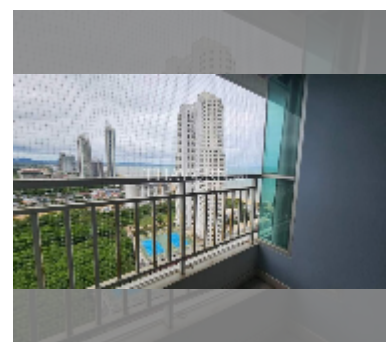

Продается квартира 1 спальня 32 м² в ЖК Lumpini Park Beach Jomtien, Паттайя

฿ 2 420 000

ПАРАМЕТРЫ ОБЪЕКТА:

UID	FS-242275
квота	тайская квота
тип	1 спальня
площадь	32м ²
этаж	25
вид	вид на море
состояние объекта	хорошее
комплектация:	мебель, кондиционер, телевизор, холодильник

О ЖИЛОМ КОМПЛЕКСЕ (ДОМЕ):

район	Джомтьен
зданий	3
этажность	30
год сдачи	2013
обслуживание	฿ 15 360/год

УДОБСТВА:

Общие сведения: высотка, метров до пляжа: 50, минут до пляжа: 1, наземная парковка, многоуровневая парковка.

Бассейн: бассейн, детский бассейн, бассейн на крыше, джакузи.

Зона отдыха: зона отдыха, сад, зона отдыха на крыше.

Секция здоровья: тренажерный зал, сауна.

Другое: рецепция, клубный дом, переговорная комната, игровая комната, детская площадка, видеонаблюдение, охрана.