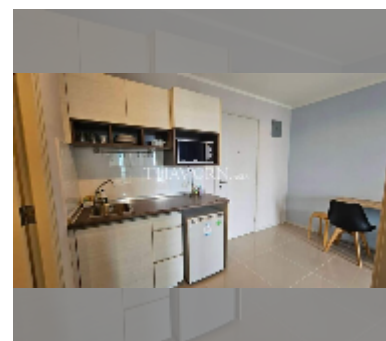

Продается квартира 1 спальня 32 м² в ЖК Lumpini Park Beach Jomtien, Паттайя

฿ 2 420 000

ПАРАМЕТРЫ ОБЪЕКТА:

UID	FS-242275
квота	тайская квота
тип	1 спальня
площадь	32м²
этаж	25
вид	вид на море
состояние объекта	хорошее
комплектация:	мебель, кондиционер, телевизор, холодильник

О ЖИЛОМ КОМПЛЕКСЕ (ДОМЕ):

район	Джомтьен
зданий	3
этажность	30
год сдачи	2013
обслуживание	฿ 15 360/год

УДОБСТВА:

Общие сведения: высотка, метров до пляжа: 50, минут до пляжа: 1, наземная парковка, многоуровневая парковка.

Бассейн: бассейн, детский бассейн, бассейн на крыше, джакузи.

Зона отдыха: зона отдыха, сад, зона отдыха на крыше.

Секция здоровья: тренажерный зал, сауна.

Другое: рецепция, клубный дом, переговорная комната, игровая комната, детская площадка, видеонаблюдение, охрана.