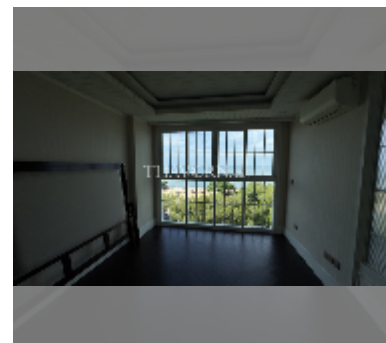

公寓 for sale 2间卧室 98 平方米 在 Grand Florida Beachfront Condo Resort Pattaya, Pattaya

฿ 12,600,000

UNIT PARAMETERS:

UID	FS-242257
所有权	外国所有权
类型	2间卧室
面积	98平方米
楼层	5
风景	海景
quality	good
equipment:	furniture, air conditioner

PROJECT PARAMETERS:

地区	Na Jomtien
楼房	8
楼层	7
交付年份	2020
服务	B 70,560/year

FACILITIES:

一般信息: 度假公寓, 海滨, 地下停车场, 室外停车场.

游泳池: 游泳池, 儿童游泳池, 水滑梯, 瀑布, 按摩浴缸, 日光浴区.

寒冷地带: 寒冷地带, 花园, 烧烤区.

卫生区: 健身房, 桑拿, стим-сауна.

其他: 接待, 大堂, 俱乐部, 游戏室, 孩子们玩花园, 中央电视台, 安全, 迷你超市.