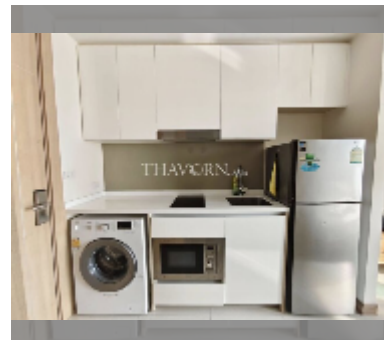

Продается квартира студия 25 м² в ЖК The Riviera Jomtien, Паттайя

฿ 2 990 000

ПАРАМЕТРЫ ОБЪЕКТА:

UID	FS-242244
квота	иностранная квота
тип	студия
площадь	25м²
этаж	36
вид	вид на море
состояние	хорошее
объекта	

комплектация: мебель, кондиционер, телевизор, стиральная машина, холодильник

О ЖИЛОМ КОМПЛЕКСЕ (ДОМЕ):

район	Джомтьен
зданий	1
этажность	46
год сдачи	2019
обслуживание	฿ 15 000/год

УДОБСТВА:

Общие сведения: высотка, разрешены домашние животные, многоуровневая парковка, крытая парковка.

Бассейн: бассейн, детский бассейн, бассейн на крыше, панорамный бассейн, водопад, джакузи.

Зона отдыха: зона отдыха, сад, зона отдыха на крыше.

Секция здоровья: тренажерный зал, сауна, хамам.

Другое: рецепция, лобби, переговорная комната, игровая комната, видеонаблюдение, охрана, прачечная, рум сервис.