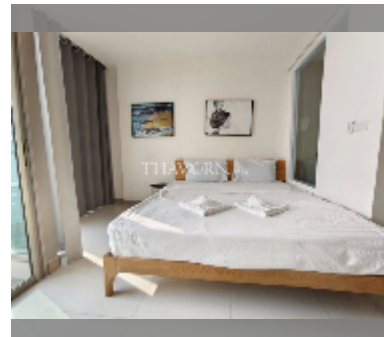

Продается квартира студия 25 м² в ЖК The Riviera Jomtien, Паттайя

฿ 2 990 000

ПАРАМЕТРЫ ОБЪЕКТА:

UID	FS-242244
квота	иностранная квота
тип	студия
площадь	25м²
этаж	36
вид	вид на море
состояние	хорошее
объекта	

комплектация: мебель, кондиционер, телевизор, стиральная машина, холодильник

О ЖИЛОМ КОМПЛЕКСЕ (ДОМЕ):

район	Джомтьен
зданий	1
этажность	46
год сдачи	2019
обслуживание	฿ 15 000/год

УДОБСТВА:

Общие сведения: высотка, разрешены домашние животные, многоуровневая парковка, крытая парковка.

Бассейн: бассейн, детский бассейн, бассейн на крыше, панорамный бассейн, водопад, джакузи.

Зона отдыха: зона отдыха, сад, зона отдыха на крыше.

Секция здоровья: тренажерный зал, сауна, хамам.

Другое: рецепция, лобби, переговорная комната, игровая комната, видеонаблюдение, охрана, прачечная, рум сервис.