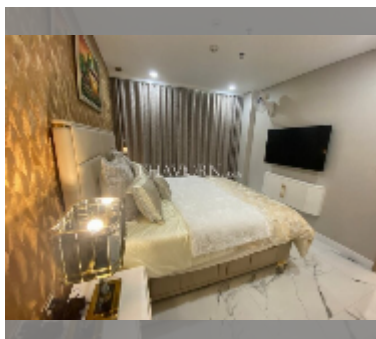

Продается квартира 1 спальня 45 м² в ЖК Sorasabana Beach Jomtien, Паттайя

฿ 10 045 000

ПАРАМЕТРЫ ОБЪЕКТА:

UID FS-242241

квота иностранная квота

тип 1 спальня

площадь 45м²

этаж 39

вид вид на море

состояние хорошее

объекта

комплектация: мебель, кондиционер,

телевизор, стиральная машина,

холодильник

О ЖИЛОМ КОМПЛЕКСЕ (ДОМЕ):

район Джомтьен

зданий 1

этажность 59

год сдачи 2022

обслуживание ฿ 27 000/год

УДОБСТВА:

Общие сведения: высотка, метров до пляжа: 50, минут до пляжа: 1, шатл бас, первая линия, наземная парковка, многоуровневая парковка.

Бассейн: бассейн, бассейн на крыше, панорамный бассейн, джакузи, бар у бассейна, зона загара.

Зона отдыха: зона отдыха, сад, зона отдыха на крыше.

Секция здоровья: тренажерный зал, сауна, хамам.

Другое: лобби, переговорная комната, игровая комната, детская площадка, видеонаблюдение, охрана.