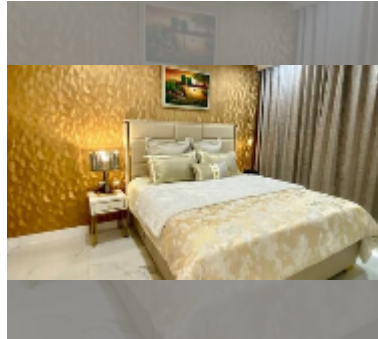

Продается квартира 1 спальня 45 м² в ЖК Sorasabana Beach Jomtien, Паттайя

฿ 10 760 000

ПАРАМЕТРЫ ОБЪЕКТА:

UID	FS-242241
квота	иностранная квота
тип	1 спальня
площадь	45м²
этаж	39
вид	вид на море
состояние объекта	хорошее
комплектация:	мебель, кондиционер, телевизор, стиральная машина, холодильник

О ЖИЛОМ КОМПЛЕКСЕ (ДОМЕ):

район	Джомтьен
зданий	1
этажность	59
год сдачи	2022
обслуживание	฿ 27 000/год

УДОБСТВА:

Общие сведения: высотка, метров до пляжа: 50, минут до пляжа: 1, шатл бас, первая линия, наземная парковка, многоуровневая парковка.

Бассейн: бассейн, бассейн на крыше, панорамный бассейн, джакузи, бар у бассейна, зона загара.

Зона отдыха: зона отдыха, сад, зона отдыха на крыше.

Секция здоровья: тренажерный зал, сауна, хамам.

Другое: лобби, переговорная комната, игровая комната, детская площадка, видеонаблюдение, охрана.