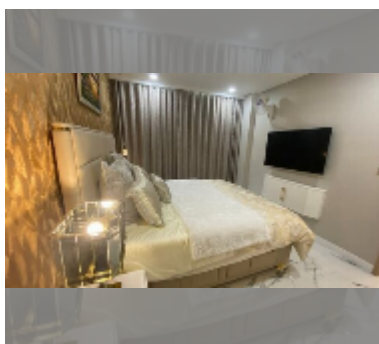

Продается квартира 1 спальня 45 м² в ЖК Сорасабана Beach Jomtien, Паттайя

฿ 10 760 000

ПАРАМЕТРЫ ОБЪЕКТА:

UID	FS-242241
квота	иностранная квота
тип	1 спальня
площадь	45м²
этаж	39
вид	вид на море
состояние объекта	хорошее
комплектация: мебель, кондиционер, телевизор, стиральная машина, холодильник	

О ЖИЛОМ КОМПЛЕКСЕ (ДОМЕ):

район	Джомтьен
зданий	1
этажность	59
год сдачи	2022
обслуживание	฿ 27 000/год

УДОБСТВА:

Общие сведения: высотка, метров до пляжа: 50, минут до пляжа: 1, шатл бас, первая линия, наземная парковка, многоуровневая парковка.

Бассейн: бассейн, бассейн на крыше, панорамный бассейн, джакузи, бар у бассейна, зона загара.

Зона отдыха: зона отдыха, сад, зона отдыха на крыше.

Секция здоровья: тренажерный зал, сауна, хамам.

Другое: лобби, переговорная комната, игровая комната, детская площадка, видеонаблюдение, охрана.