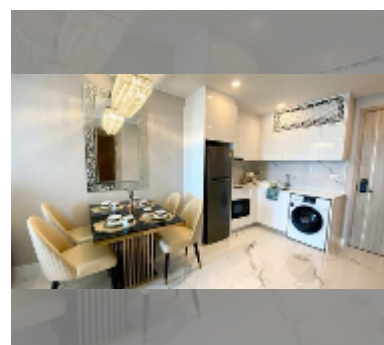

Продается квартира 1 спальня 45 м² в ЖК Сорасабана Beach Jomtien, Паттайя

฿ 10 760 000

ПАРАМЕТРЫ ОБЪЕКТА:

UID	FS-242241
квота	иностранная квота
тип	1 спальня
площадь	45м²
этаж	39
вид	вид на море
состояние объекта	хорошее
комплектация: мебель, кондиционер, телевизор, стиральная машина, холодильник	

О ЖИЛОМ КОМПЛЕКСЕ (ДОМЕ):

район	Джомтьен
зданий	1
этажность	59
год сдачи	2022
обслуживание	฿ 27 000/год

УДОБСТВА:

Общие сведения: высотка, метров до пляжа: 50, минут до пляжа: 1, шатл бас, первая линия, наземная парковка, многоуровневая парковка.

Бассейн: бассейн, бассейн на крыше, панорамный бассейн, джакузи, бар у бассейна, зона загара.

Зона отдыха: зона отдыха, сад, зона отдыха на крыше.

Секция здоровья: тренажерный зал, сауна, хамам.

Другое: лобби, переговорная комната, игровая комната, детская площадка, видеонаблюдение, охрана.