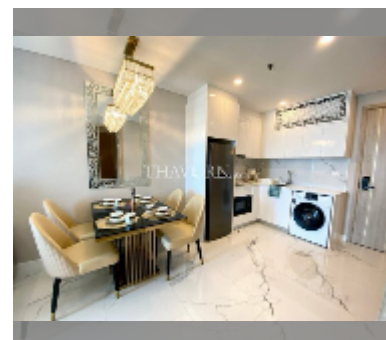

Продается квартира 1 спальня 45 м² в ЖК Sorasabana Beach Jomtien, Паттайя

฿ 10 045 000

ПАРАМЕТРЫ ОБЪЕКТА:

UID FS-242241

квота иностранная квота

тип 1 спальня

площадь 45м²

этаж 39

вид вид на море

состояние хорошее

объекта

комплектация: мебель, кондиционер,

телевизор, стиральная машина,

холодильник

О ЖИЛОМ КОМПЛЕКСЕ (ДОМЕ):

район Джомтьен

зданий 1

этажность 59

год сдачи 2022

обслуживание ฿ 27 000/год

УДОБСТВА:

Общие сведения: высотка, метров до пляжа: 50, минут до пляжа: 1, шатл бас, первая линия, наземная парковка, многоуровневая парковка.

Бассейн: бассейн, бассейн на крыше, панорамный бассейн, джакузи, бар у бассейна, зона загара.

Зона отдыха: зона отдыха, сад, зона отдыха на крыше.

Секция здоровья: тренажерный зал, сауна, хамам.

Другое: лобби, переговорная комната, игровая комната, детская площадка, видеонаблюдение, охрана.