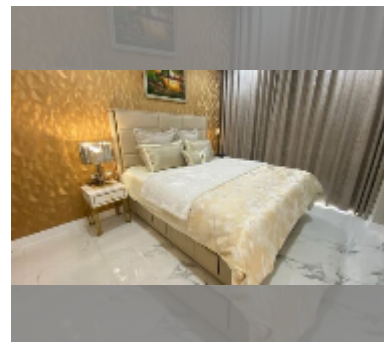

Продается квартира 1 спальня 45 м² в ЖК Сорасабана Beach Jomtien, Паттайя

฿ 10 760 000

ПАРАМЕТРЫ ОБЪЕКТА:

UID	FS-242241
квота	иностранная квота
тип	1 спальня
площадь	45м²
этаж	39
вид	вид на море
состояние объекта	хорошее
комплектация: мебель, кондиционер, телевизор, стиральная машина, холодильник	

О ЖИЛОМ КОМПЛЕКСЕ (ДОМЕ):

район	Джомтьен
зданий	1
этажность	59
год сдачи	2022
обслуживание	฿ 27 000/год

УДОБСТВА:

Общие сведения: высотка, метров до пляжа: 50, минут до пляжа: 1, шатл бас, первая линия, наземная парковка, многоуровневая парковка.

Бассейн: бассейн, бассейн на крыше, панорамный бассейн, джакузи, бар у бассейна, зона загара.

Зона отдыха: зона отдыха, сад, зона отдыха на крыше.

Секция здоровья: тренажерный зал, сауна, хамам.

Другое: лобби, переговорная комната, игровая комната, детская площадка, видеонаблюдение, охрана.