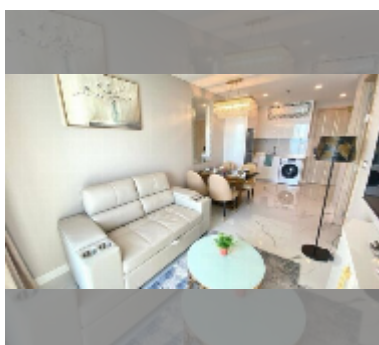

Продается квартира 1 спальня 45 м² в ЖК Сорасабана Beach Jomtien, Паттайя

฿ 10 760 000

ПАРАМЕТРЫ ОБЪЕКТА:

UID	FS-242241
квота	иностранная квота
тип	1 спальня
площадь	45м ²
этаж	39
вид	вид на море
состояние объекта	хорошее
комплектация: мебель, кондиционер, телевизор, стиральная машина, холодильник	

Бассейн: бассейн, бассейн на крыше, панорамный бассейн, джакузи, бар у бассейна, зона загара.

Зона отдыха: зона отдыха, сад, зона отдыха на крыше.

Секция здоровья: тренажерный зал, сауна, хамам.

Другое: лобби, переговорная комната, игровая комната, детская площадка, видеонаблюдение, охрана.