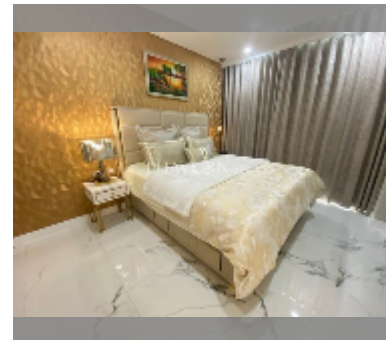

Продается квартира 1 спальня 45 м² в ЖК Sorasabana Beach Jomtien, Паттайя

฿ 10 045 000

ПАРАМЕТРЫ ОБЪЕКТА:

UID FS-242241

квота иностранная квота

тип 1 спальня

площадь 45м²

этаж 39

вид вид на море

состояние хорошее

объекта

комплектация: мебель, кондиционер,

телевизор, стиральная машина,

холодильник

О ЖИЛОМ КОМПЛЕКСЕ (ДОМЕ):

район Джомтьен

зданий 1

этажность 59

год сдачи 2022

обслуживание ฿ 27 000/год

УДОБСТВА:

Общие сведения: высотка, метров до пляжа: 50, минут до пляжа: 1, шатл бас, первая линия, наземная парковка, многоуровневая парковка.

Бассейн: бассейн, бассейн на крыше, панорамный бассейн, джакузи, бар у бассейна, зона загара.

Зона отдыха: зона отдыха, сад, зона отдыха на крыше.

Секция здоровья: тренажерный зал, сауна, хамам.

Другое: лобби, переговорная комната, игровая комната, детская площадка, видеонаблюдение, охрана.