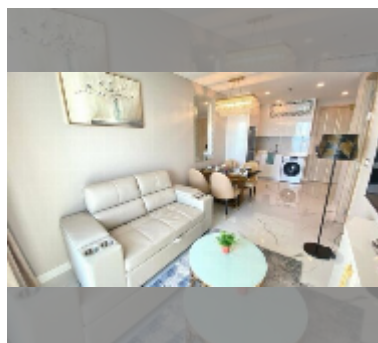

Продается квартира 1 спальня 45 м² в ЖК Sorasabana Beach Jomtien, Паттайя

฿ 10 760 000

ПАРАМЕТРЫ ОБЪЕКТА:

UID	FS-242241
квота	иностранная квота
тип	1 спальня
площадь	45м ²
этаж	39
вид	вид на море
состояние объекта	хорошее
комплектация:	мебель, кондиционер, телевизор, стиральная машина, холодильник

О ЖИЛОМ КОМПЛЕКСЕ (ДОМЕ):

район	Джомтьен
зданий	1
этажность	59
год сдачи	2022
обслуживание	฿ 27 000/год

УДОБСТВА:

Общие сведения: высотка, метров до пляжа: 50, минут до пляжа: 1, шатл бас, первая линия, наземная парковка, многоуровневая парковка.

Бассейн: бассейн, бассейн на крыше, панорамный бассейн, джакузи, бар у бассейна, зона загара.

Зона отдыха: зона отдыха, сад, зона отдыха на крыше.

Секция здоровья: тренажерный зал, сауна, хамам.

Другое: лобби, переговорная комната, игровая комната, детская площадка, видеонаблюдение, охрана.