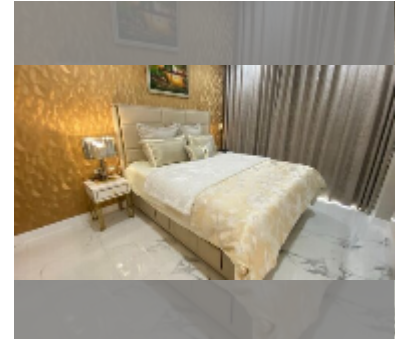

Продается квартира 1 спальня 45 м² в ЖК Sorasabana Beach Jomtien, Паттайя

฿ 10 760 000

ПАРАМЕТРЫ ОБЪЕКТА:

UID	FS-242241
квота	иностранная квота
тип	1 спальня
площадь	45м²
этаж	39
вид	вид на море
состояние объекта	хорошее
комплектация:	мебель, кондиционер, телевизор, стиральная машина, холодильник

О ЖИЛОМ КОМПЛЕКСЕ (ДОМЕ):

район	Джомтьен
зданий	1
этажность	59
год сдачи	2022
обслуживание	฿ 27 000/год

УДОБСТВА:

Общие сведения: высотка, метров до пляжа: 50, минут до пляжа: 1, шатл бас, первая линия, наземная парковка, многоуровневая парковка.

Бассейн: бассейн, бассейн на крыше, панорамный бассейн, джакузи, бар у бассейна, зона загара.

Зона отдыха: зона отдыха, сад, зона отдыха на крыше.

Секция здоровья: тренажерный зал, сауна, хамам.

Другое: лобби, переговорная комната, игровая комната, детская площадка, видеонаблюдение, охрана.