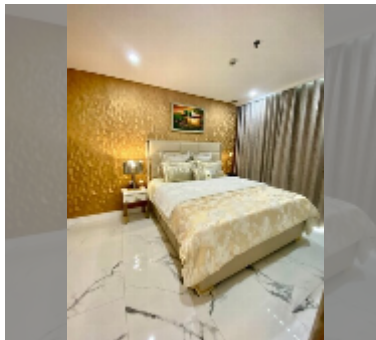

Продается квартира 1 спальня 45 м² в ЖК Sorasabana Beach Jomtien, Паттайя

฿ 10 045 000

ПАРАМЕТРЫ ОБЪЕКТА:

UID FS-242241

квота иностранная квота

тип 1 спальня

площадь 45м²

этаж 39

вид вид на море

состояние хорошее

объекта

комплектация: мебель, кондиционер,

телевизор, стиральная машина,

холодильник

О ЖИЛОМ КОМПЛЕКСЕ (ДОМЕ):

район Джомтьен

зданий 1

этажность 59

год сдачи 2022

обслуживание ฿ 27 000/год

УДОБСТВА:

Общие сведения: высотка, метров до пляжа: 50, минут до пляжа: 1, шатл бас, первая линия, наземная парковка, многоуровневая парковка.

Бассейн: бассейн, бассейн на крыше, панорамный бассейн, джакузи, бар у бассейна, зона загара.

Зона отдыха: зона отдыха, сад, зона отдыха на крыше.

Секция здоровья: тренажерный зал, сауна, хамам.

Другое: лобби, переговорная комната, игровая комната, детская площадка, видеонаблюдение, охрана.