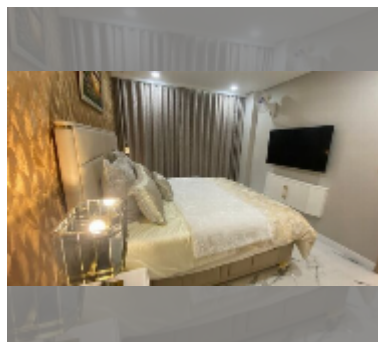

Продается квартира 1 спальня 45 м² в ЖК Sorasabana Beach Jomtien, Паттайя

฿ 10 760 000

ПАРАМЕТРЫ ОБЪЕКТА:

UID	FS-242241
квота	иностранная квота
тип	1 спальня
площадь	45м²
этаж	39
вид	вид на море
состояние объекта	хорошее
комплектация:	мебель, кондиционер, телевизор, стиральная машина, холодильник

О ЖИЛОМ КОМПЛЕКСЕ (ДОМЕ):

район	Джомтьен
зданий	1
этажность	59
год сдачи	2022
обслуживание	฿ 27 000/год

УДОБСТВА:

Общие сведения: высотка, метров до пляжа: 50, минут до пляжа: 1, шатл бас, первая линия, наземная парковка, многоуровневая парковка.

Бассейн: бассейн, бассейн на крыше, панорамный бассейн, джакузи, бар у бассейна, зона загара.

Зона отдыха: зона отдыха, сад, зона отдыха на крыше.

Секция здоровья: тренажерный зал, сауна, хамам.

Другое: лобби, переговорная комната, игровая комната, детская площадка, видеонаблюдение, охрана.