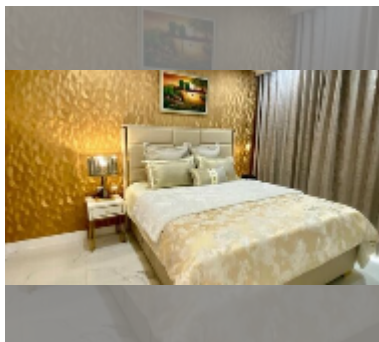

Продается квартира 1 спальня 45 м² в ЖК Сорасабана Beach Jomtien, Паттайя

฿ 10 760 000

ПАРАМЕТРЫ ОБЪЕКТА:

UID	FS-242241
квота	иностранная квота
тип	1 спальня
площадь	45м²
этаж	39
вид	вид на море
состояние объекта	хорошее
комплектация: мебель, кондиционер, телевизор, стиральная машина, холодильник	

О ЖИЛОМ КОМПЛЕКСЕ (ДОМЕ):

район	Джомтьен
зданий	1
этажность	59
год сдачи	2022
обслуживание	฿ 27 000/год

УДОБСТВА:

Общие сведения: высотка, метров до пляжа: 50, минут до пляжа: 1, шатл бас, первая линия, наземная парковка, многоуровневая парковка.

Бассейн: бассейн, бассейн на крыше, панорамный бассейн, джакузи, бар у бассейна, зона загара.

Зона отдыха: зона отдыха, сад, зона отдыха на крыше.

Секция здоровья: тренажерный зал, сауна, хамам.

Другое: лобби, переговорная комната, игровая комната, детская площадка, видеонаблюдение, охрана.