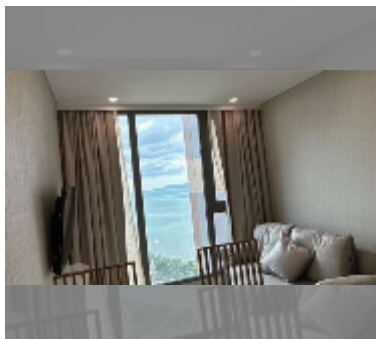

Продается квартира 1 спальня 35 м² в ЖК Sorasabana Beach Jomtien, Паттайя

฿ 4 940 000

ПАРАМЕТРЫ ОБЪЕКТА:

UID	FS-242238
квота	тайская квота
тип	1 спальня
площадь	35м²
этаж	23
вид	вид на море
состояние	хорошее
объекта	
комплектация:	мебель, кондиционер, стиральная машина

О ЖИЛОМ КОМПЛЕКСЕ (ДОМЕ):

район	Джомтьен
зданий	1
этажность	59
год сдачи	2022
обслуживание	฿ 21 000/год

УДОБСТВА:

Общие сведения: высотка, метров до пляжа: 50, минут до пляжа: 1, шатл бас, первая линия, наземная парковка, многоуровневая парковка.

Бассейн: бассейн, бассейн на крыше, панорамный бассейн, джакузи, бар у бассейна, зона загара.

Зона отдыха: зона отдыха, сад, зона отдыха на крыше.

Секция здоровья: тренажерный зал, сауна, хамам.

Другое: лобби, переговорная комната, игровая комната, детская площадка, видеонаблюдение, охрана.