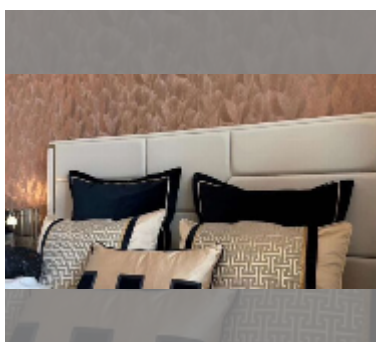

Продается квартира 1 спальня 35 м² в ЖК Sorasabana Beach Jomtien, Паттайя

฿ 4 940 000

ПАРАМЕТРЫ ОБЪЕКТА:

UID	FS-242238
квота	тайская квота
тип	1 спальня
площадь	35м²
этаж	23
вид	вид на море
состояние	хорошее
объекта	
комплектация:	мебель, кондиционер, стиральная машина

О ЖИЛОМ КОМПЛЕКСЕ (ДОМЕ):

район	Джомтьен
зданий	1
этажность	59
год сдачи	2022
обслуживание	฿ 21 000/год

УДОБСТВА:

Общие сведения: высотка, метров до пляжа: 50, минут до пляжа: 1, шатл бас, первая линия, наземная парковка, многоуровневая парковка.

Бассейн: бассейн, бассейн на крыше, панорамный бассейн, джакузи, бар у бассейна, зона загара.

Зона отдыха: зона отдыха, сад, зона отдыха на крыше.

Секция здоровья: тренажерный зал, сауна, хамам.

Другое: лобби, переговорная комната, игровая комната, детская площадка, видеонаблюдение, охрана.