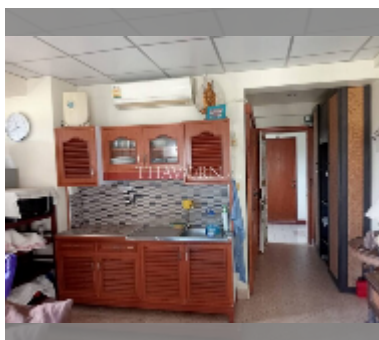

Продается квартира студия 39 м² в ЖК Jomtien beach condominium, Паттайя

฿ 1500 000

ПАРАМЕТРЫ ОБЪЕКТА:

UID	FS-242229
квота	иностранная квота
тип	студия
площадь	39м²
этаж	5
вид	вид на город
состояние объекта	нормальное
комплектация: мебель, кондиционер, телевизор, холодильник	

О ЖИЛОМ КОМПЛЕКСЕ (ДОМЕ):

район	Джомтьен
зданий	5
этажность	18
год сдачи	1993

УДОБСТВА:

Общие сведения: высотка, наземная парковка.

Бассейн: бассейн.

Зона отдыха: зона отдыха.

Секция здоровья: тренажерный зал.

Другое: видеонаблюдение, охрана, минимаркет.