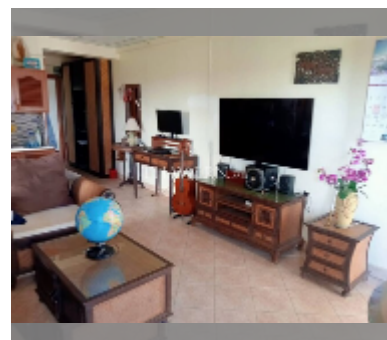

Продается квартира студия 39 м² в ЖК Jomtien beach condominium, Паттайя

฿ 1500 000

ПАРАМЕТРЫ ОБЪЕКТА:

UID	FS-242229
квота	иностранная квота
тип	студия
площадь	39м²
этаж	5
вид	вид на город
состояние объекта	нормальное
комплектация: мебель, кондиционер, телевизор, холодильник	

О ЖИЛОМ КОМПЛЕКСЕ (ДОМЕ):

район	Джомтьен
зданий	5
этажность	18
год сдачи	1993

УДОБСТВА:

Общие сведения: высотка, наземная парковка.

Бассейн: бассейн.

Зона отдыха: зона отдыха.

Секция здоровья: тренажерный зал.

Другое: видеонаблюдение, охрана, минимаркет.