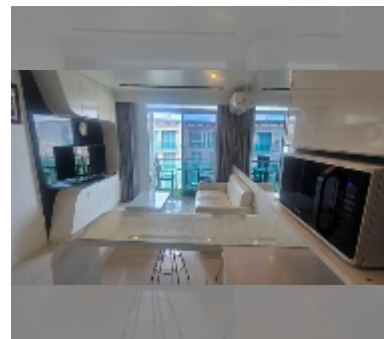

Продается квартира 1 спальня 35 м² в ЖК City Center Residence, Паттайя

฿ 2 870 000

ПАРАМЕТРЫ ОБЪЕКТА:

UID	FS-242221
квота	собственность компания
тип	1 спальня
площадь	35м²
этаж	8
вид	вид на бассейн
комплектация: мебель, кондиционер, телевизор, холодильник	

О ЖИЛОМ КОМПЛЕКСЕ (ДОМЕ):

район	Центральная Паттайя
зданий	3
этажность	8
год сдачи	2017
обслуживание	฿ 20 580/год

УДОБСТВА:

Общие сведения: резорт, метров до пляжа: 2000, минут до пляжа: 15, подземная парковка.

Бассейн: бассейн, детский бассейн, водопад.

Зона отдыха: сад.

Секция здоровья: тренажерный зал, сауна.

Другое: лобби, видеонаблюдение, охрана.