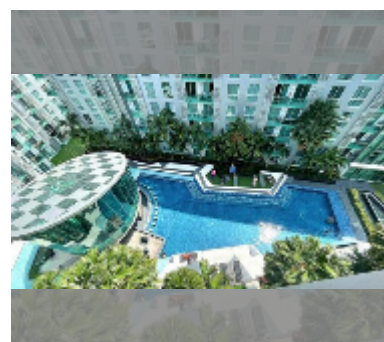

Продается квартира 1 спальня 35 м² в ЖК City Center Residence, Паттайя

฿ 2 870 000

ПАРАМЕТРЫ ОБЪЕКТА:

UID	FS-242221
квота	собственность компания
тип	1 спальня
площадь	35м ²
этаж	8
вид	вид на бассейн
комплектация: мебель, кондиционер, телевизор, холодильник	

О ЖИЛОМ КОМПЛЕКСЕ (ДОМЕ):

район	Центральная Паттайя
зданий	3
этажность	8
год сдачи	2017
обслуживание	฿ 20 580/год

УДОБСТВА:

Общие сведения: резорт, метров до пляжа: 2000, минут до пляжа: 15, подземная парковка.

Бассейн: бассейн, детский бассейн, водопад.

Зона отдыха: сад.

Секция здоровья: тренажерный зал, сауна.

Другое: лобби, видеонаблюдение, охрана.

[подробнее](#)