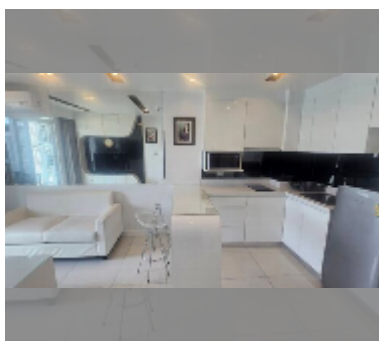

Продается квартира 1 спальня 35 м² в ЖК City Center Residence, Паттайя

฿ 2 870 000

ПАРАМЕТРЫ ОБЪЕКТА:

UID	FS-242221
квота	собственность компания
тип	1 спальня
площадь	35м²
этаж	8
вид	вид на бассейн
комплектация: мебель, кондиционер, телевизор, холодильник	

О ЖИЛОМ КОМПЛЕКСЕ (ДОМЕ):

район	Центральная Паттайя
зданий	3
этажность	8
год сдачи	2017
обслуживание	฿ 20 580/год

УДОБСТВА:

Общие сведения: резорт, метров до пляжа: 2000, минут до пляжа: 15, подземная парковка.

Бассейн: бассейн, детский бассейн, водопад.

Зона отдыха: сад.

Секция здоровья: тренажерный зал, сауна.

Другое: лобби, видеонаблюдение, охрана.