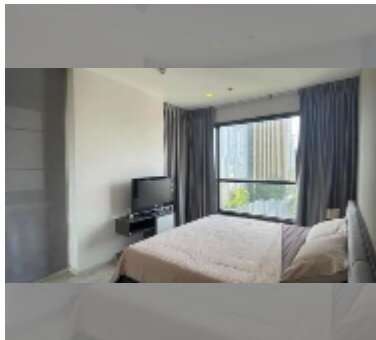

Продается квартира 2 спальни 51 м² в ЖК The Base Central Pattaya, Паттайя

฿ 5 250 000

ПАРАМЕТРЫ ОБЪЕКТА:

UID	FS-242213
квота	тайская квота
тип	2 спальни
площадь	51м²
этаж	7
вид	вид на город
состояние объекта	нормальное
комплектация: мебель, кондиционер, телевизор	

О ЖИЛОМ КОМПЛЕКСЕ (ДОМЕ):

район	Центральная Паттайя
зданий	3
этажность	32
год сдачи	2016

УДОБСТВА:

Общие сведения: высотка, метров до пляжа: 100, минут до пляжа: 5, крытая парковка.

Бассейн: бассейн, бассейн на крыше.

Зона отдыха: сад, зона отдыха на крыше, зона барбекю.

Секция здоровья: тренажерный зал.

Другое: лобби, видеонаблюдение, охрана.