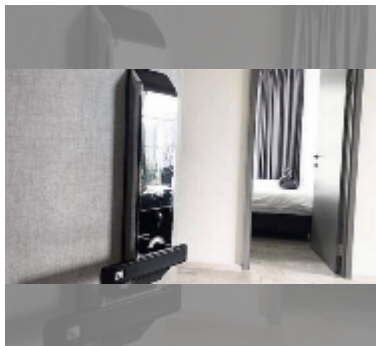

公寓 for sale 2间卧室 51 平方米 在 The Base Central Pattaya, Pattaya

฿ 5,250,000

UNIT PARAMETERS:

UID	FS-242213
所有权	泰国所有权
类型	2间卧室
面积	51平方米
楼层	7
风景	城市景
quality	fair
equipment: furniture, air conditioner, television	

PROJECT PARAMETERS:

地区	Central Pattaya
楼房	3
楼层	32
交付年份	2016

FACILITIES:

一般信息: 高楼, 米到海滩: 100, 分钟到海滩: 5, 有盖停车场.

游泳池: 游泳池, 屋顶游泳池.

寒冷地带: 花园, 屋顶上的休息区, 烧烤区.

卫生区: 健身房.

其他: 大堂, 中央电视台, 安全.