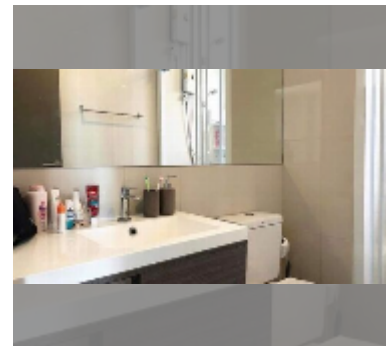

公寓 for sale 2间卧室 51 平方米 在 The Base Central Pattaya, Pattaya

฿ 5,250,000

UNIT PARAMETERS:

UID	FS-242213
所有权	泰国所有权
类型	2间卧室
面积	51平方米
楼层	7
风景	城市景
quality	fair
equipment: furniture, air conditioner, television	

PROJECT PARAMETERS:

地区	Central Pattaya
楼房	3
楼层	32
交付年份	2016

FACILITIES:

一般信息: 高楼, 米到海滩: 100, 分钟到海滩: 5, 有盖停车场.

游泳池: 游泳池, 屋顶游泳池.

寒冷地带: 花园, 屋顶上的休息区, 烧烤区.

卫生区: 健身房.

其他: 大堂, 中央电视台, 安全.