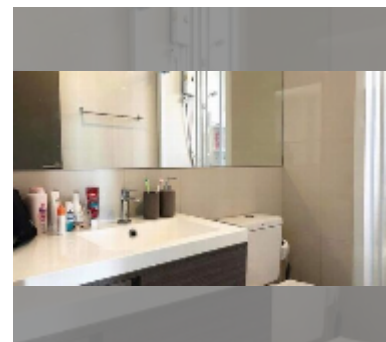

Продается квартира 2 спальни 51 м² в ЖК The Base Central Pattaya, Паттайя

฿ 5 250 000

ПАРАМЕТРЫ ОБЪЕКТА:

UID	FS-242213
квота	тайская квота
тип	2 спальни
площадь	51м²
этаж	7
вид	вид на город
состояние объекта	нормальное
комплектация: мебель, кондиционер, телевизор	

О ЖИЛОМ КОМПЛЕКСЕ (ДОМЕ):

район	Центральная Паттайя
зданий	3
этажность	32
год сдачи	2016

УДОБСТВА:

Общие сведения: высотка, метров до пляжа: 100, минут до пляжа: 5, крытая парковка.

Бассейн: бассейн, бассейн на крыше.

Зона отдыха: сад, зона отдыха на крыше, зона барбекю.

Секция здоровья: тренажерный зал.

Другое: лобби, видеонаблюдение, охрана.