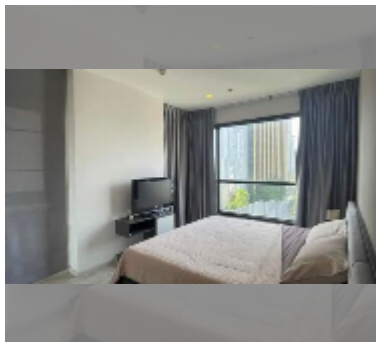

公寓 for sale 2间卧室 51 平方米 在 The Base Central Pattaya, Pattaya

฿ 5,250,000

UNIT PARAMETERS:

UID	FS-242213
所有权	泰国所有权
类型	2间卧室
面积	51平方米
楼层	7
风景	城市景
quality	fair
equipment: furniture, air conditioner, television	

PROJECT PARAMETERS:

地区	Central Pattaya
楼房	3
楼层	32
交付年份	2016

FACILITIES:

一般信息: 高楼, 米到海滩: 100, 分钟到海滩: 5, 有盖停车场.

游泳池: 游泳池, 屋顶游泳池.

寒冷地带: 花园, 屋顶上的休息区, 烧烤区.

卫生区: 健身房.

其他: 大堂, 中央电视台, 安全.