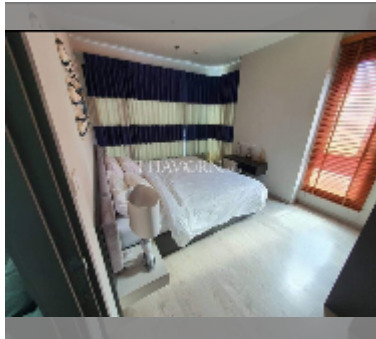

公寓 for sale 2间卧室 50 平方米 在 The Base Central Pattaya, Pattaya

฿ 9,450,000

UNIT PARAMETERS:

UID	FS-242212
所有权	泰国所有权
类型	2间卧室
面积	50平方米
楼层	18
风景	海景
quality	good
equipment: furniture, air conditioner, television, refrigerator	

PROJECT PARAMETERS:

地区	Central Pattaya
楼房	3
楼层	32
交付年份	2016

FACILITIES:

一般信息: 高楼, 米到海滩: 100, 分钟到海滩: 5, 有盖停车场.

游泳池: 游泳池, 屋顶游泳池.

寒冷地带: 花园, 屋顶上的休息区, 烧烤区.

卫生区: 健身房.

其他: 大堂, 中央电视台, 安全.