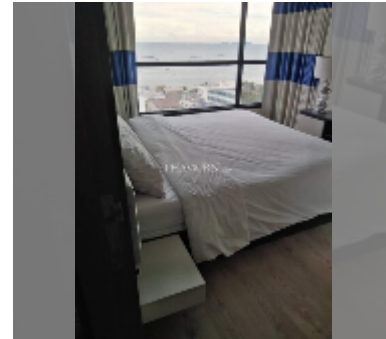

公寓 for sale 2间卧室 50 平方米 在 The Base Central Pattaya, Pattaya

฿ 9,450,000

UNIT PARAMETERS:

UID	FS-242212
所有权	泰国所有权
类型	2间卧室
面积	50平方米
楼层	18
风景	海景
quality	good
equipment: furniture, air conditioner, television, refrigerator	

PROJECT PARAMETERS:

地区	Central Pattaya
楼房	3
楼层	32
交付年份	2016

FACILITIES:

一般信息: 高楼, 米到海滩: 100, 分钟到海滩: 5, 有盖停车场.

游泳池: 游泳池, 屋顶游泳池.

寒冷地带: 花园, 屋顶上的休息区, 烧烤区.

卫生区: 健身房.

其他: 大堂, 中央电视台, 安全.