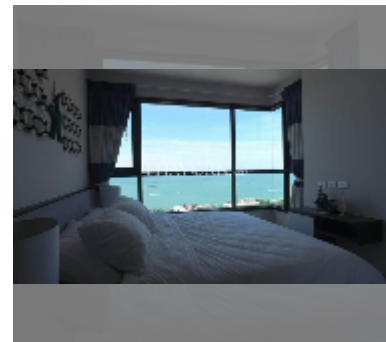

公寓 for sale 2间卧室 50 平方米 在 The Base Central Pattaya, Pattaya

฿ 9,450,000

UNIT PARAMETERS:

UID	FS-242212
所有权	泰国所有权
类型	2间卧室
面积	50平方米
楼层	18
风景	海景
quality	good
equipment: furniture, air conditioner, television, refrigerator	

PROJECT PARAMETERS:

地区	Central Pattaya
楼房	3
楼层	32
交付年份	2016

FACILITIES:

一般信息: 高楼, 米到海滩: 100, 分钟到海滩: 5, 有盖停车场.

游泳池: 游泳池, 屋顶游泳池.

寒冷地带: 花园, 屋顶上的休息区, 烧烤区.

卫生区: 健身房.

其他: 大堂, 中央电视台, 安全.