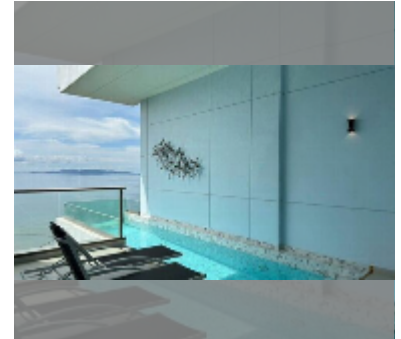

О ЖИЛОМ КОМПЛЕКСЕ (ДОМЕ):

район	Джомтьен
зданий	1
этажность	59
год сдачи	2022
обслуживание	฿ 48 000/год

УДОБСТВА:

Общие сведения: высотка, метров до пляжа: 50, минут до пляжа: 1, шатл бас, первая линия, наземная парковка, многоуровневая парковка.

Бассейн: бассейн, бассейн на крыше, панорамный бассейн, джакузи, бар у бассейна, зона загара.

Зона отдыха: зона отдыха, сад, зона отдыха на крыше.

Секция здоровья: тренажерный зал, сауна, хамам.

Другое: лобби, переговорная комната, игровая комната, детская площадка, видеонаблюдение, охрана.