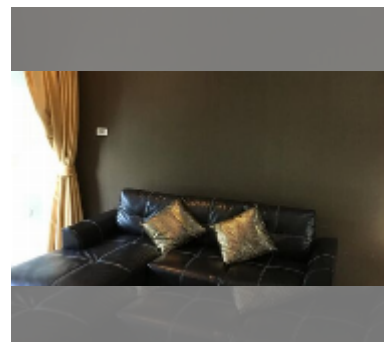

Продается квартира 1 спальня 50 м² в ЖК Arus, Паттайя

฿ 3 540 000

ПАРАМЕТРЫ ОБЪЕКТА:

UID	FS-242190
квота	тайская квота
тип	1 спальня
площадь	50м²
этаж	2
вид	вид на бассейн
состояние объекта	хорошее
комплектация: мебель, кондиционер, телевизор	

О ЖИЛОМ КОМПЛЕКСЕ (ДОМЕ):

район	Центральная Паттайя
зданий	2
этажность	8
год сдачи	2010
обслуживание	฿ 24 000/год

УДОБСТВА:

Общие сведения: бутик, подземная парковка.

Бассейн: бассейн, детский бассейн.

Зона отдыха: зона отдыха, сад.

Секция здоровья: тренажерный зал.

Другое: рецепция, лобби, видеонаблюдение, охрана, минимаркет, рум сервис.