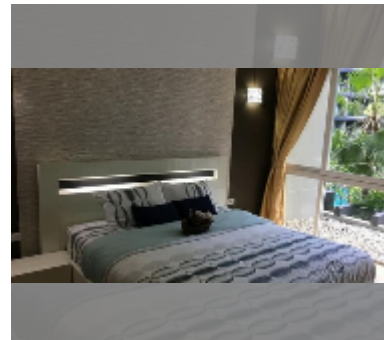

Продается квартира 1 спальня 50 м² в ЖК Arus, Паттайя

฿ 3 540 000

ПАРАМЕТРЫ ОБЪЕКТА:

UID	FS-242190
квота	тайская квота
тип	1 спальня
площадь	50м²
этаж	2
вид	вид на бассейн
состояние объекта	хорошее
комплектация: мебель, кондиционер, телевизор	

О ЖИЛОМ КОМПЛЕКСЕ (ДОМЕ):

район	Центральная Паттайя
зданий	2
этажность	8
год сдачи	2010
обслуживание	฿ 24 000/год

УДОБСТВА:

Общие сведения: бутик, подземная парковка.

Бассейн: бассейн, детский бассейн.

Зона отдыха: зона отдыха, сад.

Секция здоровья: тренажерный зал.

Другое: рецепция, лобби, видеонаблюдение, охрана, минимаркет, рум сервис.