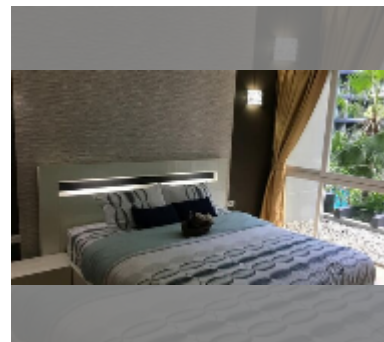

Продается квартира 1 спальня 50 м² в ЖК Arus, Паттайя

฿ 3 540 000

ПАРАМЕТРЫ ОБЪЕКТА:

UID	FS-242190
квота	тайская квота
тип	1 спальня
площадь	50м²
этаж	2
вид	вид на бассейн
состояние объекта	хорошее
комплектация: мебель, кондиционер, телевизор	

О ЖИЛОМ КОМПЛЕКСЕ (ДОМЕ):

район	Центральная Паттайя
зданий	2
этажность	8
год сдачи	2010
обслуживание	฿ 24 000/год

УДОБСТВА:

Общие сведения: бутик, подземная парковка.

Бассейн: бассейн, детский бассейн.

Зона отдыха: зона отдыха, сад.

Секция здоровья: тренажерный зал.

Другое: рецепция, лобби, видеонаблюдение, охрана, минимаркет, рум сервис.