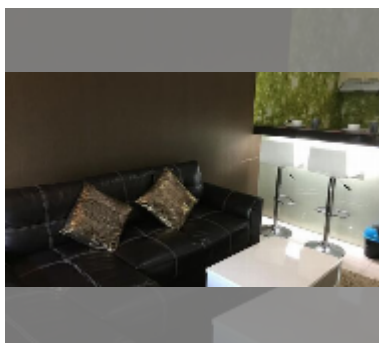

Продается квартира 1 спальня 50 м² в ЖК Arus, Паттайя

฿ 3 540 000

ПАРАМЕТРЫ ОБЪЕКТА:

UID	FS-242190
квота	тайская квота
тип	1 спальня
площадь	50м²
этаж	2
вид	вид на бассейн
состояние объекта	хорошее
комплектация: мебель, кондиционер, телевизор	

О ЖИЛОМ КОМПЛЕКСЕ (ДОМЕ):

район	Центральная Паттайя
зданий	2
этажность	8
год сдачи	2010
обслуживание	฿ 24 000/год

УДОБСТВА:

Общие сведения: бутик, подземная парковка.

Бассейн: бассейн, детский бассейн.

Зона отдыха: зона отдыха, сад.

Секция здоровья: тренажерный зал.

Другое: рецепция, лобби, видеонаблюдение, охрана, минимаркет, рум сервис.