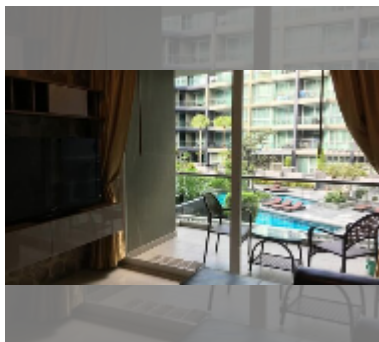

Продается квартира 1 спальня 50 м² в ЖК Arus, Паттайя

฿ 3 540 000

ПАРАМЕТРЫ ОБЪЕКТА:

UID	FS-242190
квота	тайская квота
тип	1 спальня
площадь	50м²
этаж	2
вид	вид на бассейн
состояние объекта	хорошее
комплектация: мебель, кондиционер, телевизор	

О ЖИЛОМ КОМПЛЕКСЕ (ДОМЕ):

район	Центральная Паттайя
зданий	2
этажность	8
год сдачи	2010
обслуживание	฿ 24 000/год

УДОБСТВА:

Общие сведения: бутик, подземная парковка.

Бассейн: бассейн, детский бассейн.

Зона отдыха: зона отдыха, сад.

Секция здоровья: тренажерный зал.

Другое: рецепция, лобби, видеонаблюдение, охрана, минимаркет, рум сервис.