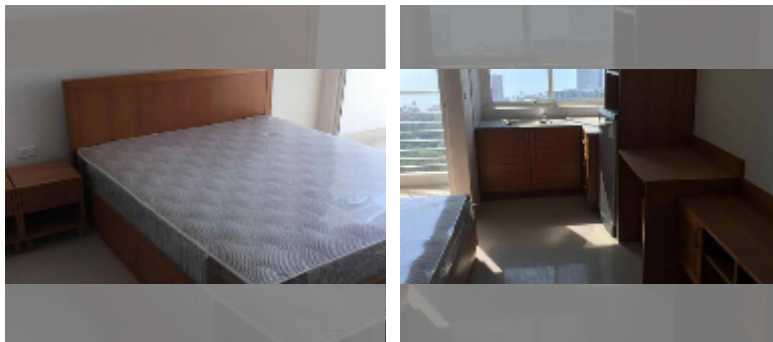

公寓 for sale 一室公寓 25 平方米 在 AD Hyatt Condominium, Pattaya

฿ 1,890,000

UNIT PARAMETERS:

UID	FS-242179
所有权	外国所有权
类型	一室公寓
面积	25平方米
楼层	26
风景	海景

PROJECT PARAMETERS:

地区	Wongamat
楼房	1
楼层	33
交付年份	2011
服务	B 7,500/year

FACILITIES:

一般信息: 高楼, 米到海滩: 500, 分钟到海滩: 8,
地下停车场, 室外停车场.

游泳池: 游泳池, 儿童游泳池.

寒冷地带: 寒冷地带, 花园.

卫生区: 健身房.

其他: 接待, 大堂, 会议室, 中央电视台, 安全,
洗衣店.