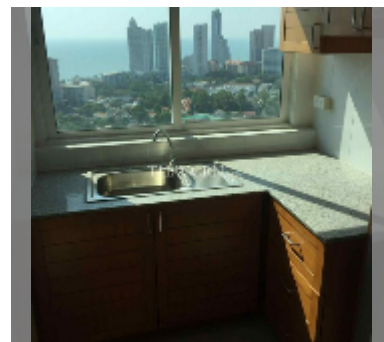

Продается квартира студия 25 м² в ЖК AD Hyatt Condominium, Паттайя

฿ 1 890 000

ПАРАМЕТРЫ ОБЪЕКТА:

UID	FS-242179
квота	иностранная квота
тип	студия
площадь	25м²
этаж	26
вид	вид на море

О ЖИЛОМ КОМПЛЕКСЕ (ДОМЕ):

район	Вонгамат
зданий	1
этажность	33
год сдачи	2011
обслуживание	฿ 7 500/год

УДОБСТВА:

Общие сведения: высотка, метров до пляжа: 500, минут до пляжа: 8, подземная парковка, наземная парковка.

Бассейн: бассейн, детский бассейн.

Зона отдыха: зона отдыха, сад.

Секция здоровья: тренажерный зал.

Другое: рецепция, лобби, переговорная комната, видеонаблюдение, охрана, прачечная.