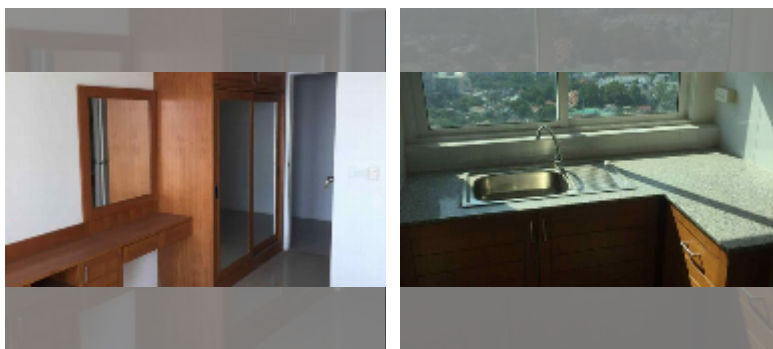

公寓 for sale 一室公寓 25 平方米 在 AD Hyatt Condominium, Pattaya

฿ 1,890,000

UNIT PARAMETERS:

UID	FS-242179
所有权	外国所有权
类型	一室公寓
面积	25平方米
楼层	26
风景	海景

PROJECT PARAMETERS:

地区	Wongamat
楼房	1
楼层	33
交付年份	2011
服务	B 7,500/year

FACILITIES:

一般信息: 高楼, 米到海滩: 500, 分钟到海滩: 8,
地下停车场, 室外停车场.

游泳池: 游泳池, 儿童游泳池.

寒冷地带: 寒冷地带, 花园.

卫生区: 健身房.

其他: 接待, 大堂, 会议室, 中央电视台, 安全,
洗衣店.