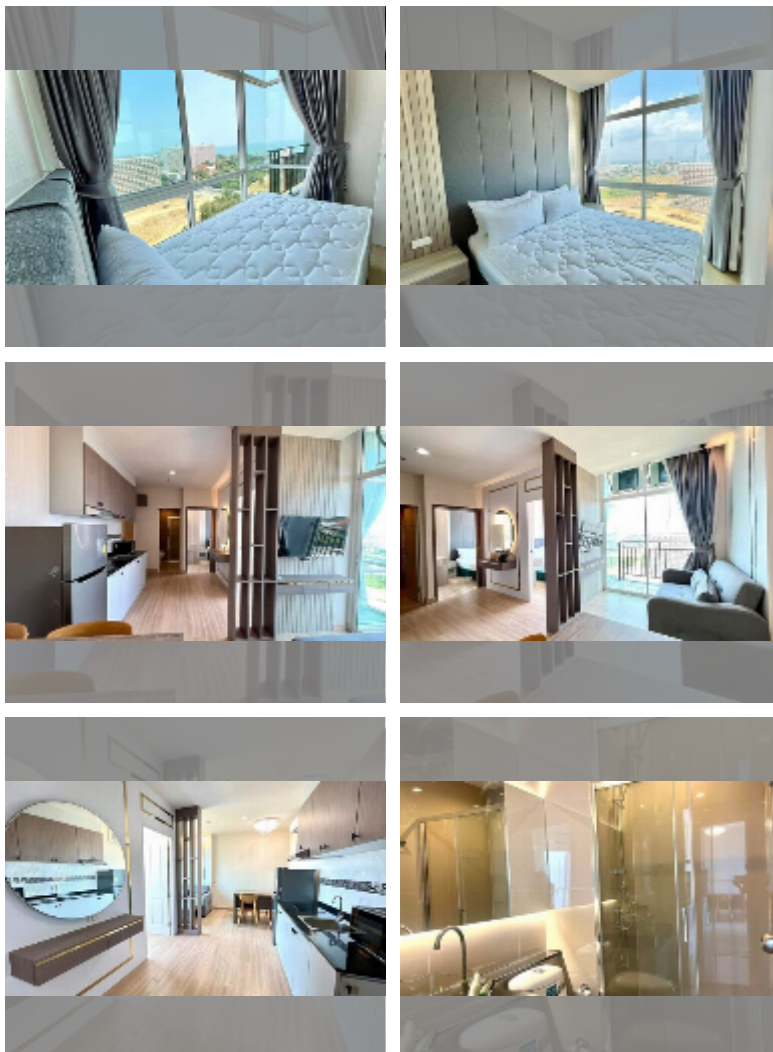

Продается квартира 2 спальни 39 м² в ЖК The Twin Tower Jomtien, Паттайя

฿ 3 790 000

ПАРАМЕТРЫ ОБЪЕКТА:

UID	FS-242177
квота	тайская квота
тип	2 спальни
площадь	39м²
этаж	16
вид	вид на море
состояние объекта	хорошее
комплектация: мебель, кондиционер, телевизор, холодильник	

О ЖИЛОМ КОМПЛЕКСЕ (ДОМЕ):

район	Джомтьен
зданий	2
этажность	31
год сдачи	2015
обслуживание	฿ 11 700/год

УДОБСТВА:

Общие сведения: высотка, метров до пляжа: 500, наземная парковка, крытая парковка.

Бассейн: бассейн.

Секция здоровья: тренажерный зал.

Другое: рецепция, лобби, видеонаблюдение, охрана, прачечная.