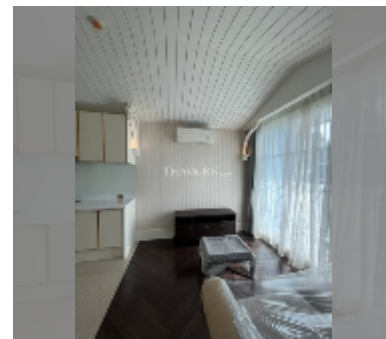

Condo for sale 1 bedroom 36.37 m² in Grand Florida Beachfront Condo Resort Pattaya, Pattaya

฿ 4,730,000

UNIT PARAMETERS:

UID	FS-242156
quota	thai quota
type	1 bedroom
size	36.37m²
floor	6
view	sea view
quality	good
equipment: furniture, air conditioner	

PROJECT PARAMETERS:

district	Na Jomtien
buildings	8
floors	7
built in	2020
maintenance	฿ 26,186/year

FACILITIES:

General information: resort, beach front, underground parking, open parking.

Swimming pool: swimming pool, kids pool, water slides, waterfall, jacuzzi, sunbathing area.

Chill zone: chill zone, garden, barbeque areas.

Health zone: gym, sauna, steam.

Other: reception, lobby, clubhouse, games room, kids playgarden, CCTV, security, minimart.