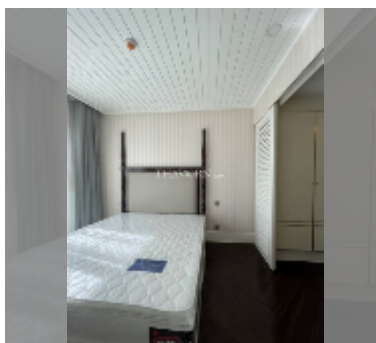

Condo for sale 1 bedroom 36.37 m² in Grand Florida Beachfront Condo Resort Pattaya, Pattaya

฿ 4,730,000

UNIT PARAMETERS:

UID	FS-242156
quota	thai quota
type	1 bedroom
size	36.37m²
floor	6
view	sea view
quality	good
equipment: furniture, air conditioner	

PROJECT PARAMETERS:

district	Na Jomtien
buildings	8
floors	7
built in	2020
maintenance	฿ 26,186/year

FACILITIES:

General information: resort, beach front, underground parking, open parking.

Swimming pool: swimming pool, kids pool, water slides, waterfall, jacuzzi, sunbathing area.

Chill zone: chill zone, garden, barbeque areas.

Health zone: gym, sauna, steam.

Other: reception, lobby, clubhouse, games room, kids playgarden, CCTV, security, minimart.