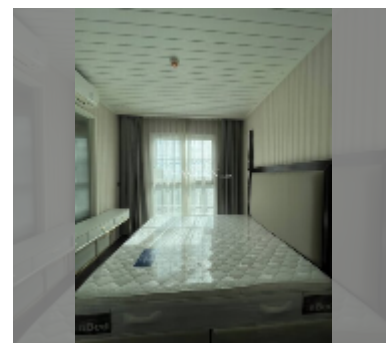

Condo for sale 1 bedroom 36.37 m² in Grand Florida Beachfront Condo Resort Pattaya, Pattaya

฿ 4,730,000

UNIT PARAMETERS:

UID	FS-242156
quota	thai quota
type	1 bedroom
size	36.37m²
floor	6
view	sea view
quality	good
equipment: furniture, air conditioner	

PROJECT PARAMETERS:

district	Na Jomtien
buildings	8
floors	7
built in	2020
maintenance	฿ 26,186/year

FACILITIES:

General information: resort, beach front, underground parking, open parking.

Swimming pool: swimming pool, kids pool, water slides, waterfall, jacuzzi, sunbathing area.

Chill zone: chill zone, garden, barbeque areas.

Health zone: gym, sauna, steam.

Other: reception, lobby, clubhouse, games room, kids playgarden, CCTV, security, minimart.