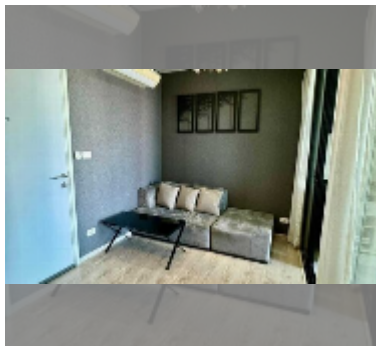

公寓 for sale 1间卧室 30 平方米 在 The Base Central Pattaya, Pattaya

฿ 4,080,000

UNIT PARAMETERS:

| | |
|--|------------------|
| UID | FS-242151 |
| 所有权 | 泰国所有权 |
| 类型 | 1间卧室 |
| 面积 | 30平方米 |
| 楼层 | 24 |
| 风景 | partial sea view |
| quality | good |
| equipment: furniture, air conditioner, television, washing-machine, refrigerator | |

卫生区: 健身房.

其他: 大堂, 中央电视台, 安全.

细节