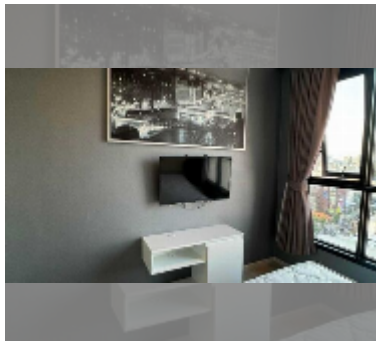

公寓 for sale 1间卧室 30 平方米 在 The Base Central Pattaya, Pattaya

฿ 4,080,000

UNIT PARAMETERS:

| | |
|--|------------------|
| UID | FS-242151 |
| 所有权 | 泰国所有权 |
| 类型 | 1间卧室 |
| 面积 | 30平方米 |
| 楼层 | 24 |
| 风景 | partial sea view |
| quality | good |
| equipment: furniture, air conditioner, television, washing-machine, refrigerator | |

卫生区: 健身房.

其他: 大堂, 中央电视台, 安全.

细节