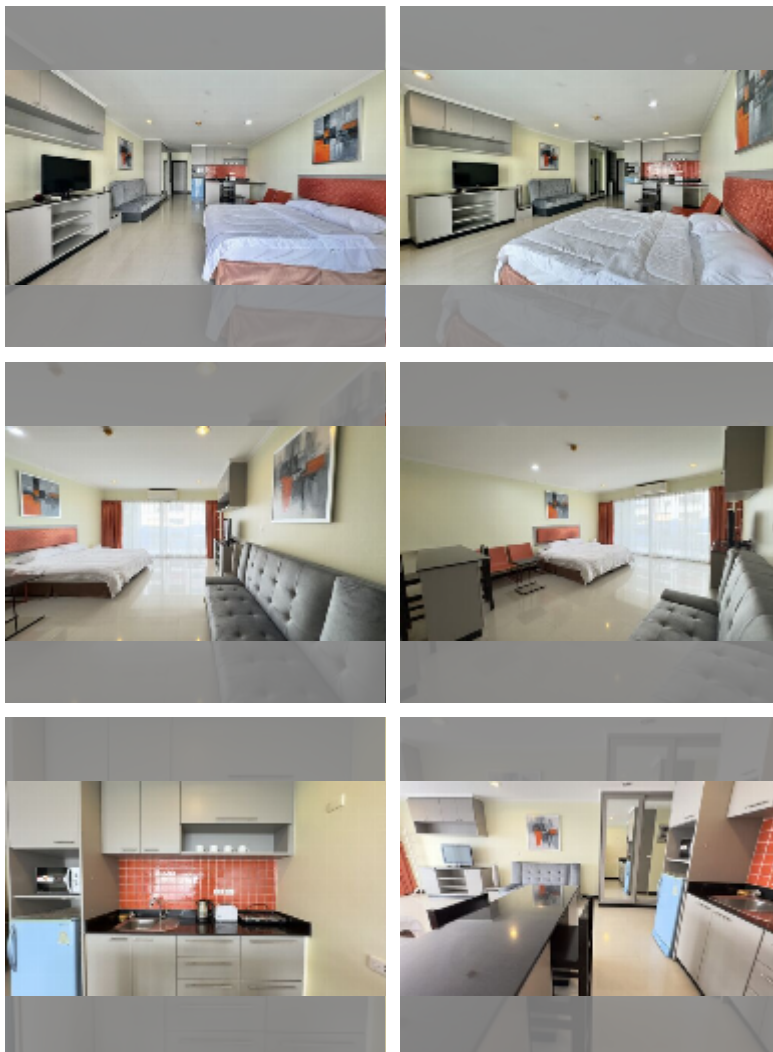

Продается квартира студия 50 м² в ЖК T.W. Jomtien Platinum Suites condominiums, Паттайя

฿ 2 320 000

ПАРАМЕТРЫ ОБЪЕКТА:

UID	FS-242127
квота	иностранная квота
тип	студия
площадь	50м²
этаж	9
вид	вид на бассейн
состояние объекта	хорошее
комплектация: мебель, кондиционер, телевизор, холодильник	

О ЖИЛОМ КОМПЛЕКСЕ (ДОМЕ):

район	Теппразит
зданий	3
этажность	6
год сдачи	2012

УДОБСТВА:

Общие сведения: малоэтажный, наземная парковка, крытая парковка.

Бассейн: бассейн, зона загара.

Зона отдыха: зона отдыха.

Секция здоровья: тренажерный зал.

Другое: лобби, видеонаблюдение, охрана.