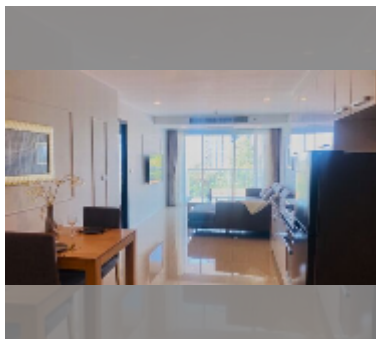

Продается квартира 1 спальня 69 м² в ЖК The Elegance, Паттайя

฿ 7 400 000

ПАРАМЕТРЫ ОБЪЕКТА:

UID	FS-242122
квота	тайская квота
тип	1 спальня
площадь	69м²
этаж	6
вид	вид на море
состояние объекта	хорошее
комплектация: мебель, кондиционер, телевизор, холодильник	

О ЖИЛОМ КОМПЛЕКСЕ (ДОМЕ):

район	Пратамнак
зданий	1
этажность	7
год сдачи	2013

УДОБСТВА:

Общие сведения: малоэтажный, минут до пляжа: 5, крытая парковка.

Бассейн: бассейн, панорамный бассейн.

Секция здоровья: тренажерный зал.

Другое: видеонаблюдение, охрана, гольф.