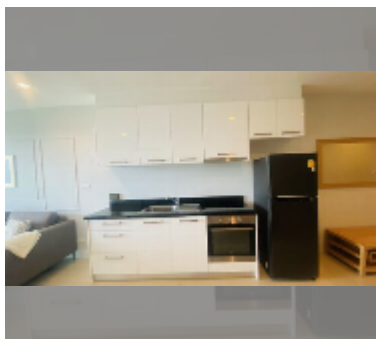

Продается квартира 1 спальня 69 м² в ЖК The Elegance, Паттайя

฿ 7 400 000

ПАРАМЕТРЫ ОБЪЕКТА:

UID	FS-242122
квота	тайская квота
тип	1 спальня
площадь	69м²
этаж	6
вид	вид на море
состояние объекта	хорошее
комплектация: мебель, кондиционер, телевизор, холодильник	

О ЖИЛОМ КОМПЛЕКСЕ (ДОМЕ):

район	Пратамнак
зданий	1
этажность	7
год сдачи	2013

УДОБСТВА:

Общие сведения: малоэтажный, минут до пляжа: 5, крытая парковка.

Бассейн: бассейн, панорамный бассейн.

Секция здоровья: тренажерный зал.

Другое: видеонаблюдение, охрана, гольф.