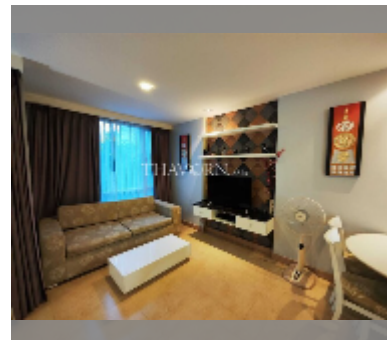

Продается квартира студия 38 м² в ЖК The Cliff, Паттайя

฿ 2 790 000

ПАРАМЕТРЫ ОБЪЕКТА:

UID	FS-242120
квота	собственность компаний
тип	студия
площадь	38м²
этаж	2
вид	вид на бассейн
состояние объекта	хорошее
комплектация: мебель, кондиционер, телевизор, холодильник	

О ЖИЛОМ КОМПЛЕКСЕ (ДОМЕ):

район	Пратамнак
зданий	1
этажность	27
год сдачи	2013
обслуживание	฿ 20 520/год

УДОБСТВА:

Общие сведения: высотка, метров до пляжа: 400, минут до пляжа: 5, подземная парковка, наземная парковка.

Бассейн: бассейн, детский бассейн, водные горки, водопад, зона загара.

Зона отдыха: зона отдыха, сад, зона барбекю.

Секция здоровья: тренажерный зал, сауна.

Другое: рецепция, лобби, детская площадка, видеонаблюдение, охрана.