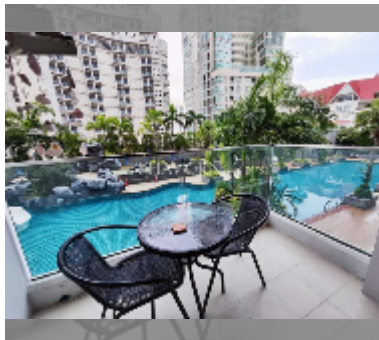

## Продается квартира студия 38 м<sup>2</sup> в ЖК The Cliff, Паттайя

**฿ 2 790 000**

**ПАРАМЕТРЫ ОБЪЕКТА:**

UID	FS-242120
квота	собственность компаний
тип	студия
площадь	38м <sup>2</sup>
этаж	2
вид	вид на бассейн
состояние объекта	хорошее
комплектация: мебель, кондиционер, телевизор, холодильник	

**Бассейн:** бассейн, детский бассейн, водные горки, водопад, зона загара.

**Зона отдыха:** зона отдыха, сад, зона барбекю.

**Секция здоровья:** тренажерный зал, сауна.

**Другое:** рецепция, лобби, детская площадка, видеонаблюдение, охрана.