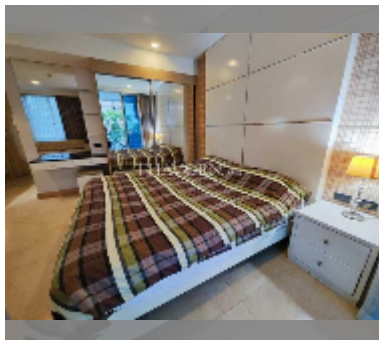

Продается квартира студия 38 м² в ЖК The Cliff, Паттайя

฿ 2 790 000

ПАРАМЕТРЫ ОБЪЕКТА:

UID	FS-242120
квота	собственность компаний
тип	студия
площадь	38м²
этаж	2
вид	вид на бассейн
состояние объекта	хорошее
комплектация: мебель, кондиционер, телевизор, холодильник	

О ЖИЛОМ КОМПЛЕКСЕ (ДОМЕ):

район	Пратамнак
зданий	1
этажность	27
год сдачи	2013
обслуживание	฿ 20 520/год

УДОБСТВА:

Общие сведения: высотка, метров до пляжа: 400, минут до пляжа: 5, подземная парковка, наземная парковка.

Бассейн: бассейн, детский бассейн, водные горки, водопад, зона загара.

Зона отдыха: зона отдыха, сад, зона барбекю.

Секция здоровья: тренажерный зал, сауна.

Другое: рецепция, лобби, детская площадка, видеонаблюдение, охрана.