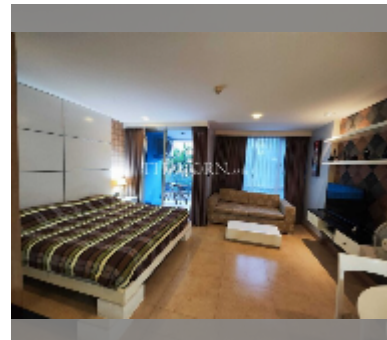

Продается квартира студия 38 м² в ЖК The Cliff, Паттайя

฿ 2 790 000

ПАРАМЕТРЫ ОБЪЕКТА:

UID	FS-242120
квота	собственность компаний
тип	студия
площадь	38м²
этаж	2
вид	вид на бассейн
состояние объекта	хорошее
комплектация: мебель, кондиционер, телевизор, холодильник	

О ЖИЛОМ КОМПЛЕКСЕ (ДОМЕ):

район	Пратамнак
зданий	1
этажность	27
год сдачи	2013
обслуживание	฿ 20 520/год

УДОБСТВА:

Общие сведения: высотка, метров до пляжа: 400, минут до пляжа: 5, подземная парковка, наземная парковка.

Бассейн: бассейн, детский бассейн, водные горки, водопад, зона загара.

Зона отдыха: зона отдыха, сад, зона барбекю.

Секция здоровья: тренажерный зал, сауна.

Другое: рецепция, лобби, детская площадка, видеонаблюдение, охрана.