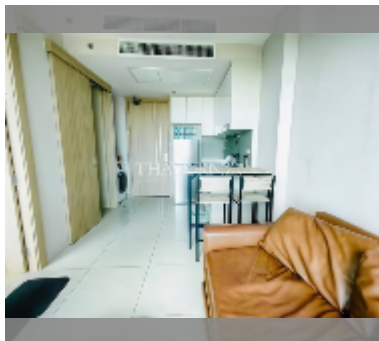

公寓 for sale 1间卧室 35 平方米 在 The Riviera Jomtien, Pattaya

฿ 4,300,000

UNIT PARAMETERS:

UID	FS-242110
所有权	外国所有权
类型	1间卧室
面积	35平方米
楼层	15
风景	海景
quality	good
equipment: furniture, air conditioner, television, washing-machine, refrigerator	

PROJECT PARAMETERS:

地区	乔木提恩
楼房	1
楼层	46
交付年份	2019
服务	B 21,000/year

FACILITIES:

一般信息: 高楼, 允许携带宠物, 多层停车场, 有盖停车场.

游泳池: 游泳池, 儿童游泳池, 屋顶游泳池, 无限视野, 瀑布, 按摩浴缸.

寒冷地带: 寒冷地带, 花园, 屋顶上的休息区.

卫生区: 健身房, 桑拿, 土耳其浴室.

其他: 接待, 大堂, 会议室, 游戏室, 中央电视台, 安全, 洗衣店, 客房服务.