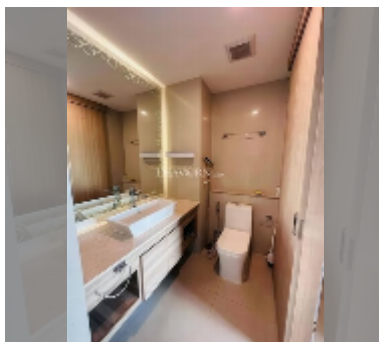

公寓 for sale 1间卧室 35 平方米 在 The Riviera Jomtien, Pattaya

฿ 4,300,000

UNIT PARAMETERS:

UID	FS-242110
所有权	外国所有权
类型	1间卧室
面积	35平方米
楼层	15
风景	海景
quality	good
equipment: furniture, air conditioner, television, washing-machine, refrigerator	

PROJECT PARAMETERS:

地区	乔木提恩
楼房	1
楼层	46
交付年份	2019
服务	B 21,000/year

FACILITIES:

一般信息: 高楼, 允许携带宠物, 多层停车场, 有盖停车场.

游泳池: 游泳池, 儿童游泳池, 屋顶游泳池, 无限视野, 瀑布, 按摩浴缸.

寒冷地带: 寒冷地带, 花园, 屋顶上的休息区.

卫生区: 健身房, 桑拿, 土耳其浴室.

其他: 接待, 大堂, 会议室, 游戏室, 中央电视台, 安全, 洗衣店, 客房服务.