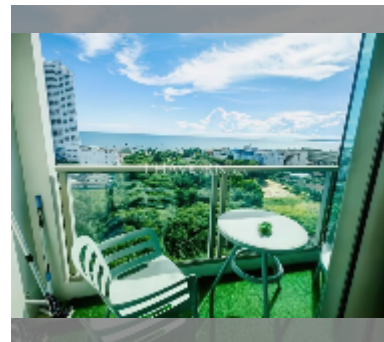

公寓 for sale 1间卧室 35 平方米 在 The Riviera Jomtien, Pattaya

฿ 4,300,000

UNIT PARAMETERS:

UID	FS-242110
所有权	外国所有权
类型	1间卧室
面积	35平方米
楼层	15
风景	海景
quality	good
equipment: furniture, air conditioner, television, washing-machine, refrigerator	

PROJECT PARAMETERS:

地区	乔木提恩
楼房	1
楼层	46
交付年份	2019
服务	B 21,000/year

FACILITIES:

一般信息: 高楼, 允许携带宠物, 多层停车场, 有盖停车场.

游泳池: 游泳池, 儿童游泳池, 屋顶游泳池, 无限视野, 瀑布, 按摩浴缸.

寒冷地带: 寒冷地带, 花园, 屋顶上的休息区.

卫生区: 健身房, 桑拿, 土耳其浴室.

其他: 接待, 大堂, 会议室, 游戏室, 中央电视台, 安全, 洗衣店, 客房服务.