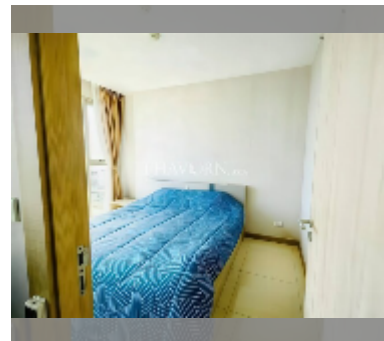

公寓 for sale 1间卧室 35 平方米 在 The Riviera Jomtien, Pattaya

฿ 4,300,000

UNIT PARAMETERS:

UID	FS-242110
所有权	外国所有权
类型	1间卧室
面积	35平方米
楼层	15
风景	海景
quality	good
equipment: furniture, air conditioner, television, washing-machine, refrigerator	

PROJECT PARAMETERS:

地区	乔木提恩
楼房	1
楼层	46
交付年份	2019
服务	B 21,000/year

FACILITIES:

一般信息: 高楼, 允许携带宠物, 多层停车场, 有盖停车场.

游泳池: 游泳池, 儿童游泳池, 屋顶游泳池, 无限视野, 瀑布, 按摩浴缸.

寒冷地带: 寒冷地带, 花园, 屋顶上的休息区.

卫生区: 健身房, 桑拿, 土耳其浴室.

其他: 接待, 大堂, 会议室, 游戏室, 中央电视台, 安全, 洗衣店, 客房服务.