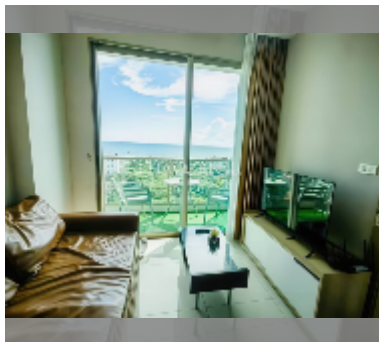

公寓 for sale 1间卧室 35 平方米 在 The Riviera Jomtien, Pattaya

฿ 4,300,000

UNIT PARAMETERS:

UID	FS-242110
所有权	外国所有权
类型	1间卧室
面积	35平方米
楼层	15
风景	海景
quality	good
equipment: furniture, air conditioner, television, washing-machine, refrigerator	

PROJECT PARAMETERS:

地区	乔木提恩
楼房	1
楼层	46
交付年份	2019
服务	B 21,000/year

FACILITIES:

一般信息: 高楼, 允许携带宠物, 多层停车场, 有盖停车场.

游泳池: 游泳池, 儿童游泳池, 屋顶游泳池, 无限视野, 瀑布, 按摩浴缸.

寒冷地带: 寒冷地带, 花园, 屋顶上的休息区.

卫生区: 健身房, 桑拿, 土耳其浴室.

其他: 接待, 大堂, 会议室, 游戏室, 中央电视台, 安全, 洗衣店, 客房服务.