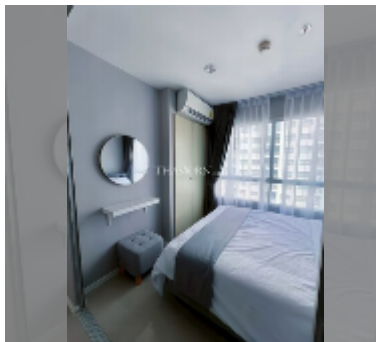

公寓 for sale 一室公寓 22 平方米 在 Lumpini Seaview Jomtien, Pattaya

฿ 1,610,000

UNIT PARAMETERS:

UID	FS-242101
所有权	外国所有权
类型	一室公寓
面积	22平方米
楼层	19
风景	泳池景
quality	good
equipment: furniture, air conditioner, television, refrigerator	

PROJECT PARAMETERS:

地区	乔木提恩
楼房	2
楼层	30
交付年份	2014

FACILITIES:

一般信息: 高楼, 米到海滩: 400, 多层停车场.

游泳池: 游泳池.

寒冷地带: 寒冷地带, 花园.

卫生区: 健身房.

其他: 孩子们玩花园, 中央电视台, 安全.