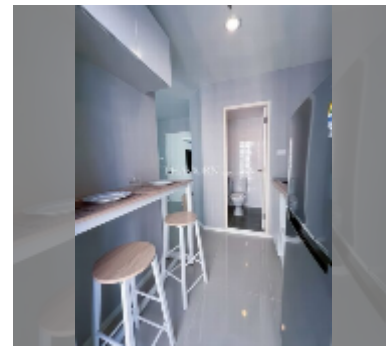

公寓 for sale 一室公寓 22 平方米 在 Lumpini Seaview Jomtien, Pattaya

฿ 1,610,000

UNIT PARAMETERS:

UID	FS-242101
所有权	外国所有权
类型	一室公寓
面积	22平方米
楼层	19
风景	泳池景
quality	good
equipment: furniture, air conditioner, television, refrigerator	

PROJECT PARAMETERS:

地区	乔木提恩
楼房	2
楼层	30
交付年份	2014

FACILITIES:

一般信息: 高楼, 米到海滩: 400, 多层停车场.

游泳池: 游泳池.

寒冷地带: 寒冷地带, 花园.

卫生区: 健身房.

其他: 孩子们玩花园, 中央电视台, 安全.