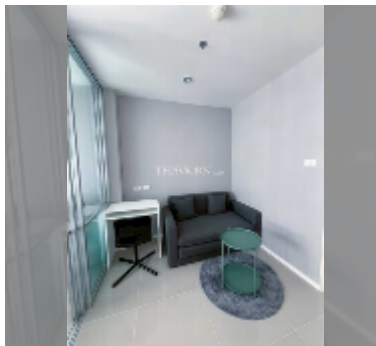

公寓 for sale 一室公寓 22 平方米 在 Lumpini Seaview Jomtien, Pattaya

฿ 1,610,000

UNIT PARAMETERS:

UID	FS-242101
所有权	外国所有权
类型	一室公寓
面积	22平方米
楼层	19
风景	泳池景
quality	good
equipment: furniture, air conditioner, television, refrigerator	

PROJECT PARAMETERS:

地区	乔木提恩
楼房	2
楼层	30
交付年份	2014

FACILITIES:

一般信息: 高楼, 米到海滩: 400, 多层停车场.

游泳池: 游泳池.

寒冷地带: 寒冷地带, 花园.

卫生区: 健身房.

其他: 孩子们玩花园, 中央电视台, 安全.