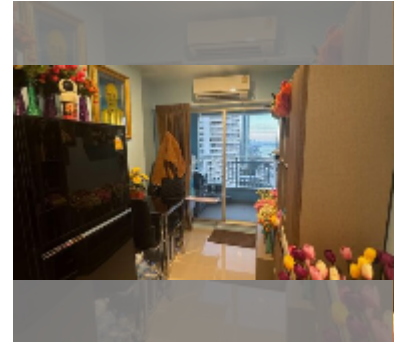

ขาย คอนโด 1 ห้องนอน 32.3 ตร.ม. ใน ลุมพินี พาร์ค บีช จอมเทียน, พัทยา

฿ 2,900,000

UNIT PARAMETERS:

UID	FS-242097
สมบัติ	กรรมสิทธิ์คนไทย
ห้องนอน	1 ห้องนอน
พื้นที่	32.3ตร.ม.
ชั้น	30
วิว	วิวทะเล
quality	good
equipment: furniture, air conditioner, television, washing-machine, refrigerator	

PROJECT PARAMETERS:

ตำบล	จอมเทียน
อาคาร	3
ชั้น	30
ปีที่ส่งมอบ	2013
ต้นทุนการให้บริการ	B 15,504/ปี

FACILITIES:

ข้อมูลทั่วไป: อาคารสูง, เมตรถึงชายหาด: 50,
นาที่ถึงชายหาด: 1, ที่จอดรถแบบเปิดโล่ง,
ที่จอดรถหลายชั้น.

สระว่ายน้ำ: สระว่ายน้ำ, สระว่ายน้ำเด็ก,
สระว่ายน้ำบนชั้นดาดฟ้า, จากuzzi.
พักผ่อน: พักผ่อน, สวน, ซิลล์บนชั้นดาดฟ้า.
สุขภาพ: ยิม, เซาว์น่า.

อื่นอีก: แผนกต้อนรับ, คลับเฮาส์, ห้องประชุม, ห้องเกมส์,
สนามเด็กเล่น, CCTV, รมภ.