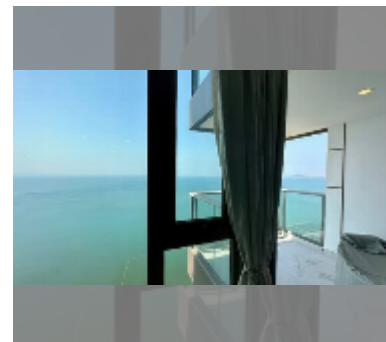

Condo for sale 2 bedroom 64 m² in Copacabana Beach Jomtien, Pattaya

฿ 14,999,000

UNIT PARAMETERS:

UID	FS-242078
quota	thai quota
type	2 bedroom
size	64m²
floor	48
view	city view
quality	good
equipment: furniture, air conditioner, television, washing-machine, refrigerator	

PROJECT PARAMETERS:

district	Jomtien
buildings	1
floors	59
built in	2022
maintenance	฿ 38,400/year

FACILITIES:

General information: highrise, meters to beach: 50, minutes to beach: 1, shuttle bus, beach front, open parking, multy-level parking.

Swimming pool: swimming pool, rooftop pool, infinity view, jacuzzi, pool bar , sunbathing area.

Chill zone: chill zone, garden, rooftop chillout.

Health zone: gym, sauna, hamam.

Other: lobby, meeting room, games room, kids playgarden, CCTV, security.