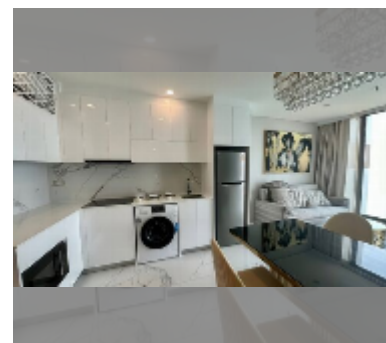

Продается квартира 2 спальни 64 м² в ЖК Сорасабана Beach Jomtien, Паттайя

฿ 14 999 000

ПАРАМЕТРЫ ОБЪЕКТА:

UID	FS-242078
квота	тайская квота
тип	2 спальни
площадь	64м²
этаж	48
вид	вид на город
состояние объекта	хорошее
комплектация: мебель, кондиционер, телевизор, стиральная машина, холодильник	

О ЖИЛОМ КОМПЛЕКСЕ (ДОМЕ):

район	Джомтьен
зданий	1
этажность	59
год сдачи	2022
обслуживание	฿ 38 400/год

УДОБСТВА:

Общие сведения: высотка, метров до пляжа: 50, минут до пляжа: 1, шатл бас, первая линия, наземная парковка, многоуровневая парковка.

Бассейн: бассейн, бассейн на крыше, панорамный бассейн, джакузи, бар у бассейна, зона загара.

Зона отдыха: зона отдыха, сад, зона отдыха на крыше.

Секция здоровья: тренажерный зал, сауна, хамам.

Другое: лобби, переговорная комната, игровая комната, детская площадка, видеонаблюдение, охрана.