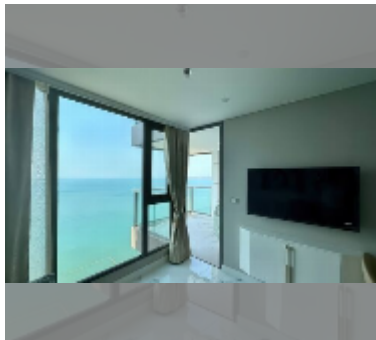

Продается квартира 2 спальни 64 м² в ЖК Сорасабана Beach Jomtien, Паттайя

฿ 14 999 000

ПАРАМЕТРЫ ОБЪЕКТА:

UID	FS-242078
квота	тайская квота
тип	2 спальни
площадь	64м ²
этаж	48
вид	вид на город
состояние объекта	хорошее
комплектация: мебель, кондиционер, телевизор, стиральная машина, холодильник	

О ЖИЛОМ КОМПЛЕКСЕ (ДОМЕ):

район	Джомтьен
зданий	1
этажность	59
год сдачи	2022
обслуживание	฿ 38 400/год

УДОБСТВА:

Общие сведения: высотка, метров до пляжа: 50, минут до пляжа: 1, шатл бас, первая линия, наземная парковка, многоуровневая парковка.

Бассейн: бассейн, бассейн на крыше, панорамный бассейн, джакузи, бар у бассейна, зона загара.

Зона отдыха: зона отдыха, сад, зона отдыха на крыше.

Секция здоровья: тренажерный зал, сауна, хамам.

Другое: лобби, переговорная комната, игровая комната, детская площадка, видеонаблюдение, охрана.