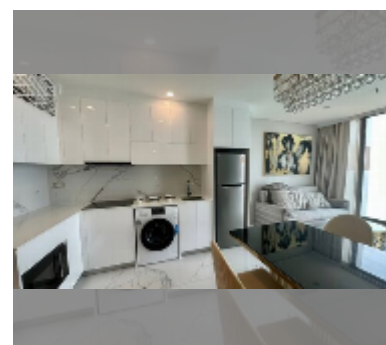

#### ПАРАМЕТРЫ ОБЪЕКТА:

UID	FS-242078
квота	тайская квота
тип	2 спальни
площадь	64м <sup>2</sup>
этаж	48
вид	вид на город
состояние объекта	хорошее
комплектация: мебель, кондиционер, телевизор, стиральная машина, холодильник	