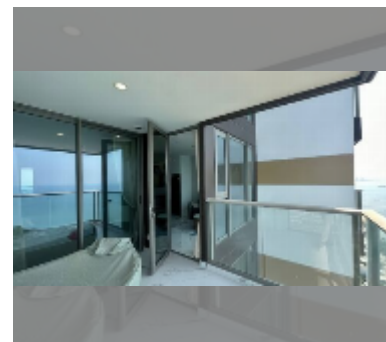

Продается квартира 2 спальни 64 м² в ЖК Сорасабана Beach Jomtien, Паттайя

฿ 14 999 000

ПАРАМЕТРЫ ОБЪЕКТА:

UID	FS-242078
квота	тайская квота
тип	2 спальни
площадь	64м ²
этаж	48
вид	вид на город
состояние объекта	хорошее
комплектация: мебель, кондиционер, телевизор, стиральная машина, холодильник	

Бассейн: бассейн, бассейн на крыше, панорамный бассейн, джакузи, бар у бассейна, зона загара.

Зона отдыха: зона отдыха, сад, зона отдыха на крыше.

Секция здоровья: тренажерный зал, сауна, хамам.

Другое: лобби, переговорная комната, игровая комната, детская площадка, видеонаблюдение, охрана.