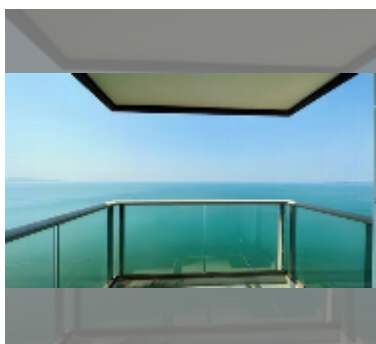

Condo for sale 2 bedroom 64 m² in Copacabana Beach Jomtien, Pattaya

฿ 14,999,000

UNIT PARAMETERS:

UID	FS-242078
quota	thai quota
type	2 bedroom
size	64m²
floor	48
view	city view
quality	good
equipment: furniture, air conditioner, television, washing-machine, refrigerator	

PROJECT PARAMETERS:

district	Jomtien
buildings	1
floors	59
built in	2022
maintenance	฿ 38,400/year

FACILITIES:

General information: highrise, meters to beach: 50, minutes to beach: 1, shuttle bus, beach front, open parking, multy-level parking.

Swimming pool: swimming pool, rooftop pool, infinity view, jacuzzi, pool bar , sunbathing area.

Chill zone: chill zone, garden, rooftop chillout.

Health zone: gym, sauna, hamam.

Other: lobby, meeting room, games room, kids playgarden, CCTV, security.