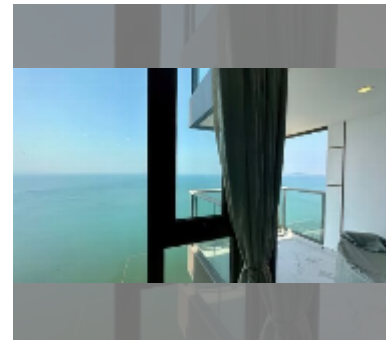

Продается квартира 2 спальни 64 м² в ЖК Сорасабана Beach Jomtien, Паттайя

฿ 14 999 000

ПАРАМЕТРЫ ОБЪЕКТА:

UID	FS-242078
квота	тайская квота
тип	2 спальни
площадь	64м ²
этаж	48
вид	вид на город
состояние объекта	хорошее
комплектация: мебель, кондиционер, телевизор, стиральная машина, холодильник	

О ЖИЛОМ КОМПЛЕКСЕ (ДОМЕ):

район	Джомтьен
зданий	1
этажность	59
год сдачи	2022
обслуживание	฿ 38 400/год

УДОБСТВА:

Общие сведения: высотка, метров до пляжа: 50, минут до пляжа: 1, шатл бас, первая линия, наземная парковка, многоуровневая парковка.

Бассейн: бассейн, бассейн на крыше, панорамный бассейн, джакузи, бар у бассейна, зона загара.

Зона отдыха: зона отдыха, сад, зона отдыха на крыше.

Секция здоровья: тренажерный зал, сауна, хамам.

Другое: лобби, переговорная комната, игровая комната, детская площадка, видеонаблюдение, охрана.