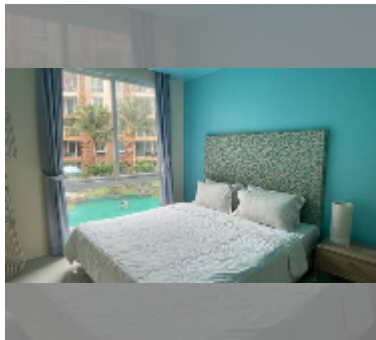

Продается квартира 1 спальня 36 м² в ЖК Atlantis Condo Resort, Паттайя

฿ 2 050 000

ПАРАМЕТРЫ ОБЪЕКТА:

UID	FS-242070
квота	тайская квота
тип	1 спальня
площадь	36м²
этаж	2
вид	вид на бассейн
состояние объекта	нормальное
комплектация:	мебель, кондиционер, телевизор

О ЖИЛОМ КОМПЛЕКСЕ (ДОМЕ):

район	Джомтьен
зданий	5
этажность	8
год сдачи	2014
обслуживание	฿ 15 120/год

УДОБСТВА:

Общие сведения: резорт, метров до пляжа: 500, минут до пляжа: 5, наземная парковка, крытая парковка.

Бассейн: бассейн, детский бассейн, водные горки, водопад, джакузи.

Зона отдыха: зона отдыха, сад.

Секция здоровья: тренажерный зал, сауна, хамам.

Другое: рецепция, лобби, клубный дом, игровая комната, детская площадка, видеонаблюдение, охрана, минимаркет, прачечная.