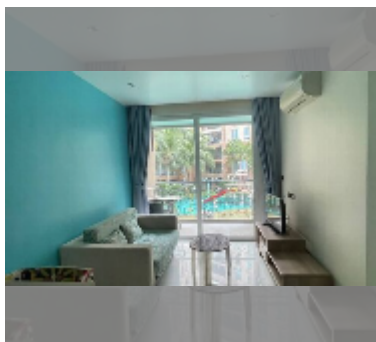

Продается квартира 1 спальня 36 м² в ЖК Atlantis Condo Resort, Паттайя

฿ 2 050 000

ПАРАМЕТРЫ ОБЪЕКТА:

UID	FS-242070
квота	тайская квота
тип	1 спальня
площадь	36м ²
этаж	2
вид	вид на бассейн
состояние объекта	нормальное
комплектация:	мебель, кондиционер, телевизор

Бассейн: бассейн, детский бассейн, водные горки, водопад, джакузи.

Зона отдыха: зона отдыха, сад.

Секция здоровья: тренажерный зал, сауна, хамам.

Другое: рецепция, лобби, клубный дом, игровая комната, детская площадка, видеонаблюдение, охрана, минимаркет, прачечная.