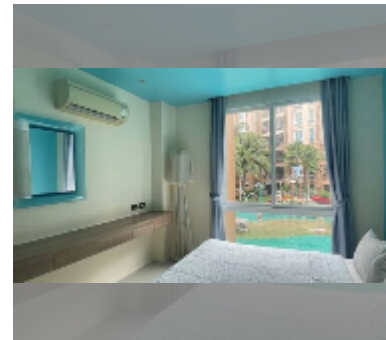

Продается квартира 1 спальня 36 м² в ЖК Atlantis Condo Resort, Паттайя

฿ 2 050 000

ПАРАМЕТРЫ ОБЪЕКТА:

UID	FS-242070
квота	тайская квота
тип	1 спальня
площадь	36м ²
этаж	2
вид	вид на бассейн
состояние объекта	нормальное
комплектация:	мебель, кондиционер, телевизор

Бассейн: бассейн, детский бассейн, водные горки, водопад, джакузи.

Зона отдыха: зона отдыха, сад.

Секция здоровья: тренажерный зал, сауна, хамам.

Другое: рецепция, лобби, клубный дом, игровая комната, детская площадка, видеонаблюдение, охрана, минимаркет, прачечная.