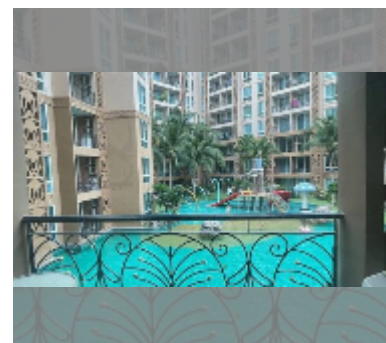

Продается квартира 1 спальня 36 м² в ЖК Atlantis Condo Resort, Паттайя

฿ 2 050 000

ПАРАМЕТРЫ ОБЪЕКТА:

UID	FS-242070
квота	тайская квота
тип	1 спальня
площадь	36м ²
этаж	2
вид	вид на бассейн
состояние объекта	нормальное
комплектация:	мебель, кондиционер, телевизор

Бассейн: бассейн, детский бассейн, водные горки, водопад, джакузи.

Зона отдыха: зона отдыха, сад.

Секция здоровья: тренажерный зал, сауна, хамам.

Другое: рецепция, лобби, клубный дом, игровая комната, детская площадка, видеонаблюдение, охрана, минимаркет, прачечная.