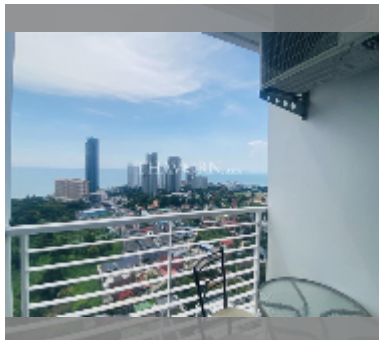

Продается квартира студия 30 м² в ЖК AD Hyatt Condominium, Паттайя

฿ 1 999 000

ПАРАМЕТРЫ ОБЪЕКТА:

UID	FS-242061
квота	иностранная квота
тип	студия
площадь	30м ²
этаж	29
вид	вид на море
состояние объекта	нормальное
комплектация:	мебель, кондиционер, телевизор

О ЖИЛОМ КОМПЛЕКСЕ (ДОМЕ):

район	Вонгамат
зданий	1
этажность	33
год сдачи	2011
обслуживание	฿ 9 000/год

УДОБСТВА:

Общие сведения: высотка, метров до пляжа: 500, минут до пляжа: 8, подземная парковка, наземная парковка.

Бассейн: бассейн, детский бассейн.

Зона отдыха: зона отдыха, сад.

Секция здоровья: тренажерный зал.

Другое: рецепция, лобби, переговорная комната, видеонаблюдение, охрана, прачечная.

[подробнее](#)