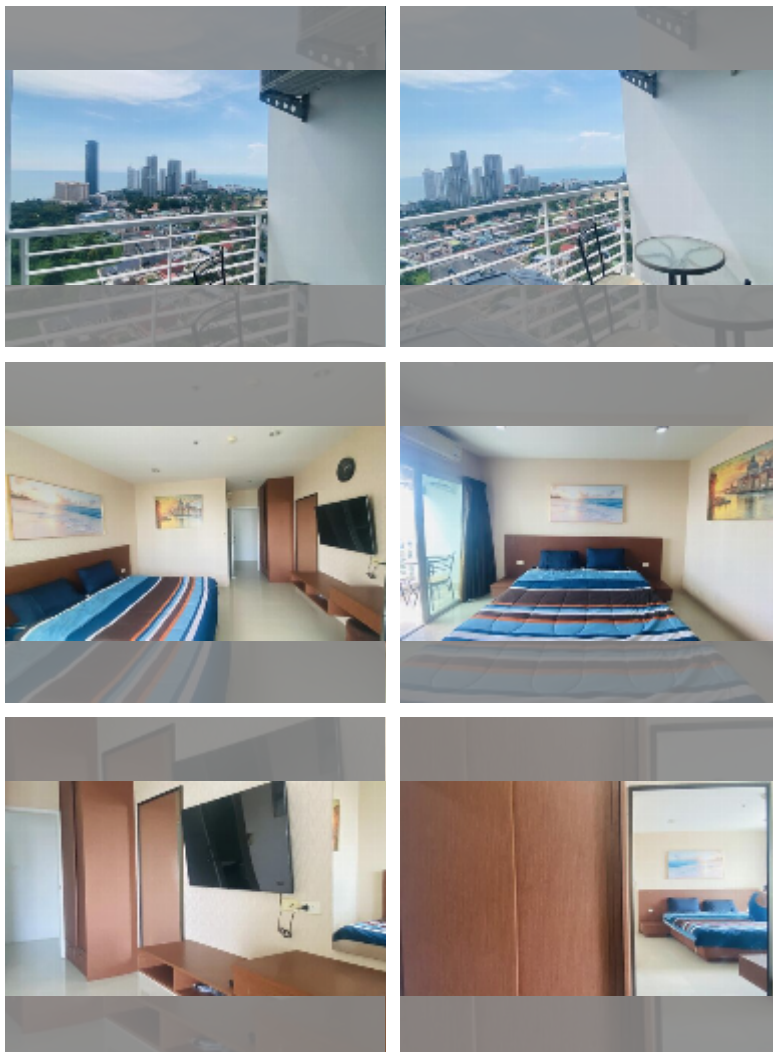

Продается квартира студия 30 м² в ЖК AD Hyatt Condominium, Паттайя

฿ 1 999 000

ПАРАМЕТРЫ ОБЪЕКТА:

UID	FS-242061
квота	иностранная квота
тип	студия
площадь	30м²
этаж	29
вид	вид на море
состояние объекта	нормальное
комплектация:	мебель, кондиционер, телевизор

О ЖИЛОМ КОМПЛЕКСЕ (ДОМЕ):

район	Вонгамат
зданий	1
этажность	33
год сдачи	2011
обслуживание	฿ 9 000/год

УДОБСТВА:

Общие сведения: высотка, метров до пляжа: 500, минут до пляжа: 8, подземная парковка, наземная парковка.

Бассейн: бассейн, детский бассейн.

Зона отдыха: зона отдыха, сад.

Секция здоровья: тренажерный зал.

Другое: рецепция, лобби, переговорная комната, видеонаблюдение, охрана, прачечная.