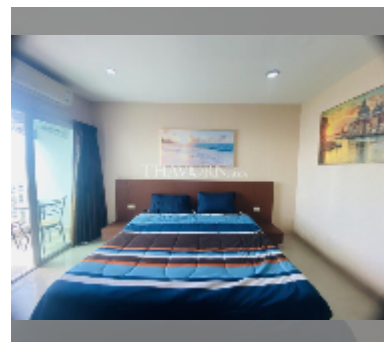

Продается квартира студия 30 м² в ЖК AD Hyatt Condominium, Паттайя

฿ 1 999 000

ПАРАМЕТРЫ ОБЪЕКТА:

UID	FS-242061
квота	иностранная квота
тип	студия
площадь	30м²
этаж	29
вид	вид на море
состояние объекта	нормальное
комплектация:	мебель, кондиционер, телевизор

О ЖИЛОМ КОМПЛЕКСЕ (ДОМЕ):

район	Вонгамат
зданий	1
этажность	33
год сдачи	2011
обслуживание	฿ 9 000/год

УДОБСТВА:

Общие сведения: высотка, метров до пляжа: 500, минут до пляжа: 8, подземная парковка, наземная парковка.

Бассейн: бассейн, детский бассейн.

Зона отдыха: зона отдыха, сад.

Секция здоровья: тренажерный зал.

Другое: рецепция, лобби, переговорная комната, видеонаблюдение, охрана, прачечная.