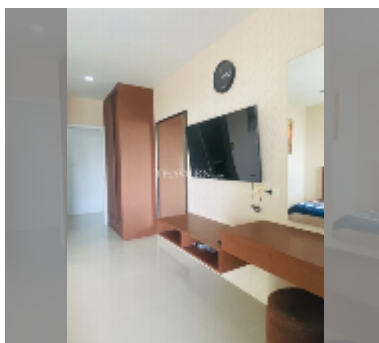

Продается квартира студия 30 м² в ЖК AD Hyatt Condominium, Паттайя

฿ 1 999 000

ПАРАМЕТРЫ ОБЪЕКТА:

UID	FS-242061
квота	иностранная квота
тип	студия
площадь	30м²
этаж	29
вид	вид на море
состояние объекта	нормальное
комплектация:	мебель, кондиционер, телевизор

О ЖИЛОМ КОМПЛЕКСЕ (ДОМЕ):

район	Вонгамат
зданий	1
этажность	33
год сдачи	2011
обслуживание	฿ 9 000/год

УДОБСТВА:

Общие сведения: высотка, метров до пляжа: 500, минут до пляжа: 8, подземная парковка, наземная парковка.

Бассейн: бассейн, детский бассейн.

Зона отдыха: зона отдыха, сад.

Секция здоровья: тренажерный зал.

Другое: рецепция, лобби, переговорная комната, видеонаблюдение, охрана, прачечная.