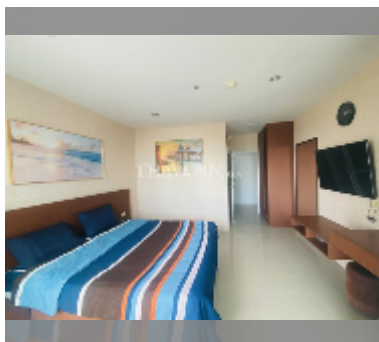

Продается квартира студия 30 м² в ЖК AD Hyatt Condominium, Паттайя

฿ 1 999 000

ПАРАМЕТРЫ ОБЪЕКТА:

UID	FS-242061
квота	иностранная квота
тип	студия
площадь	30м²
этаж	29
вид	вид на море
состояние объекта	нормальное
комплектация:	мебель, кондиционер, телевизор

О ЖИЛОМ КОМПЛЕКСЕ (ДОМЕ):

район	Вонгамат
зданий	1
этажность	33
год сдачи	2011
обслуживание	฿ 9 000/год

УДОБСТВА:

Общие сведения: высотка, метров до пляжа: 500, минут до пляжа: 8, подземная парковка, наземная парковка.

Бассейн: бассейн, детский бассейн.

Зона отдыха: зона отдыха, сад.

Секция здоровья: тренажерный зал.

Другое: рецепция, лобби, переговорная комната, видеонаблюдение, охрана, прачечная.