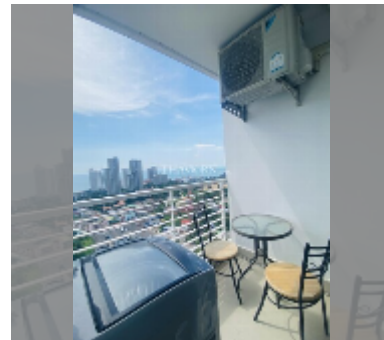

Продается квартира студия 30 м² в ЖК AD Hyatt Condominium, Паттайя

฿ 1 999 000

ПАРАМЕТРЫ ОБЪЕКТА:

UID	FS-242061
квота	иностранная квота
тип	студия
площадь	30м ²
этаж	29
вид	вид на море
состояние объекта	нормальное
комплектация:	мебель, кондиционер, телевизор

Бассейн: бассейн, детский бассейн.

Зона отдыха: зона отдыха, сад.

Секция здоровья: тренажерный зал.

Другое: рецепция, лобби, переговорная комната, видеонаблюдение, охрана, прачечная.

[подробнее](#)