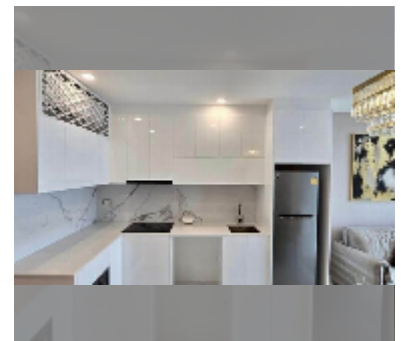

Продается квартира 1 спальня 64 м² в ЖК Сорасабана Beach Jomtien, Паттайя

฿ 14 560 000

ПАРАМЕТРЫ ОБЪЕКТА:

UID	FS-242043
квота	тайская квота
тип	1 спальня
площадь	64м²
этаж	11
вид	вид на море
состояние объекта	хорошее
комплектация: мебель, кондиционер, телевизор, холодильник	

О ЖИЛОМ КОМПЛЕКСЕ (ДОМЕ):

район	Джомтьен
зданий	1
этажность	59
год сдачи	2022
обслуживание	฿ 38 400/год

УДОБСТВА:

Общие сведения: высотка, метров до пляжа: 50, минут до пляжа: 1, шатл бас, первая линия, наземная парковка, многоуровневая парковка.

Бассейн: бассейн, бассейн на крыше, панорамный бассейн, джакузи, бар у бассейна, зона загара.

Зона отдыха: зона отдыха, сад, зона отдыха на крыше.

Секция здоровья: тренажерный зал, сауна, хамам.

Другое: лобби, переговорная комната, игровая комната, детская площадка, видеонаблюдение, охрана.