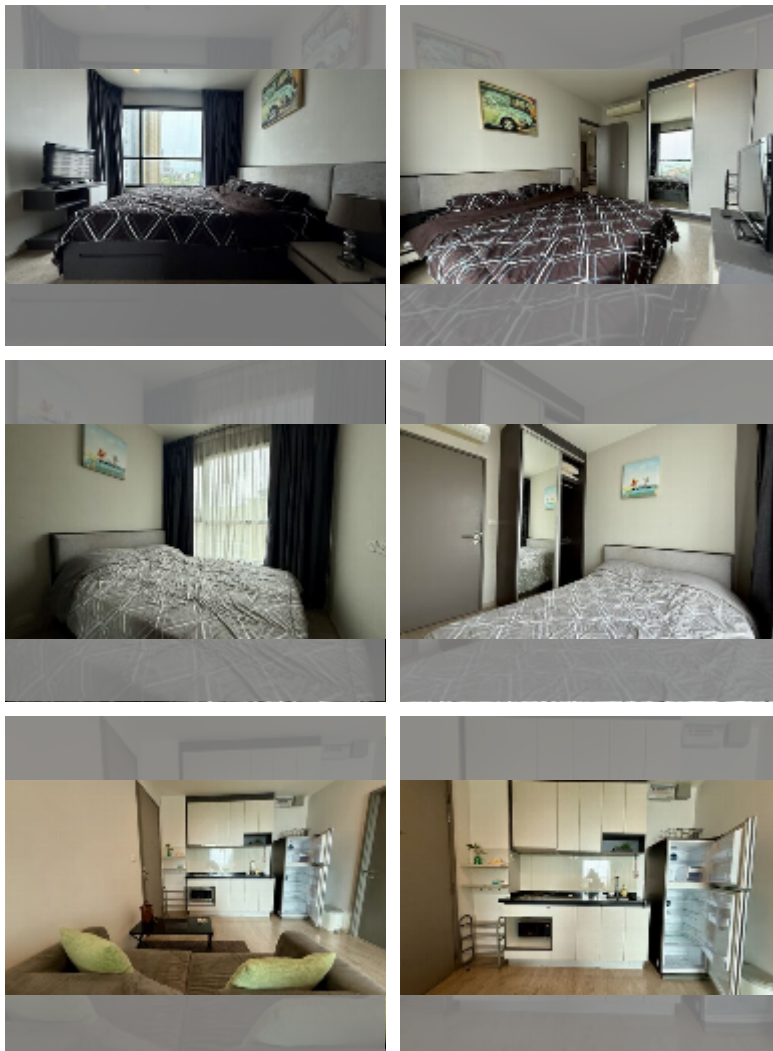

公寓 for sale 2间卧室 58 平方米 在 The Base Central Pattaya, Pattaya

฿ 7,200,000

UNIT PARAMETERS:

UID	FS-242042
所有权	company ownership
类型	2间卧室
面积	58平方米
楼层	9
风景	海景
quality	good
equipment: furniture, air conditioner, television, refrigerator	

PROJECT PARAMETERS:

地区	Central Pattaya
楼房	3
楼层	32
交付年份	2016

FACILITIES:

一般信息: 高楼, 米到海滩: 100, 分钟到海滩: 5, 有盖停车场.

游泳池: 游泳池, 屋顶游泳池.

寒冷地带: 花园, 屋顶上的休息区, 烧烤区.

卫生区: 健身房.

其他: 大堂, 中央电视台, 安全.